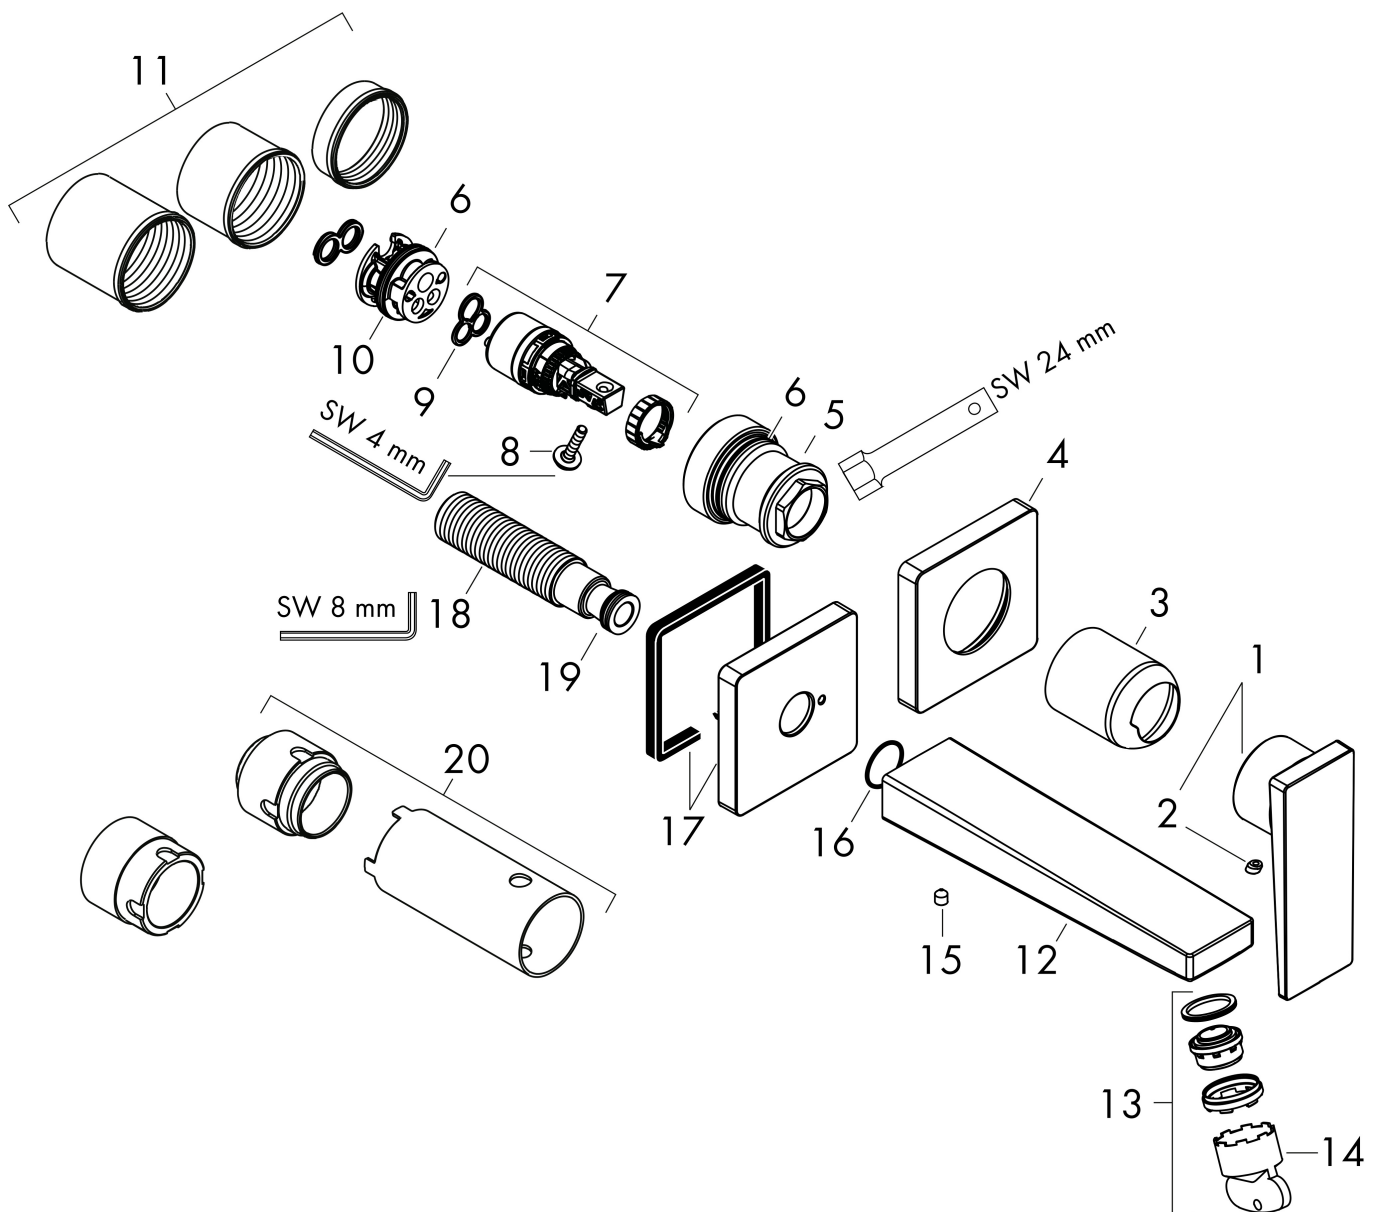

Merk	hansgrohe
Artikelnaam	Metropol ééngreeps wastafelmengkraan afbouwdeel met voorsprong 165 mm en PushOpen afvoerplug
Art.nr.	32525000
Oppervlakte	chrom
Netto prijs	430,95 EUR

Product foto

Kenmerken

- voorsprong uitloop 165 mm
- greepvariant: rechte greep
- vaste uitloop
- straalsoort: normale straal
- maximale doorstroomhoeveelheid bij 3 bar: 5 l/min
- keramisch kardoos
- zonder wastegarnituur, met afvoerplug (art.nr. 50001)
- materiaal afvoergarnituur: metaal
- de greep kan rechts of links worden geplaatst, afhankelijk van de montage van het inbouwdeel
- EU taxonomie: max 6l/min - draagt substantieel bij aan duurzaamheid

Benodigde onderdelen

Product foto	Artikelnaam	Art.nr.	Prijs
	hansgrohe Inbouwdeel voor ééngreeps wastafelkraan wandmontage	13622180	224,67

Merk	hansgrohe
Artikelnaam	Metropol ééngreeps wastafelmengkraan afbouwdeel met voorsprong 165 mm en PushOpen afvoerplug
Art.nr.	32525000
Oppervlakte	chrom
Netto prijs	430,95 EUR

Stroomschema

Merk	hansgrohe
Artikelnaam	Metropol ééngreeps wastafelmengkraan afbouwdeel met voorsprong 165 mm en PushOpen afvoerplug
Art.nr.	32525000
Oppervlakte	chrom
Netto prijs	430,95 EUR

Explosietekening voor bouwjaar: >04/17

Merk	hansgrohe
Artikelnaam	Metropol ééngreeps wastafelmengkraan afbouwdeel met voorsprong 165 mm en PushOpen afvoerplug
Art.nr.	32525000
Oppervlakte	chrom
Netto prijs	430,95 EUR

Onderdelen voor bouwjaar: >04/17