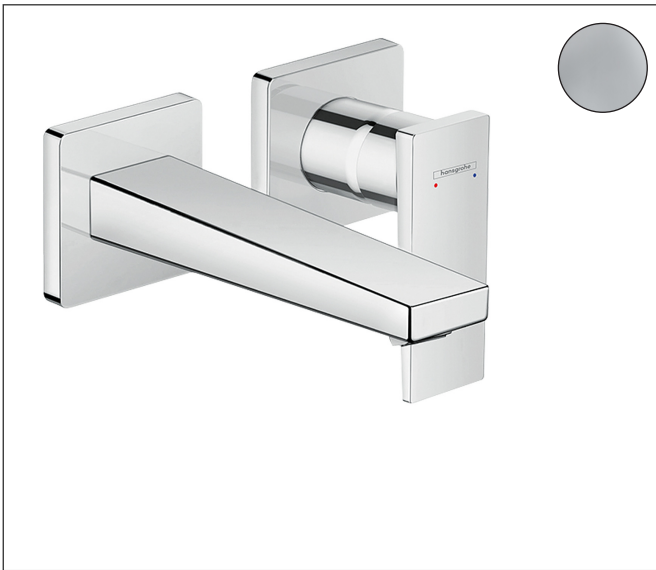

Merk	hansgrohe
Artikelnaam	Metropol ééngreeps wastafelmengkraan afbouwdeel met voorsprong 165 mm en PushOpen afvoerplug
Art.nr.	32525000
Oppervlakte	chrom
Netto prijs	430,95 EUR

Product foto

Kenmerken

- voorsprong uitloop 165 mm
- greepvariant: rechte greep
- vaste uitloop
- straalsoort: normale straal
- maximale doorstroomhoeveelheid bij 3 bar: 5 l/min
- keramisch kardoos
- zonder wastegarnituur, met afvoerplug (art.nr. 50001)
- materiaal afvoergarnituur: metaal
- de greep kan rechts of links worden geplaatst, afhankelijk van de montage van het inbouwdeel
- EU taxonomie: max 6l/min - draagt substantieel bij aan duurzaamheid

Maat tekeningen

Technologie

Certificaat

Merk	hansgrohe
Artikelnaam	Metropol ééngreeps wastafelmengkraan afbouwdeel met voorsprong 165 mm en PushOpen afvoerplug
Art.nr.	32525000
Oppervlakte	chrom
Netto prijs	430,95 EUR

Benodigde onderdelen

Product foto	Artikelnaam	Art.nr.	Prijs
	hansgrohe Inbouwdeel voor ééngreeps wastafelkraan wandmontage	13622180	224,67

Merk	hansgrohe
Artikelnaam	Metropol ééngreeps wastafelmengkraan afbouwdeel met voorsprong 165 mm en PushOpen afvoerplug
Art.nr.	32525000
Oppervlakte	chrom
Netto prijs	430,95 EUR

Stroomschema

Merk	hansgrohe
Artikelnaam	Metropol ééngreeps wastafelmengkraan afbouwdeel met voorsprong 165 mm en PushOpen afvoerplug
Art.nr.	32525000
Oppervlakte	chrom
Netto prijs	430,95 EUR

Explosietekening voor bouwjaar: >04/17