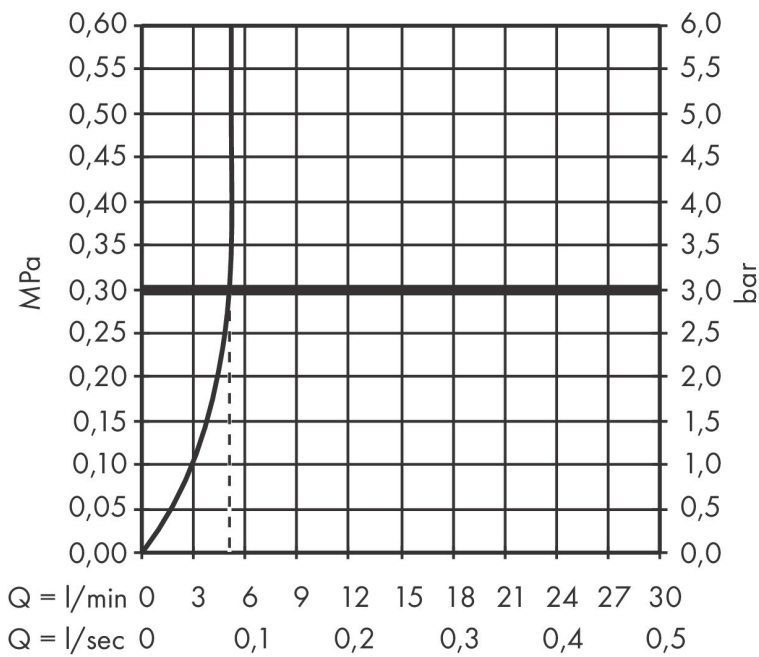

Merk	hansgrohe
Artikelnaam	Metropol ééngreeps wastafelmengkraan afbouwdeel met voorsprong 165 mm en PushOpen afvoerplug
Art.nr.	32525000
Oppervlakte	chrom
Netto prijs	430,95 EUR

Product foto

Kenmerken

- voorsprong uitloop 165 mm
- greepvariant: rechte greep
- vaste uitloop
- straalsoort: normale straal
- maximale doorstroomhoeveelheid bij 3 bar: 5 l/min
- keramisch kardoos
- zonder wastegarnituur, met afvoerplug (art.nr. 50001)
- materiaal afvoergarnituur: metaal
- de greep kan rechts of links worden geplaatst, afhankelijk van de montage van het inbouwdeel
- EU taxonomie: max 6l/min - draagt substantieel bij aan duurzaamheid

Maat tekeningen

Technologie

Certificaat

Merk	hansgrohe
Artikelnaam	Metropol ééngreeps wastafelmengkraan afbouwdeel met voorsprong 165 mm en PushOpen afvoerplug
Art.nr.	32525000
Oppervlakte	chrom
Netto prijs	430,95 EUR

Benodigde onderdelen

Product foto	Artikelnaam	Art.nr.	Prijs
	hansgrohe Inbouwdeel voor ééngreeps wastafelkraan wandmontage	13622180	224,67

Merk	hansgrohe
Artikelnaam	Metropol ééngreeps wastafelmengkraan afbouwdeel met voorsprong 165 mm en PushOpen afvoerplug
Art.nr.	32525000
Oppervlakte	chrom
Netto prijs	430,95 EUR

Stroomschema

Merk	hansgrohe
Artikelnaam	Metropol ééngreeps wastafelmengkraan afbouwdeel met voorsprong 165 mm en PushOpen afvoerplug
Art.nr.	32525000
Oppervlakte	chrom
Netto prijs	430,95 EUR

Explosietekening voor bouwjaar: >04/17