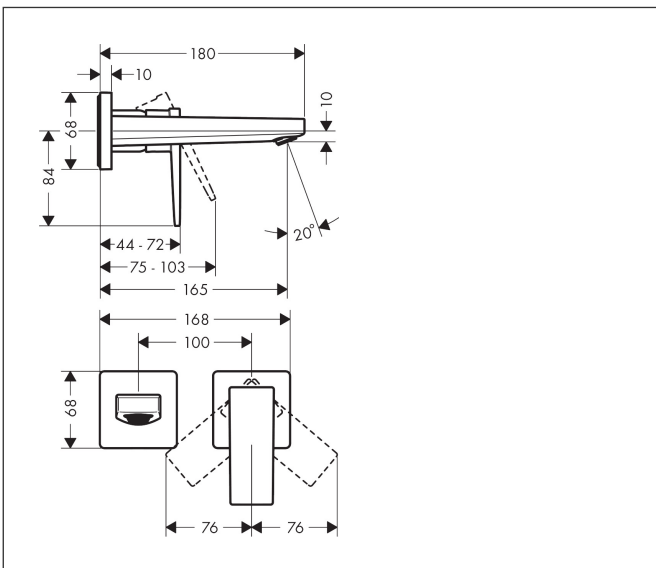

Merk	hansgrohe
Artikelnaam	Metropol ééngreeps wastafelmengkraan afbouwdeel met voorsprong 165 mm en PushOpen afvoerplug
Art.nr.	32525000
Oppervlakte	chrom
Netto prijs	430,95 EUR

Product foto

Kenmerken

- voorsprong uitloop 165 mm
- greepvariant: rechte greep
- vaste uitloop
- straalsoort: normale straal
- maximale doorstroomhoeveelheid bij 3 bar: 5 l/min
- keramisch kardoos
- zonder wastegarnituur, met afvoerplug (art.nr. 50001)
- materiaal afvoergarnituur: metaal
- de greep kan rechts of links worden geplaatst, afhankelijk van de montage van het inbouwdeel
- EU taxonomie: max 6l/min - draagt substantieel bij aan duurzaamheid

Maat tekeningen

Technologie

Certificaat

Merk	hansgrohe
Artikelnaam	Metropol ééngreeps wastafelmengkraan afbouwdeel met voorsprong 165 mm en PushOpen afvoerplug
Art.nr.	32525000
Oppervlakte	chrom
Netto prijs	430,95 EUR

Benodigde onderdelen

Product foto	Artikelnaam	Art.nr.	Prijs
	hansgrohe Inbouwdeel voor ééngreeps wastafelkraan wandmontage	13622180	224,67

Merk	hansgrohe
Artikelnaam	Metropol ééngreeps wastafelmengkraan afbouwdeel met voorsprong 165 mm en PushOpen afvoerplug
Art.nr.	32525000
Oppervlakte	chrom
Netto prijs	430,95 EUR

Merk	hansgrohe
Artikelnaam	Metropol ééngreeps wastafelmengkraan afbouwdeel met voorsprong 165 mm en PushOpen afvoerplug
Art.nr.	32525000
Oppervlakte	chrom
Netto prijs	430,95 EUR

Onderdelen voor bouwjaar: >04/17