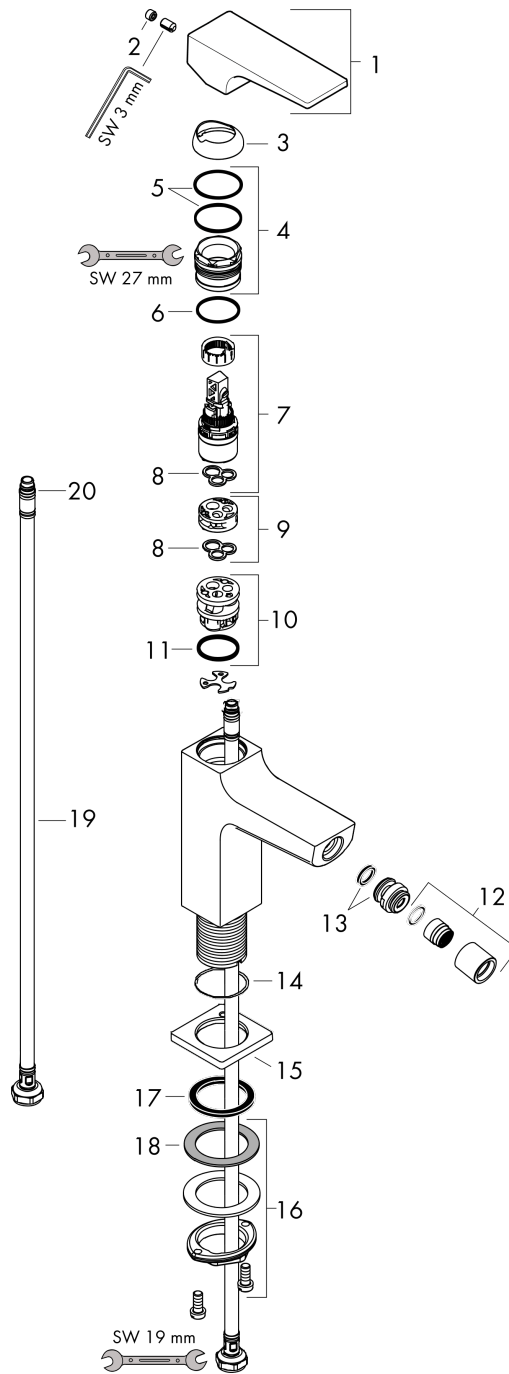

### Beschrijving

- ééngreeps bidetmengkraan, afvoergarnituur
- voorsprong uitloop 129 mm
- uitloophoogte: 100 mm
- perlator met kogelgewricht
- straalsoort: laminaire straal
- maximale doorstroomhoeveelheid bij 3 bar: 7,5 l/min
- keramisch kardoes
- temperatuurbegrenzing instelbaar
- Kiwa K6161\_Mechanical Mixers EN817

### Maattekening

### Doorstroomdiagram

**Metropol**  
**ééngreeps bidetmengkraan mer afvoerpluggarnituur**  
 Finish: Polished Gold Optic    Artikelnummer: 32520990

**Explosietekening**

Bouwjaar: >07/19

**Metropol**  
**ééngreeps bidetmengkraan mer afvoerpluggarnituur**  
 Finish: **Polished Gold Optic** Artikelnummer: **32520990**

### Reserveonderdelenlijst

Bouwjaar: >07/19

Regel	Beschrijving	Artikelnummer	Prijs incl. BTW	VE
1	greep	92995990	102,49 €	1
2	greepstop	95704000	2,90 €	1
3	afdekkap	92625990	44,89 €	1
4	moer	92689000	22,39 €	1
5	O-ring 27x1,5	92527000	11,13 €	1
6	O-ring 25x1,5	98146000	2,90 €	1
7	kardoes compl.	97685000	55,90 €	1
8	dichting	98865000	27,95 €	1
9	kardoesadapter	92628000	17,91 €	1
10	kardoesadapter	98866000	27,95 €	1
11	O-ring 23x2	98398000	2,90 €	1
12	perlator laminaar M16x1 (7 l/min)	97360990	51,79 €	1
13	kogelgewricht	97362990	51,79 €	1
14	O-ring 32x1,5	92936000	2,90 €	1
15	rozet	93048990	51,79 €	1
16	schachtbevestigingsset compl. (Ø 32)	13961000	22,39 €	1
17	vlakdichting	98749000	4,96 €	1
18	stelring	97548000	2,90 €	1
19	aansluitslang 450 mm M8x0,75 G3/8	97206000	27,95 €	1
20	O-ring 6,6x1,6	93019000	2,90 €	1
a	Afvoerplug Push-Open	50100990	-	1
b	schachtverlenging	13898000	70,30 €	1