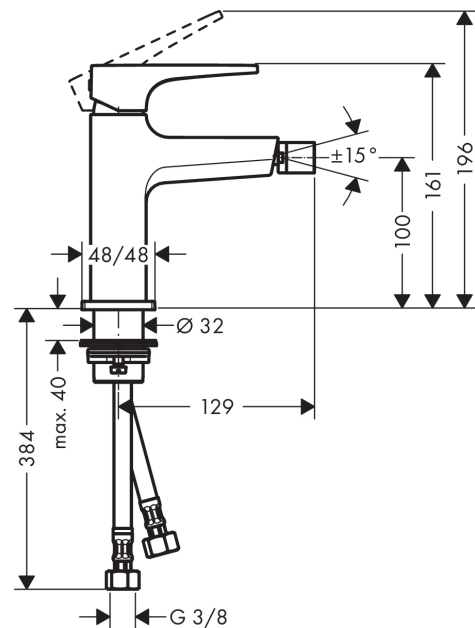

### Beschrijving

- ééngreeps bidetmengkraan, afvoergarnituur
- voorsprong uitloop 129 mm
- uitloophoogte: 100 mm
- perlator met kogelgewricht
- straalsoort: laminaire straal
- maximale doorstroomhoeveelheid bij 3 bar: 7,5 l/min
- keramisch kardoes
- temperatuurbegrenzing instelbaar
- Kiwa K6161\_Mechanical Mixers EN817

### Maattekening