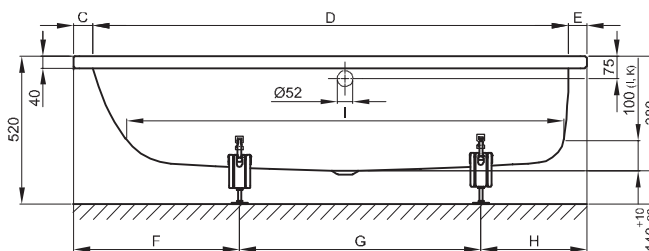

N° 1: voeteind rechts, overloop achter

N° 2: voeteind rechts, overloop voor

N° 1: voeteind rechts, overloop achter

N° 2: voeteind rechts, overloop voor

Leveringsomvang

Voor professionele montage raden wij de originele badpoten aan B23-1500.

Inclusief geluiddempende matten.

Design: schmidde design

Afmeting

Bestelnr.	Maat in mm	Variant	A	B	C	D	E	F	G	H	I	K	L	O	U	Inhoud*
8841	1500 x 700 x 380	N° 1	1500	700	60	1375	65	470	700	330	1235	505	565	540	650	90 Liter
8842	1500 x 700 x 380	N° 2	1500	700	60	1375	65	470	700	330	1235	505	565	540	650	90 Liter
8830	1600 x 700 x 380	N° 1	1600	700	65	1475	60	470	760	370	1335	505	565	590	700	120 Liter
8831	1600 x 700 x 380	N° 2	1600	700	65	1475	60	470	760	370	1335	505	565	590	700	120 Liter
8832	1700 x 700 x 380	N° 1	1700	700	115	1475	110	500	880	320	1335	505	565	640	750	120 Liter
8833	1700 x 700 x 380	N° 2	1700	700	115	1475	110	500	880	320	1335	505	565	640	750	120 Liter
8834	1700 x 750 x 380	N° 1	1700	750	65	1575	60	500	880	320	1435	555	615	690	800	140 Liter
8835	1700 x 750 x 380	N° 2	1700	750	65	1575	60	500	880	320	1435	555	615	690	800	140 Liter
8836	1700 x 800 x 380	N° 1	1700	800	65	1575	60	540	800	360	1435	605	665	690	800	165 Liter
8837	1700 x 800 x 380	N° 2	1700	800	65	1575	60	540	800	360	1435	605	665	690	800	165 Liter
8838	1800 x 800 x 380	N° 1	1800	800	65	1675	60	540	900	360	1535	605	665	690	800	180 Liter
8839	1800 x 800 x 380	N° 2	1800	800	65	1675	60	540	900	360	1535	605	665	690	800	180 Liter

*Inhoud: waterinhoud minus 70 liter waterverplaatsing. Productiewijzigingen en toleranties voorbehouden.