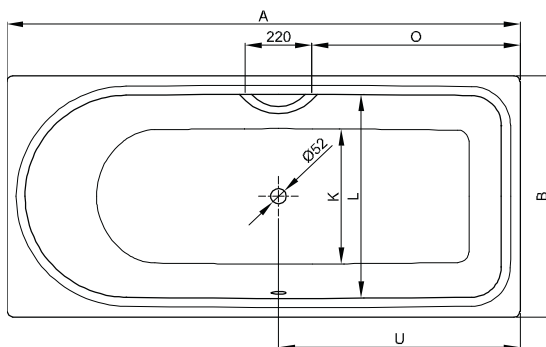

N° 1: voeteind rechts, overloop achter

N° 2: voeteind rechts, overloop voor

N° 1: voeteind rechts, overloop achter

N° 2: voeteind rechts, overloop voor

Leveringsomvang

Voor professionele montage raden wij de originele badpoten aan B23-1500.

Inclusief geluiddempende matten.

Design: schmidde design

Afmeting

Bestelnr.	Maat in mm	Variant	A	B	C	D	E	F	G	H	I	K	L	O	U	Inhoud*
8841	1500 x 700 x 380	N° 1	1500	700	60	1375	65	470	700	330	1235	505	565	540	650	90 Liter
8842	1500 x 700 x 380	N° 2	1500	700	60	1375	65	470	700	330	1235	505	565	540	650	90 Liter
8830	1600 x 700 x 380	N° 1	1600	700	65	1475	60	470	760	370	1335	505	565	590	700	120 Liter
8831	1600 x 700 x 380	N° 2	1600	700	65	1475	60	470	760	370	1335	505	565	590	700	120 Liter
8832	1700 x 700 x 380	N° 1	1700	700	115	1475	110	500	880	320	1335	505	565	640	750	120 Liter
8833	1700 x 700 x 380	N° 2	1700	700	115	1475	110	500	880	320	1335	505	565	640	750	120 Liter
8834	1700 x 750 x 380	N° 1	1700	750	65	1575	60	500	880	320	1435	555	615	690	800	140 Liter
8835	1700 x 750 x 380	N° 2	1700	750	65	1575	60	500	880	320	1435	555	615	690	800	140 Liter
8836	1700 x 800 x 380	N° 1	1700	800	65	1575	60	540	800	360	1435	605	665	690	800	165 Liter
8837	1700 x 800 x 380	N° 2	1700	800	65	1575	60	540	800	360	1435	605	665	690	800	165 Liter
8838	1800 x 800 x 380	N° 1	1800	800	65	1675	60	540	900	360	1535	605	665	690	800	180 Liter
8839	1800 x 800 x 380	N° 2	1800	800	65	1675	60	540	900	360	1535	605	665	690	800	180 Liter

*Inhoud: waterinhoud minus 70 liter waterverplaatsing. Productiewijzigingen en toleranties voorbehouden.