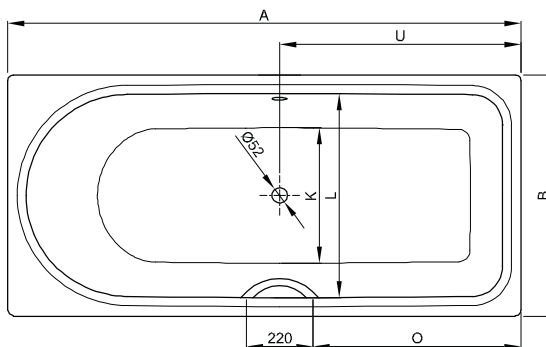

N° 1: voeteind rechts, overloop achter

N° 2: voeteind rechts, overloop voor

N° 1: voeteind rechts, overloop achter

N° 2: voeteind rechts, overloop voor

Leveringsomvang

Voor professionele montage raden wij de originele badpoten aan B23-1500.

Inclusief geluiddempende matten.

Design: schmidde design

Afmeting

Bestelnr.	Maat in mm	Variant	A	B	C	D	E	F	G	H	I	K	L	O	U	Inhoud*
8841	1500 x 700 x 380	N° 1	1500	700	60	1375	65	470	700	330	1235	505	565	540	650	90 Liter
8842	1500 x 700 x 380	N° 2	1500	700	60	1375	65	470	700	330	1235	505	565	540	650	90 Liter
8830	1600 x 700 x 380	N° 1	1600	700	65	1475	60	470	760	370	1335	505	565	590	700	120 Liter
8831	1600 x 700 x 380	N° 2	1600	700	65	1475	60	470	760	370	1335	505	565	590	700	120 Liter
8832	1700 x 700 x 380	N° 1	1700	700	115	1475	110	500	880	320	1335	505	565	640	750	120 Liter
8833	1700 x 700 x 380	N° 2	1700	700	115	1475	110	500	880	320	1335	505	565	640	750	120 Liter
8834	1700 x 750 x 380	N° 1	1700	750	65	1575	60	500	880	320	1435	555	615	690	800	140 Liter
8835	1700 x 750 x 380	N° 2	1700	750	65	1575	60	500	880	320	1435	555	615	690	800	140 Liter
8836	1700 x 800 x 380	N° 1	1700	800	65	1575	60	540	800	360	1435	605	665	690	800	165 Liter
8837	1700 x 800 x 380	N° 2	1700	800	65	1575	60	540	800	360	1435	605	665	690	800	165 Liter
8838	1800 x 800 x 380	N° 1	1800	800	65	1675	60	540	900	360	1535	605	665	690	800	180 Liter
8839	1800 x 800 x 380	N° 2	1800	800	65	1675	60	540	900	360	1535	605	665	690	800	180 Liter

*Inhoud: waterinhoud minus 70 liter waterverplaatsing. Productiewijzigingen en toleranties voorbehouden.