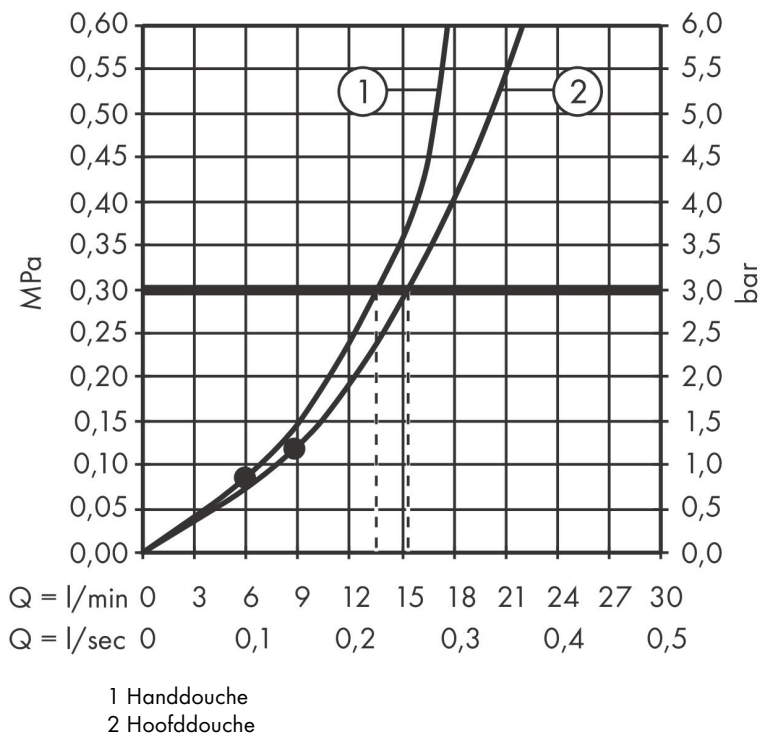

Merk hansgrohe  
 Artikelnaam **Crometta E** Showerpipe 240 1jet met thermostaat  
 Art.nr. 27271000  
 Oppervlakte chroom  
 Netto prijs 608,49 EUR

## Stroomschema

Merk	hansgrohe
Artikelnaam	<b>Crometta E</b> Showerpipe 240 1jet met thermostaat
Art.nr.	27271000
Oppervlakte	chrom
Netto prijs	608,49 EUR

## Installatievoorbeelden

**i** Afmetingen kunnen variëren vanwege keramische toleranties die verband houden met het productieproces.

Merk hansgrohe  
 Artikelnaam **Crometta E** Showerpipe 240 ljet met thermostaat  
 Art.nr. 27271000  
 Oppervlakte chroom  
 Netto prijs 608,49 EUR

## Explosietekening voor bouwjaar: >12/21

Merk	hansgrohe
Artikelnaam	<b>Crometta E</b> Showerpipe 240 ljet met thermostaat
Art.nr.	27271000
Oppervlakte	chrom
Netto prijs	608,49 EUR