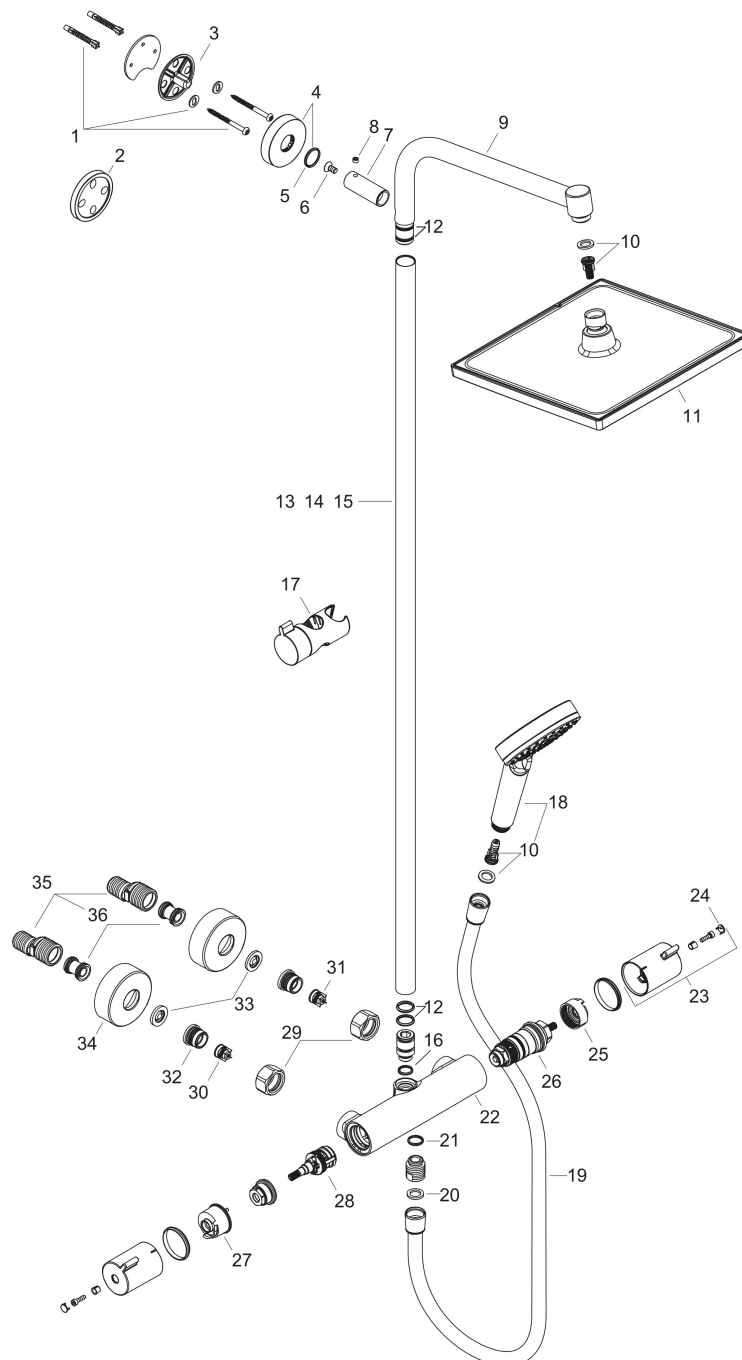

Merk hansgrohe  
 Artikelnaam **Crometta E** Showerpipe 240 1jet met thermostaat  
 Art.nr. 27271000  
 Oppervlakte chroom  
 Netto prijs 608,49 EUR

## Stroomschema

Merk	hansgrohe
Artikelnaam	<b>Crometta E</b> Showerpipe 240 1jet met thermostaat
Art.nr.	27271000
Oppervlakte	chrom
Netto prijs	608,49 EUR

## Installatievoorbeelden

**i** Afmetingen kunnen variëren vanwege keramische toleranties die verband houden met het productieproces.

Merk hansgrohe  
 Artikelnaam **Crometta E** Showerpipe 240 ljet met thermostaat  
 Art.nr. 27271000  
 Oppervlakte chroom  
 Netto prijs 608,49 EUR

## Explosietekening voor bouwjaar: >12/21

Merk	hansgrohe
Artikelnaam	<b>Crometta E</b> Showerpipe 240 ljet met thermostaat
Art.nr.	27271000
Oppervlakte	chrom
Netto prijs	608,49 EUR