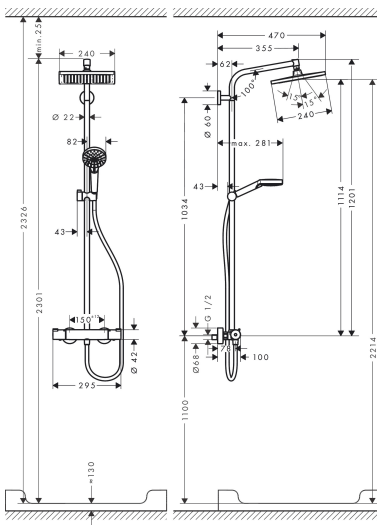

Merk hansgrohe  
 Artikelnaam **Crometta E** Showerpipe 240 1jet met thermostaat  
 Art.nr. 27271000  
 Oppervlakte chroom  
 Netto prijs 608,49 EUR

## Stroomschema

Merk	hansgrohe
Artikelnaam	<b>Crometta E</b> Showerpipe 240 1jet met thermostaat
Art.nr.	27271000
Oppervlakte	chrom
Netto prijs	608,49 EUR

## Installatievoorbeelden

**i** Afmetingen kunnen variëren vanwege keramische toleranties die verband houden met het productieproces.

Merk hansgrohe  
 Artikelnaam **Crometta E** Showerpipe 240 ljet met thermostaat  
 Art.nr. 27271000  
 Oppervlakte chroom  
 Netto prijs 608,49 EUR

## Explosietekening voor bouwjaar: >12/21

Merk	hansgrohe
Artikelnaam	<b>Crometta E</b> Showerpipe 240 ljet met thermostaat
Art.nr.	27271000
Oppervlakte	chrom
Netto prijs	608,49 EUR