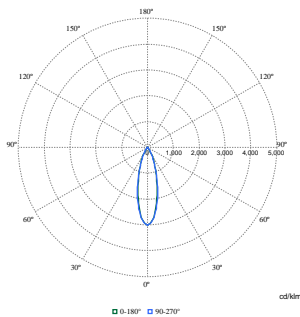

Fotometrische gegevens

Polar Normal (separate) - BY580PI - 910505102920