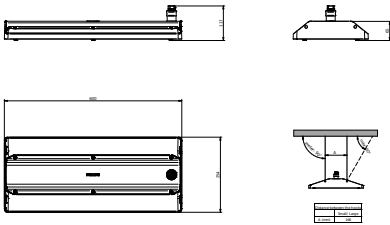

GentleSpace Gen4

Productgegevens

Productnaam voor bestelling	BY580P 170S/840 DIA HE XNB GC SI
Volledige productnaam	BY580P 170S/840 DIA HE XNB GC SI
Full EOC	872016958914800
Bestelcode	8720169589148
Materiaalnr. (12NC)	910505102920
Lokale code	8720169589148

Numerator - Aantal per pak	1
EAN/UPC - product/behuizing	8720169589148
Numerator - Dozen per buitendoos	1
EAN/UPC - Case	8720169589148
Code productfamilie	BY580P [Gentlespace gen4 Small]

Maatschets

BY580P, BY582P suspended