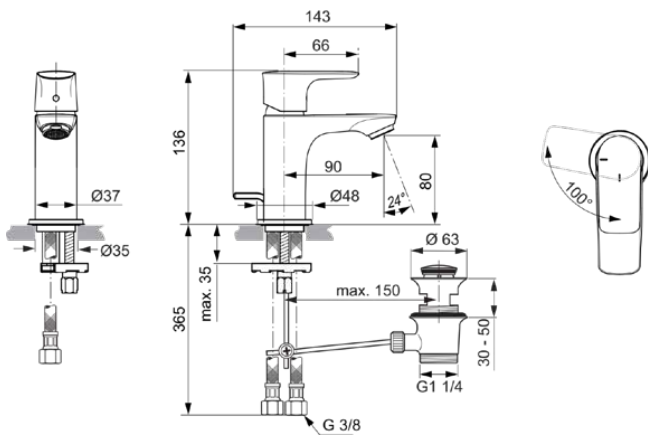

CONNECT AIR

A7017AA

CONNECT AIR | Wastafelmengkraan 48x143x136 mm, 90 mm sprong uitloop in chroom afwerking, 5 l/min (3 bar), met waste | EasyFix, Blue Start technologie, Ecoflow, EPD, SmartShine

Afbeelding & technische tekening

Algemene informatie

Productcategorie:	Wastafelmengkranen
Producttype:	Wastafelmengkraan
Merk:	Ideal Standard
Collectie:	CONNECT AIR
Ontwerper:	Ideal Standard
Colour:	AA - Chroom
Afwerking van het oppervlak:	glanzend
Hoogte (mm):	136
Breedte (mm):	48
Lengte / sprong (mm):	143
Bevestigingswijze:	EasyFix
Nettogewicht (kg):	1.26
EAN-code:	4015413341943

Productnormen & certificeringen

Normen:	EN 248 DIN 4109-1 EN 817
Naam van het ACS-certificaat:	21 ACC LY 068_223
Aansluitdraad van de straalregelaar:	

Product specificaties

Aantal rozetten:	1
Aantal grepen:	1
BlueStart technologie:	Ja
Kleurcode:	AA
Kleuromschrijving:	chromium
Cool Body Technologie:	Nee
DVGW intrinsiek veilig:	Nee
Toepassing greep:	Volume & temperatuurregeling
Positie greep:	Bovenkant
Ideal Pure technologie:	Nee
Met kettingoog:	Nee