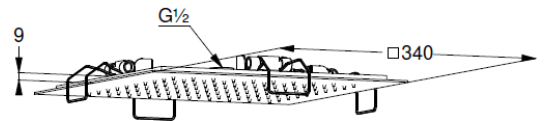

Maßzeichnung/ Dimensional drawing