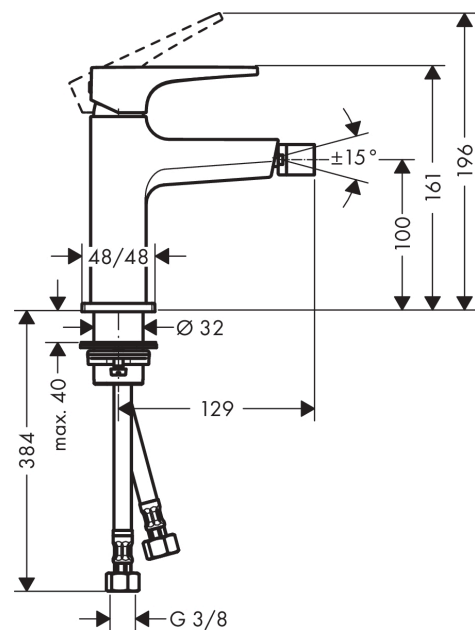

### Beschrijving

- ééngreeps bidetmengkraan, afvoergarnituur
- voorsprong uitloop 129 mm
- uitloophoogte: 100 mm
- perlator met kogelgewricht
- straalsoort: laminaire straal
- maximale doorstroomhoeveelheid bij 3 bar: 7,5 l/min
- keramisch kardoos
- temperatuurbegrenzing instelbaar
- Kiwa K6161\_Mechanical Mixers EN817

### Maattekening