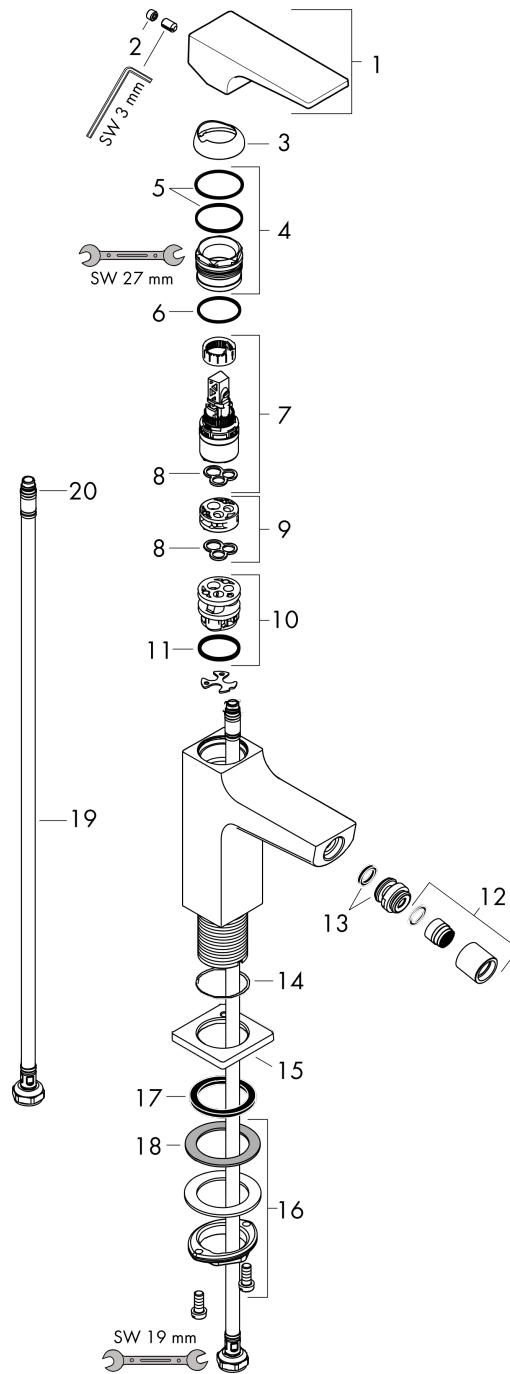

### Beschrijving

- ééngreeps bidetmengkraan, afvoergarnituur
- voorsprong uitloop 129 mm
- uitloophoogte: 100 mm
- perlator met kogelgewricht
- straalsoort: laminaire straal
- maximale doorstroomhoeveelheid bij 3 bar: 7,5 l/min
- keramisch kardoos
- temperatuurbegrenzing instelbaar
- Kiwa K6161\_Mechanical Mixers EN817

### Maattekening

### Doorstroomdiagram

**Metropol**  
**ééngreeps bidetmengkraan mer afvoerpluggarnituur**  
 Finish: **Brushed Black Chrome**    Artikelnummer: **32520340**

**Explosietekening**

Bouwjaar: >11/19

**Metropol**  
**ééngreeps bidetmengkraan mer afvoerpluggarnituur**  
 Finish: **Brushed Black Chrome** Artikelnummer: **32520340**

## Reserveonderdelenlijst

Bouwjaar: >11/19

Regel	Beschrijving	Artikelnummer	Prijs incl. BTW	VE
1	greep	92995340	102,49 €	1
2	greepstop	95704000	2,90 €	1
3	afdekkap	92625340	44,89 €	1
4	moer	92689000	22,39 €	1
5	O-ring 27x1,5	92527000	11,13 €	1
6	O-ring 25x1,5	98146000	2,90 €	1
7	kardoes compl.	97685000	55,90 €	1
8	dichting	98865000	27,95 €	1
9	kardoesadapter	92628000	17,91 €	1
10	kardoesadapter	98866000	27,95 €	1
11	O-ring 23x2	98398000	2,90 €	1
12	perlator laminaar M16x1 (7 l/min)	97360340	51,79 €	1
13	kogelgewricht	97362340	51,79 €	1
14	O-ring 32x1,5	92936000	2,90 €	1
15	rozet	93048340	51,79 €	1
16	schachtbevestigingsset compl. (Ø 32)	13961000	22,39 €	1
17	vlakdichting	98749000	4,96 €	1
18	stelring	97548000	2,90 €	1
19	aansluitslang 450 mm M8x0,75 G3/8	97206000	27,95 €	1
20	O-ring 6,6x1,6	93019000	2,90 €	1
a	Afvoerplug Push-Open	50100340	-	1
b	schachtverlenging	13898000	70,30 €	1