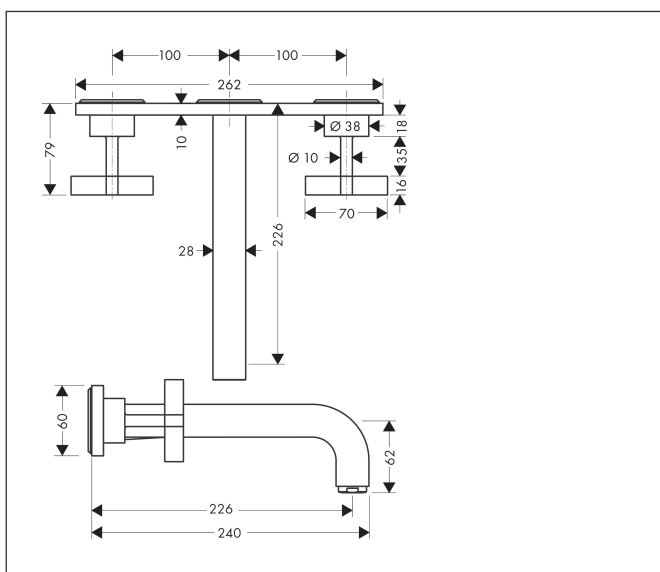

Merk	AXOR
Artikelnaam	AXOR Citterio 3-gats wastafelmengkraan afbouwdeel wandmontage met kruisgreep en plaat, voorsprong 226 mm en PushOpen afvoerplug
Art.nr.	39144000
Oppervlakte	chrom
Netto prijs	1.013,08 EUR

Product foto

Kenmerken

- voorsprong uitloop 226 mm
- greepvariant: kruisgreep
- vaste uitloop
- straalsoort: normale straal
- maximale doorstroomhoeveelheid bij 3 bar: 5 l/min
- keramische bovendelen warm/koud 180°
- zonder wastegarnituur, met afvoerplug (art.nr. 50001)
- EU taxonomie: max 6l/min - draagt substantieel bij aan duurzaamheid

Maat tekeningen

Technologie

Merk	AXOR
Artikelnaam	AXOR Citterio 3-gats wastafelmengkraan afbouwdeel wandmontage met kruisgreep en plaat, voorsprong 226 mm en PushOpen afvoerplug
Art.nr.	39144000
Oppervlakte	chrom
Netto prijs	1.013,08 EUR

Onderdelen voor bouwjaar: >04/03

Pos	Beschrijving	Art.nr.	Prijs
1	greep	39295000	91,50
2	dichting	97530000	4,80
3	rozet warm	96759000	32,70
4	rozet coud	96758000	32,70
5	rozet voor uitloop	96760000	52,00
6	rozet	96757000	227,60
7	perlator M24x1 (7 l/min)	13085000	10,40
8	draadeind set	96392000	25,70
9	aansluiting G $\frac{1}{2}$	97228000	40,60
10	O-ring 16x2,5	98134000	3,00
11	verlengset 25 mm	96259000	64,30
12	inbusschroef M6x6	97660000	3,00
13	cilinderkopschroef M4x10	97661000	4,80
14	uitloop 220 mm	97239000	491,20
15	verlengset 25 mm	95413000	64,30
a	afvoer	50001000	40,00
b	Inbouwdelen	10303180	290,27