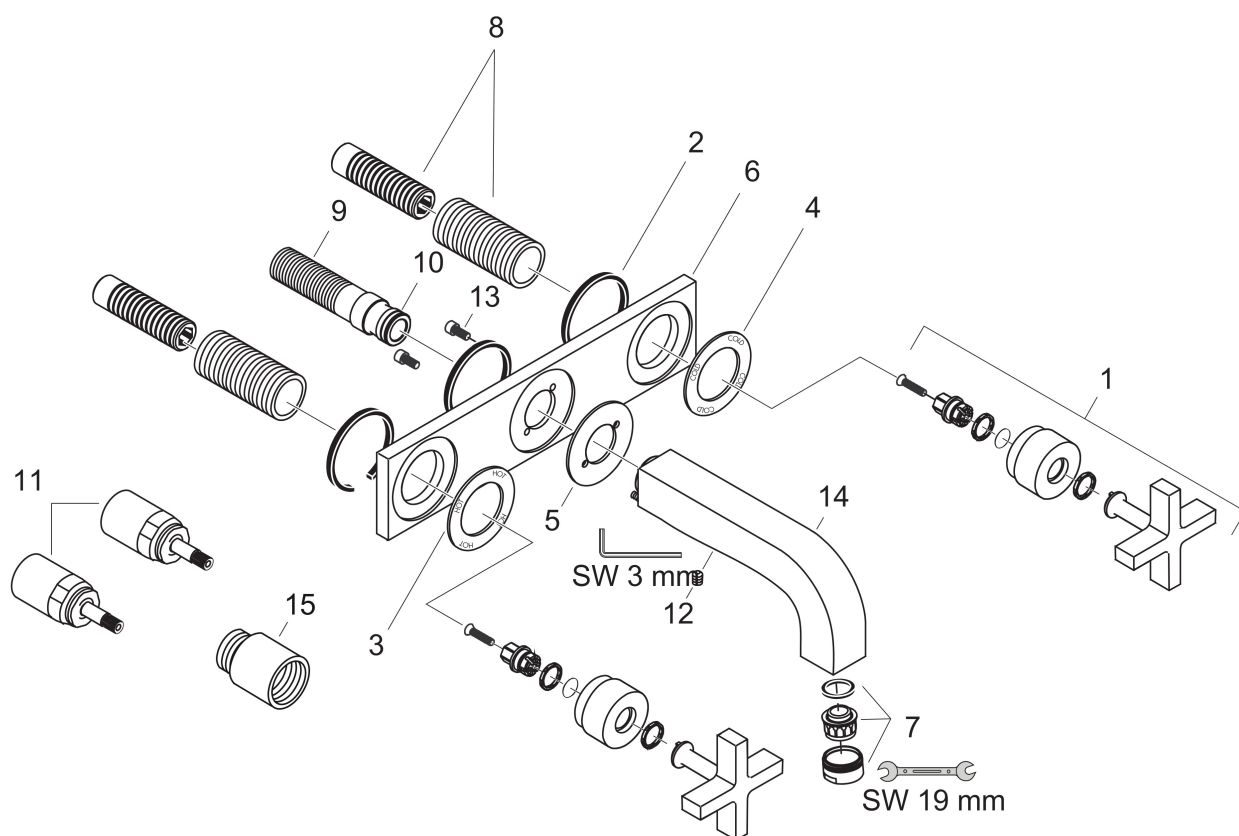

Merk	AXOR
Artikelnaam	AXOR Citterio 3-gats wastafelmengkraan afbouwdeel wandmontage met kruisgreep en plaat, voorsprong 226 mm en PushOpen afvoerplug
Art.nr.	39144000
Oppervlakte	chrom
Netto prijs	1.013,08 EUR

Explosietekening voor bouwjaar: >04/03