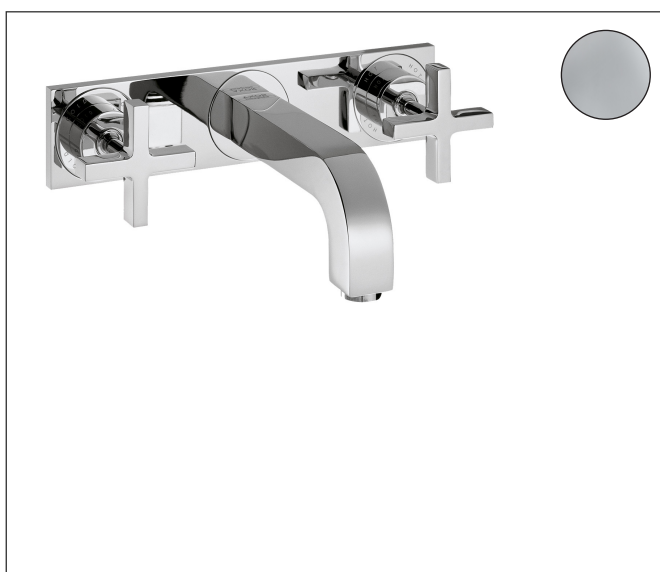

Merk	AXOR
Artikelnaam	AXOR Citterio 3-gats wastafelmengkraan afbouwdeel wandmontage met kruisgreep en plaat, voorsprong 226 mm en PushOpen afvoerplug
Art.nr.	39144000
Oppervlakte	chrom
Netto prijs	1.013,08 EUR

Product foto

Kenmerken

- voorsprong uitloop 226 mm
- greepvariant: kruisgreep
- vaste uitloop
- straalsoort: normale straal
- maximale doorstroomhoeveelheid bij 3 bar: 5 l/min
- keramische bovendelen warm/koud 180°
- zonder wastegarnituur, met afvoerplug (art.nr. 50001)
- EU taxonomie: max 6l/min - draagt substantieel bij aan duurzaamheid

Maat tekeningen

Technologie

Merk	AXOR
Artikelnaam	AXOR Citterio 3-gats wastafelmengkraan afbouwdeel wandmontage met kruisgreep en plaat, voorsprong 226 mm en PushOpen afvoerplug
Art.nr.	39144000
Oppervlakte	chrom
Netto prijs	1.013,08 EUR

Benodigde onderdelen

Product foto	Artikelnaam	Art.nr.	Prijs
	AXOR Inbouwdeel 3-gats wastafelkraan wandmontage	10303180	290,27

Merk AXOR
 Artikelnaam **AXOR Citterio** 3-gats wastafelmengkraan afbouwdeel wandmontage met kruisgreep en plaat, voorsprong 226 mm en PushOpen afvoerplug
 Art.nr. 39144000
 Oppervlakte chroom
 Netto prijs 1.013,08 EUR