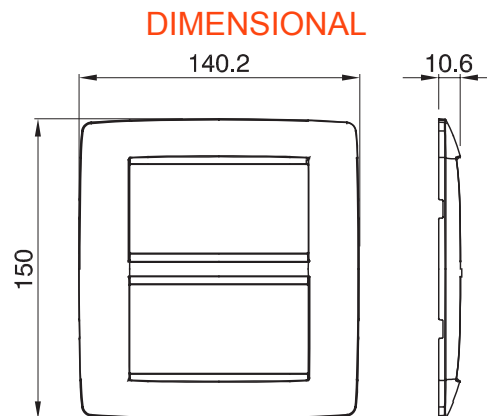

Serie van ChoruSmart huishoudelijke platen, gemaakt in een brede verscheidenheid aan vormen, kleuren, materialen en afwerkingen. Ze omvat vijf verschillende vormen (ONE, GEO, EGO, LUX, ICE en ICE Touch) voor rechthoekige dozen met een capaciteit tot 12 modules en drie verschillende vormen (ONE International, GEO International en LUX International) geschikt voor ronde/vierkante dozen, zowel enkelvoudig als gecombineerd in horizontale en verticale configuraties, met een capaciteit van 2 tot 2+2+2+2 modules. Alle platen van de ChoruSmart huishoudelijke serie gebruiken dezelfde steunen, zonder de behoefte aan aanvullende adapters. De serie omvat ook blanco platen, waterdichte IP55-platen en contourplaten.

Familie	ONE	Omschrijving	4+4 modules
Kleur	Wit	Materiaal	Technopolymeer
Afwerking	Glimmend	Voor ondersteuning codes	GW16808
Gloeidraadtest	650 °C	Thermodruk met kogel	70 °C
Standaard	EN 60669-1	Electrocod	0110