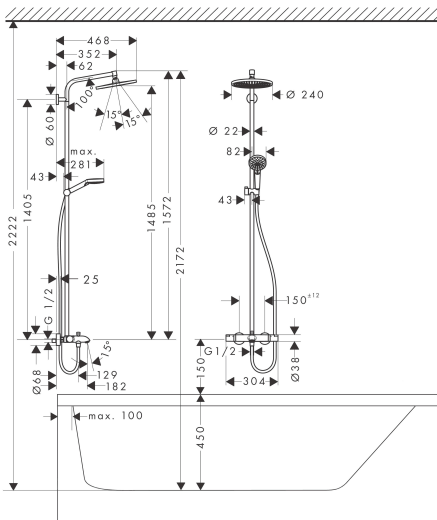

Merk	hansgrohe
Artikelnaam	Crometta S Showerpipe 240 1jet met badthermostaat
Art.nr.	27320000
Oppervlakte	chrom
Netto prijs	852,98 EUR

Installatievoorbeelden

i Afmetingen kunnen variëren vanwege keramische toleranties die verband houden met het productieproces.