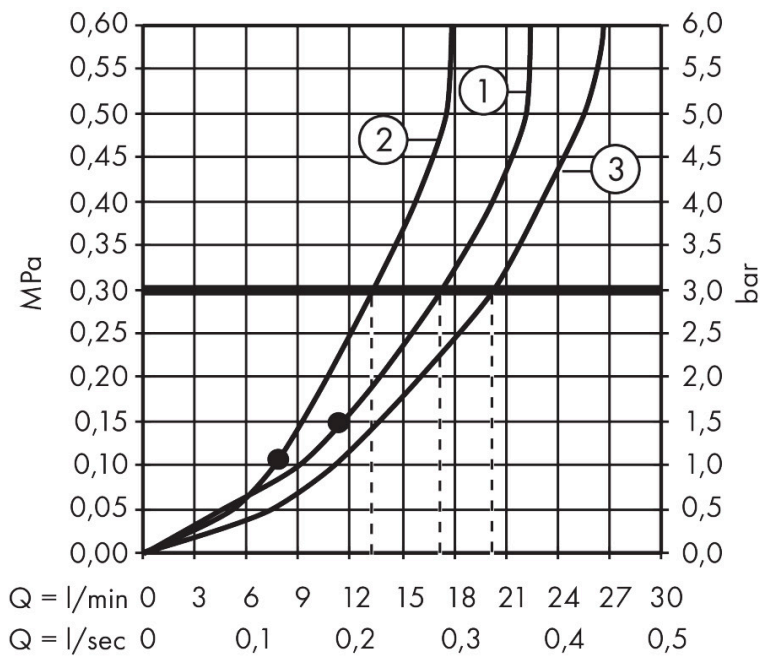

Merk hansgrohe
Artikelnaam **Crometta S** Showerpipe 240 1jet met badthermostaat
Art.nr. 27320000
Oppervlakte chroom
Netto prijs 852,98 EUR

Stroomschema

- 1 Hoofddouche
- 2 Handdouche
- 3 Baduitloop