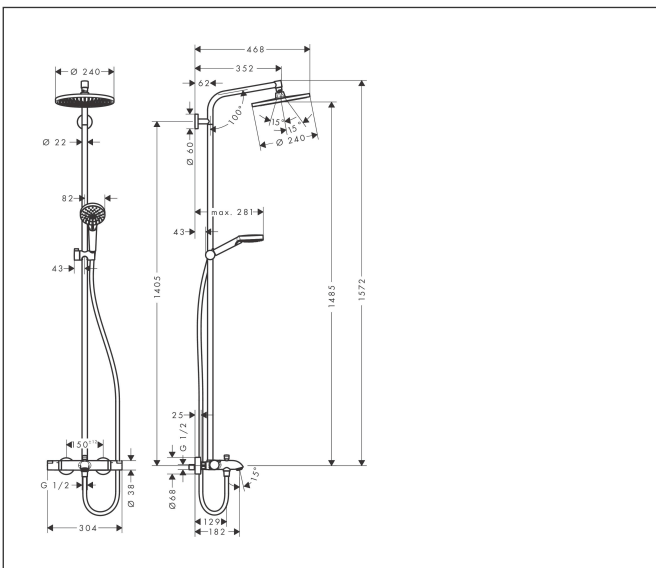

Merk	hansgrohe
Artikelnaam	<b>Crometta S</b> Showerpipe 240 1jet met badthermostaat
Art.nr.	27320000
Oppervlakte	chrom
Netto prijs	852,98 EUR

## Maat tekeningen

## Kenmerken

- bestaat uit: hoofddouche, handdouche, badthermostaat, doucheslang, schuifstuk, douchestang
- hoofddouche Crometta S 240
- afmeting straalplaatoppervlak hoofddouche: 240 mm
- straalsoort hoofddouche: Rain
- oppervlak straalplaat: chrom
- doorstroomhoeveelheid Rain bij 3 bar: 17 l/min
- straalsoort handdouche: Rain, IntenseRain
- maximale doorstroomhoeveelheid van handdouche bij 3 bar: 13,3 l/min
- maximale doorstroomhoeveelheid voor Showerpipe bij 3 bar: 20,5 l/min
- minimale bedrijfsdruk: 1 bar
- maximale bedrijfsdruk: 10 bar
- kogelgewricht: hoek hoofddouche verstelbaar
- hellingshoek van de houder is 45° verstelbaar
- schuifstuk met hoogteverstelling
- lengte douchearm hoofddouche: 350 mm
- thermostaat Ecostat Comfort
- Veiligheidsblokkering bij 40°C
- SafetyFunctie: maximale warmwatertemperatuur vooraf instelbaar
- functies bediend met draaigreep
- opbouwmontage
- hartafstand: 150 ± 12 mm

## Stroomschema

- 1 Hoofddouche
- 2 Handdouche
- 3 Baduitloop

Merk	hansgrohe
Artikelnaam	<b>Crometta S</b> Showerpipe 240 1jet met badthermostaat
Art.nr.	27320000
Oppervlakte	chrom
Netto prijs	852,98 EUR