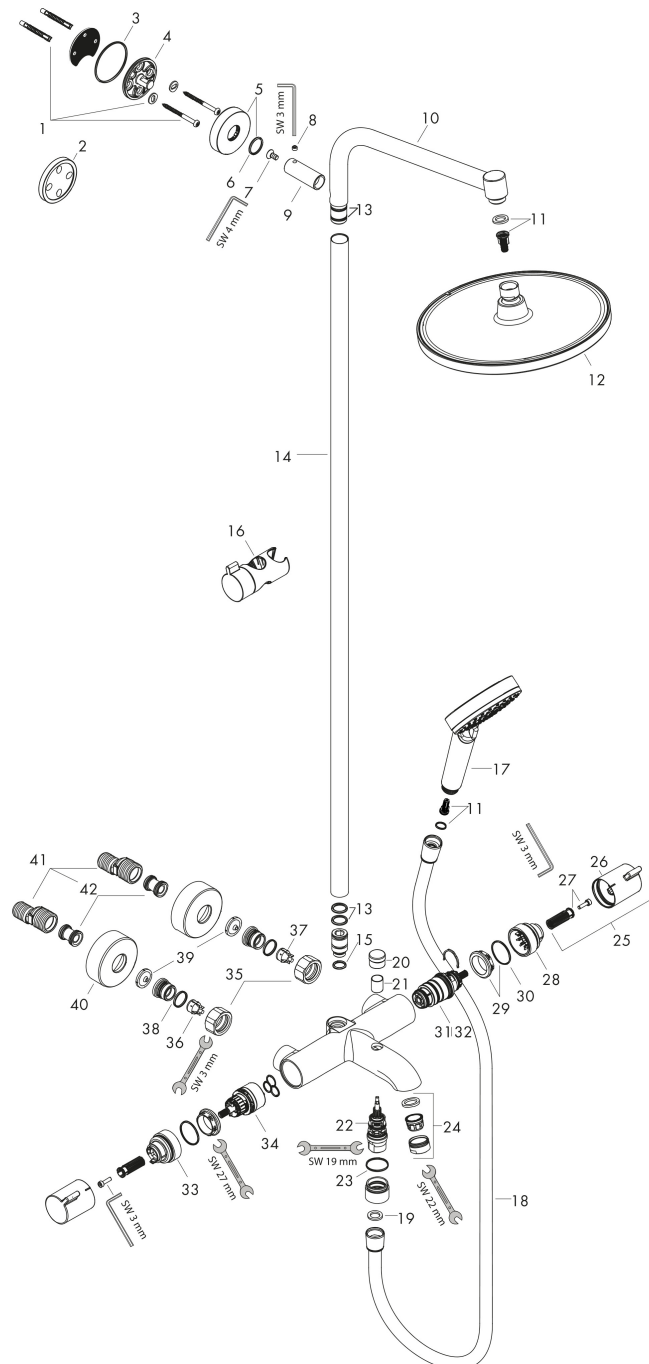

Merk	hansgrohe
Artikelnaam	Crometta S Showerpipe 240 1jet met badthermostaat
Art.nr.	27320000
Oppervlakte	chromoom
Netto prijs	852,98 EUR

Explosietekening voor bouwjaar: >04/16