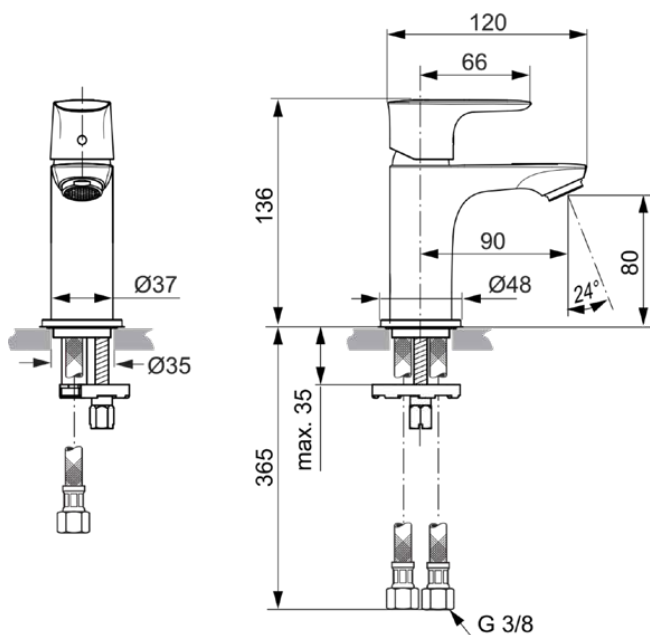

## A7018AA

CONNECT AIR | Wastafelmengkraan 48x125.5x136 mm, 90 mm sprong uitloop in chroom afwerking, 5 l/min (3 bar), zonder waste | EasyFix, Ecoflow, EPD, SmartShine

### Algemene informatie

Productcategorie:	Wastafelmengkranen
Producttype:	Wastafelmengkraan
Merk:	Ideal Standard
Collectie:	CONNECT AIR
Ontwerper:	Ideal Standard
Colour:	AA - Chroom
Afwerking van het oppervlak:	glanzend
Hoogte (mm):	136
Breedte (mm):	48
Lengte / sprong (mm):	125.5
Bevestigingswijze:	EasyFix
Nettogewicht (kg):	0.97
EAN-code:	4015413341950