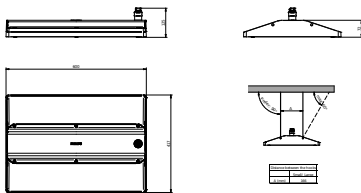

GentleSpace Gen4

Lumenbehoud (EN-IEC 62722-2-1) bij mediaan L85
bruikbare levensduur van 100.000 uur

Productgegevens

Productnaam voor bestelling	BY581P 250S/840 DIA HE XNB GC SI
Volledige productnaam	BY581P 250S/840 DIA HE XNB GC SI
Full EOC	872016958915500
Bestelcode	8720169589155
Materiaalnr. (12NC)	910505102921

Lokale code	8720169589155
Numerator - Aantal per pak	1
EAN/UPC - product/behuizing	8720169589155
Numerator - Dozen per buitendoos	1
EAN/UPC - Case	8720169589155
Code productfamilie	BY581P [Gentlespace gen4 Large]

Maatschets

BY581P, BY583P suspended