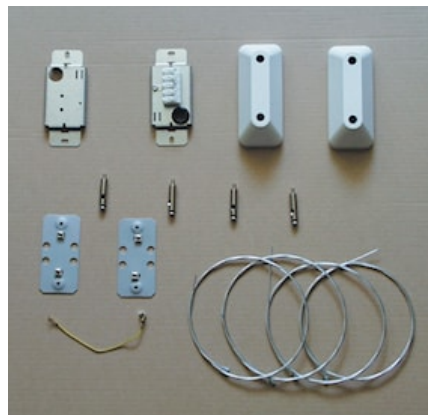

Pendelset Vario Sylmaster

Artikelnummer 5044209

SYLVANIA

PRO

Armatuur voor plafondopbouw voor T8-fluorescentiebuizen - Directe of indirecte verlichting. V60 (zeer lage luminantie), PA, PL of asymmetrische optiek - Robuuste behuizing van epoxy gelakt plaatstaal - wit. Voor opbouw- of pendelmontage - Kosteneffectieve oplossing voor tertiaire gebouwen en scholen

Technische gegevens

Fotometrie

Algemene gegevens

Productnaam	Pendelset Vario Sylmaster
Technologie	Non - Electrical Device
Type accessoire	Mounting
Algemene toepassing	Onderwijs, Horeca, Kantoor, Winkel
ETIM klasse	EC002557
Garantie	2 jaar

Optische gegevens

Instelbare kleurkwaliteit	Nee
---------------------------	-----

Fysieke gegevens

Gewicht (kg)	0.35
--------------	------

Verpakkingen

EAN code	0664608442091
Enkele lengte verpakking (cm)	11.0
Enkele breedte verpakking (cm)	55.0
Hoogte eenheidsverpakking (cm)	55.0
DUN14 (inner)	06646084420910
Eenheden per omdoos	2
Lengte omdoos (cm)	11.0
Breedte omdoos (cm)	55.0
Diepte omdoos (cm)	55.0