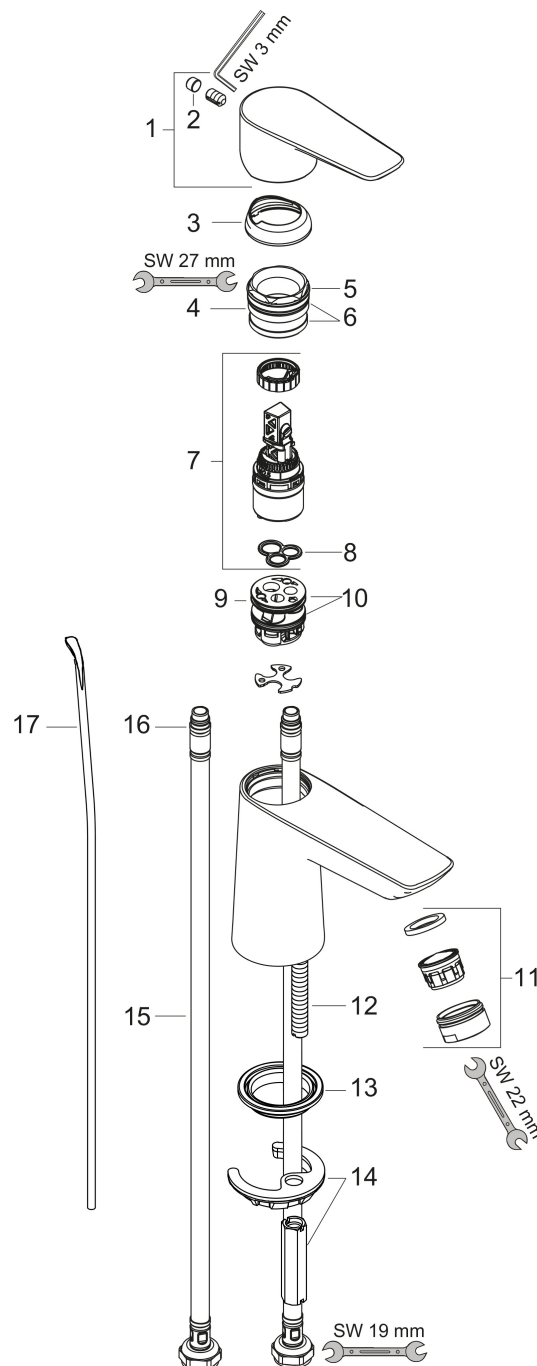

Merk	hansgrohe
Artikelnaam	Talis E ééngreeps wastafelmengkraan 80 CoolStart zonder afvoer
Art.nr.	71704000
Oppervlakte	chrom
Netto prijs	155,35 EUR

Product foto

Maat tekeningen

Kenmerken

- ComfortZone: 80
- voorsprong uitloop 96 mm
- uitloophoogte: 71 mm
- greepvariant: rechte greep
- vaste uitloop
- straalsoort: normale straal
- maximale doorstroomhoeveelheid bij 3 bar: 5 l/min
- keramisch kardoes
- koud water met de greep in de middenpositie, bespaart energie en kosten
- EU taxonomie: max 6l/min - draagt substantieel bij aan duurzaamheid

Technologie

Certificaat

Merk hansgrohe
 Artikelnaam **Talis E** ééngreeps wastafelmengkraan 80 CoolStart zonder afvoer
 Art.nr. 71704000
 Oppervlakte chroom
 Netto prijs 155,35 EUR

Stroomschema

Merk	hansgrohe
Artikelnaam	Talis E ééngreeps wastafelmengkraan 80 CoolStart zonder afvoer
Art.nr.	71704000
Oppervlakte	chrom
Netto prijs	155,35 EUR

Explosietekening voor bouwjaar: >05/17

Merk	hansgrohe
Artikelnaam	Talis E ééngreeps wastafelmengkraan 80 CoolStart zonder afvoer
Art.nr.	71704000
Oppervlakte	chrom
Netto prijs	155,35 EUR

Onderdelen voor bouwjaar: >05/17

Pos	Beschrijving	Art.nr.	Prijs
1	greep	92688000	40,60
2	greepstop	95704000	3,00
3	afdekkap	92625000	25,70
4	moer	92689000	20,40
5	O-ring 25x1,5	98146000	4,80
6	O-ring 27x1,5	92527000	7,70
7	kardoes compl.	97685000	52,00
8	dichting	98865000	25,70
9	kardoesadapter	95975000	7,70
10	O-ring 23x2	98398000	3,00
11	perlator M24x1 (5 l/min)	13185000	15,44
12	schroef M8 x 68	97736000	4,80
13	dichting Ø 42	98722000	4,80
14	schachtbevestigingsset compl.	96016000	25,70
15	aansluitslang 450 mm M8x0,75 G3/8	97206000	25,70
16	O-ring 6,6x1,6	93019000	3,00