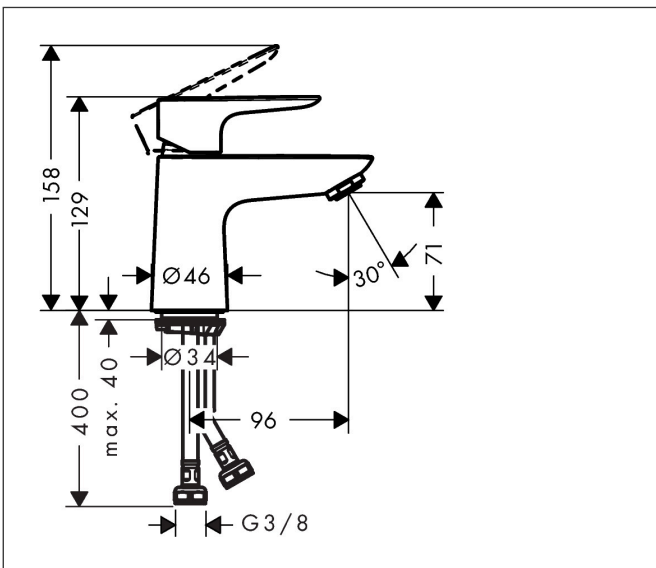

Merk	hansgrohe
Artikelnaam	Talis E ééngreeps wastafelmengkraan 80 CoolStart zonder afvoer
Art.nr.	71704000
Oppervlakte	chrom
Netto prijs	155,35 EUR

Product foto

Maat tekeningen

Kenmerken

- ComfortZone: 80
- voorsprong uitloop 96 mm
- uitloophoogte: 71 mm
- greepvariant: rechte greep
- vaste uitloop
- straalsoort: normale straal
- maximale doorstroomhoeveelheid bij 3 bar: 5 l/min
- keramisch kardoes
- koud water met de greep in de middenpositie, bespaart energie en kosten
- EU taxonomie: max 6l/min - draagt substantieel bij aan duurzaamheid

Technologie

Certificaat

Merk hansgrohe
 Artikelnaam **Talis E** ééngreeps wastafelmengkraan 80 CoolStart zonder afvoer
 Art.nr. 71704000
 Oppervlakte chroom
 Netto prijs 155,35 EUR

Stroomschema

Merk	hansgrohe
Artikelnaam	Talis E ééngreeps wastafelmengkraan 80 CoolStart zonder afvoer
Art.nr.	71704000
Oppervlakte	chrom
Netto prijs	155,35 EUR

Explosietekening voor bouwjaar: >05/17

Merk	hansgrohe
Artikelnaam	Talis E ééngreeps wastafelmengkraan 80 CoolStart zonder afvoer
Art.nr.	71704000
Oppervlakte	chrom
Netto prijs	155,35 EUR

Onderdelen voor bouwjaar: >05/17

Pos	Beschrijving	Art.nr.	Prijs
1	greep	92688000	40,60
2	greepstop	95704000	3,00
3	afdekkap	92625000	25,70
4	moer	92689000	20,40
5	O-ring 25x1,5	98146000	4,80
6	O-ring 27x1,5	92527000	7,70
7	kardoes compl.	97685000	52,00
8	dichting	98865000	25,70
9	kardoesadapter	95975000	7,70
10	O-ring 23x2	98398000	3,00
11	perlator M24x1 (5 l/min)	13185000	15,44
12	schroef M8 x 68	97736000	4,80
13	dichting Ø 42	98722000	4,80
14	schachtbevestigingsset compl.	96016000	25,70
15	aansluitslang 450 mm M8x0,75 G3/8	97206000	25,70
16	O-ring 6,6x1,6	93019000	3,00