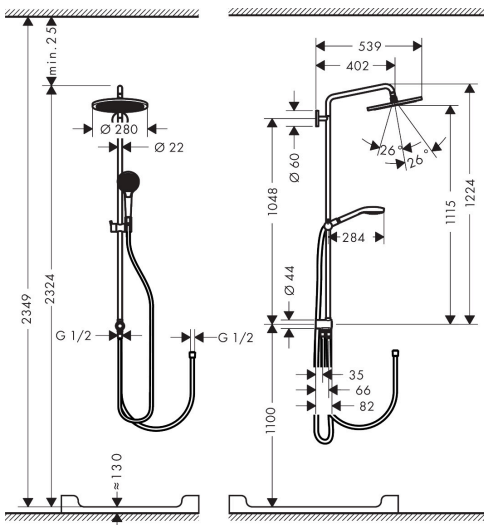

Merk	hansgrohe
Artikelnaam	Croma Select S Showerpipe 280 1jet Reno
Art.nr.	26793000
Oppervlakte	chromom
Netto prijs	953,01 EUR

Product foto

Maat tekeningen

Kenmerken

- bestaat uit: hoofddouche, handdouche, doucheslang, schuiftuk, douchestang
- hoofddouche Croma 280
- afmeting straalplaatoppervlak hoofddouche: 280 mm
- straalsoort hoofddouche: RainAir volle zachte regenstraal
- straalsoort handdouche: massagestraal, IntenseRain, SoftRain
- maximale doorstroomhoeveelheid van handdouche bij 3 bar: 10,2 l/min
- maximale doorstroomhoeveelheid voor Showerpipe bij 3 bar: 10,2 l/min
- minimale bedrijfsdruk: 1,5 bar
- maximale bedrijfsdruk: 6 bar
- kogelgewricht: hoek hoofddouche verstelbaar
- hoogte van buis kan worden verkort
- diameter glijstang: 22 mm
- in hoogte verstelbare handdouchehouder
- douche-arm 400 mm
- draaibare douchearm

Technologie

Straalsoorten

Certificaat

Merk hansgrohe
 Artikelnaam **Croma Select S** Showerpipe 280 1jet Reno
 Art.nr. 26793000
 Oppervlakte chroom
 Netto prijs 953,01 EUR

Stroomschema

1 Hoofddouche
 2 Handdouche

Merk	hansgrohe
Artikelnaam	Croma Select S Showerpipe 280 1jet Reno
Art.nr.	26793000
Oppervlakte	chroom
Netto prijs	953,01 EUR

Installatievoorbeelden

i Afmetingen kunnen variëren vanwege keramische toleranties die verband houden met het productieproces.