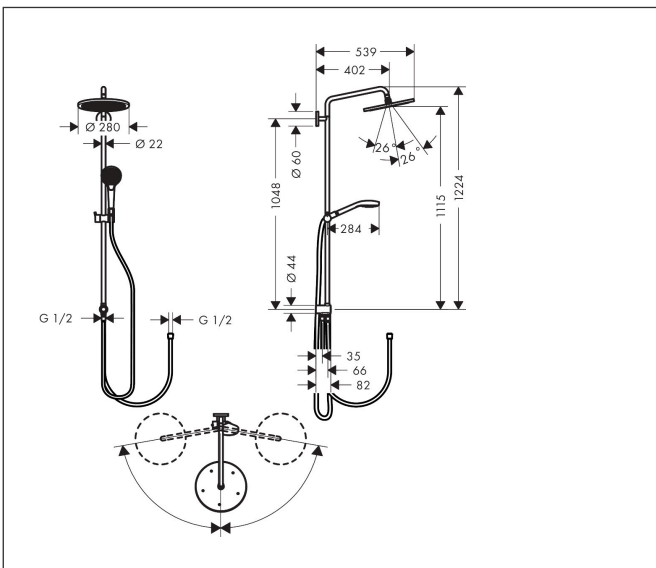

Merk	hansgrohe
Artikelnaam	Croma Select S Showerpipe 280 1jet Reno
Art.nr.	26793000
Oppervlakte	chromom
Netto prijs	953,01 EUR

Product foto

Maat tekeningen

Kenmerken

- bestaat uit: hoofddouche, handdouche, doucheslang, schuiftuk, douchestang
- hoofddouche Croma 280
- afmeting straalplaatoppervlak hoofddouche: 280 mm
- straalsoort hoofddouche: RainAir volle zachte regenstraal
- straalsoort handdouche: massagestraal, IntenseRain, SoftRain
- maximale doorstroomhoeveelheid van handdouche bij 3 bar: 10,2 l/min
- maximale doorstroomhoeveelheid voor Showerpipe bij 3 bar: 10,2 l/min
- minimale bedrijfsdruk: 1,5 bar
- maximale bedrijfsdruk: 6 bar
- kogelgewricht: hoek hoofddouche verstelbaar
- hoogte van buis kan worden verkort
- diameter glijstang: 22 mm
- in hoogte verstelbare handdouchehouder
- douche-arm 400 mm
- draaibare douchearm

Technologie

Straalsoorten

Certificaat

Merk hansgrohe
 Artikelnaam **Croma Select S** Showerpipe 280 1jet Reno
 Art.nr. 26793000
 Oppervlakte chroom
 Netto prijs 953,01 EUR

Stroomschema

1 Hoofddouche
 2 Handdouche