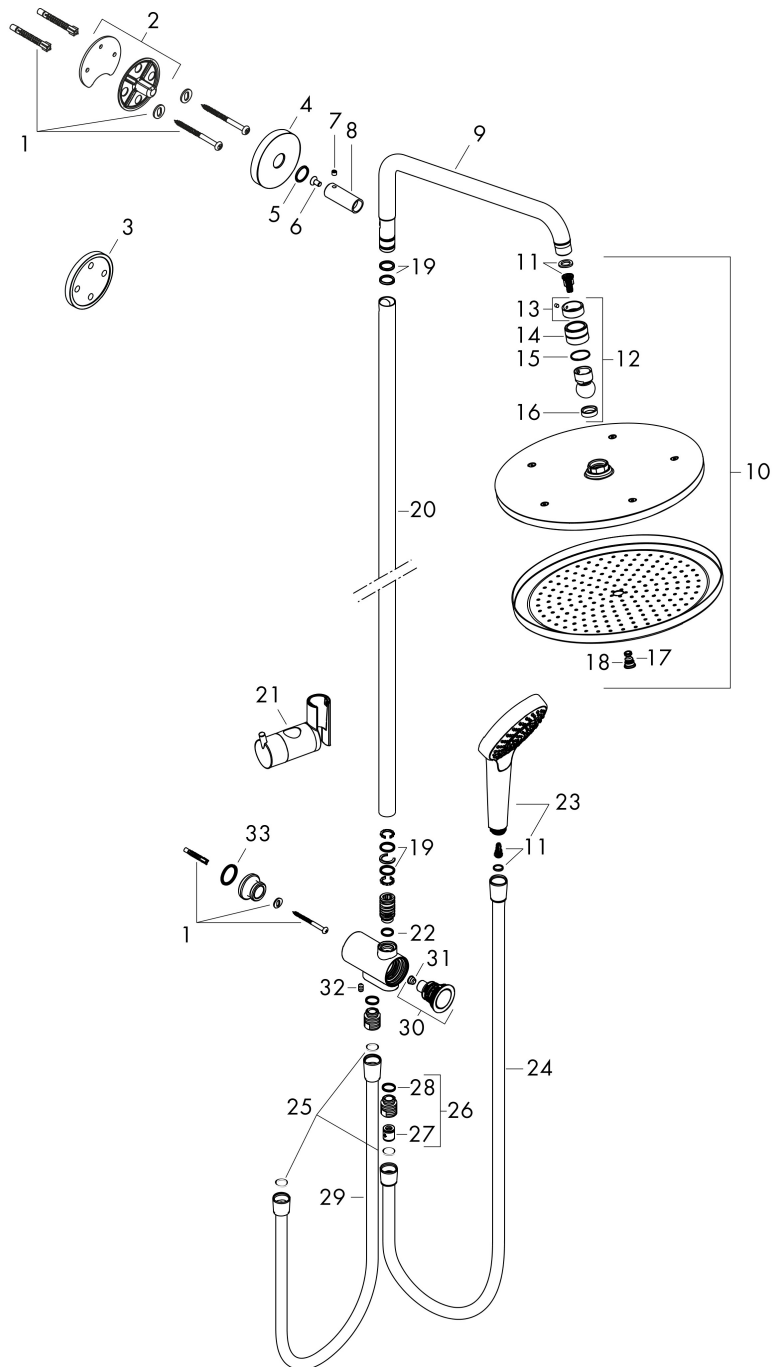

Merk hansgrohe
Artikelnaam **Croma Select S** Showerpipe 280 1jet Reno
Art.nr. 26793000
Oppervlakte chroom
Netto prijs 953,01 EUR

Explosietekening voor bouwjaar: >12/20

Merk	hansgrohe
Artikelnaam	Croma Select S Showerpipe 280 1jet Reno
Art.nr.	26793000
Oppervlakte	chrom
Netto prijs	953,01 EUR

Onderdelen voor bouwjaar: >12/20

Pos	Beschrijving	Art.nr.	Prijs
1	bevestigingsmateriaal	96179000	10,82
2	muurflans	95688000	26,73
3	opvulschijf 7 mm	95239000	13,21
4	rozet Ø 60 mm	95692000	17,26
5	O-ring 20x2,5	92602000	4,99
6	schroef	92137000	4,99
7	inbusschroef M6x5	98447000	3,12
8	huls	92166000	34,01
9	douche-arm	95985000	118,25
10	Hoofdouche	26220000	448,94
11	filter	97708000	4,99
12	kogelgewricht	98941000	34,01
13	borgring	98942000	17,26
14	moer	97958000	4,99
15	stelring	97536000	4,99
16	dichting	97606000	4,99
17	AIR ventiel	95794000	26,73
18	O-ring 7x2	98419000	3,12
19	O-ring 15x2,5	98131000	3,12
20	stijgbuis 1030 mm	95915000	118,25
21	schuifstuk cpl.	97651000	81,54
22	O-ring 12x2,25	98382000	3,12
23	Handdouche	26800400	80,89
24	doucheslang Isiflex'B 1,60 m	28276000	33,73
25	dichting	98058000	3,12
26	muuraansluitbocht	96044000	13,21
27	terugslagklepset DW 15	97350000	17,26
28	O-ring 14x2	98129000	3,12
29	doucheslang	28278000	26,73
30	omstelling compl.	98343000	66,87
31	zeef	97735000	3,12
32	inbusschroef M6x10 DIN 914	96526000	3,12
33	O-ring 22x3,5	92519000	3,12