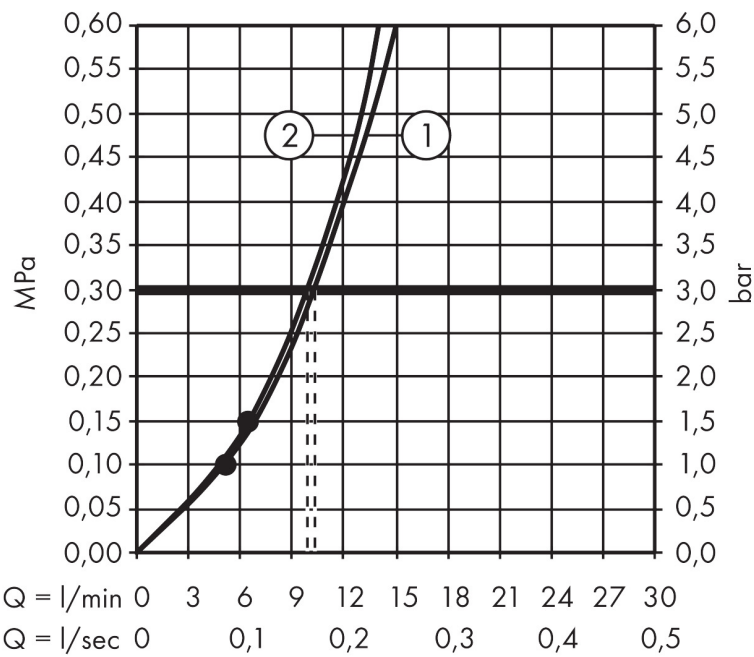

Merk	hansgrohe
Artikelnaam	Croma Select S Showerpipe 280 1jet Reno
Art.nr.	26793000
Oppervlakte	chromom
Netto prijs	953,01 EUR

Product foto

Maat tekeningen

Kenmerken

- bestaat uit: hoofddouche, handdouche, doucheslang, schuiftuk, douchestang
- hoofddouche Croma 280
- afmeting straalplaatoppervlak hoofddouche: 280 mm
- straalsoort hoofddouche: RainAir volle zachte regenstraal
- straalsoort handdouche: massagestraal, IntenseRain, SoftRain
- maximale doorstroomhoeveelheid van handdouche bij 3 bar: 10,2 l/min
- maximale doorstroomhoeveelheid voor Showerpipe bij 3 bar: 10,2 l/min
- minimale bedrijfsdruk: 1,5 bar
- maximale bedrijfsdruk: 6 bar
- kogelgewricht: hoek hoofddouche verstelbaar
- hoogte van buis kan worden verkort
- diameter glijstang: 22 mm
- in hoogte verstelbare handdouchehouder
- douche-arm 400 mm
- draaibare douchearm

Technologie

Straalsoorten

Certificaat

Merk hansgrohe
 Artikelnaam **Croma Select S** Showerpipe 280 1jet Reno
 Art.nr. 26793000
 Oppervlakte chroom
 Netto prijs 953,01 EUR

Stroomschema

1 Hoofddouche
 2 Handdouche

Merk	hansgrohe
Artikelnaam	Croma Select S Showerpipe 280 1jet Reno
Art.nr.	26793000
Oppervlakte	chroom
Netto prijs	953,01 EUR

Installatievoorbeelden

i Afmetingen kunnen variëren vanwege keramische toleranties die verband houden met het productieproces.