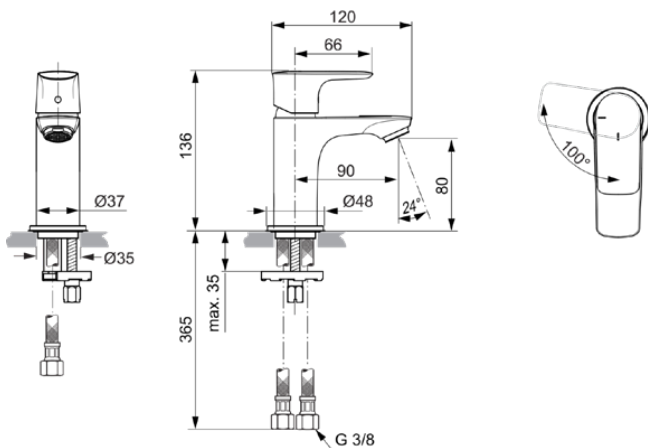

CONNECT AIR

A7019AA

CONNECT AIR | Wastafelmengkraan 48x125.5x136 mm, 90 mm sprong uitloop in chroom afwerking, 5 l/min (3 bar), zonder waste | EasyFix, Blue Start technologie, Ecoflow, EPD, SmartShine

Afbeelding & technische tekening

Algemene informatie

Productcategorie:	Wastafelmengkranen
Producttype:	Wastafelmengkraan
Merk:	Ideal Standard
Collectie:	CONNECT AIR
Ontwerper:	Ideal Standard
Colour:	AA - Chroom
Afwerking van het oppervlak:	glanzend
Hoogte (mm):	136
Breedte (mm):	48
Lengte / sprong (mm):	125.5
Bevestigingswijze:	EasyFix
Nettogewicht (kg):	0.97
EAN-code:	4015413341967

Productnormen & certificeringen

Normen:	EN 248 DIN 4109-1 EN 817
Naam van het ACS-certificaat:	21 ACC LY 068_223
Aansluitdraad van de straalregelaar:	

Product specificaties

Aantal rozetten:	1
Aantal grepen:	1
BlueStart technologie:	Ja
Kleurcode:	AA
Kleuromschrijving:	chrom
Cool Body Technologie:	Nee
DVGW intrinsiek veilig:	Nee
Toepassing greep:	Volume & temperatuurregeling
Positie greep:	Bovenkant
Ideal Pure technologie:	Nee
Met kettingoog:	Nee