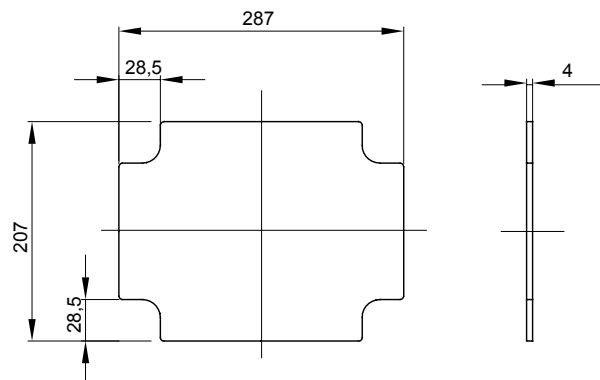

Serie 44 CE - Opbouw waterdichte verdeelkasten conform EN 60670-1 (CEI 23-48) en IEC 60670-22 (CEI 23-94) en gemaakt van hoogwaardige technopolymeren. De serie omvat versies met beschermingsgraad IP44, IP55, IP56 met gladde wanden of met sprintwartels en verschillende soorten deksels: blind/transparant, diep/gewoon, opdruk/schroeven (in kunststof, ook 1/4 slag, of in metaal). Verkrijgbaar in verschillende zelfblussende materialen (tot GWT 960 °C). Geschikt voor gewone aansluitingen, voor speciaal gebruik en voor industrieel gebruik.

Materiaal	Isolatie	Voor Q-DIN	14
Voor verdeelkasten	GW42008 - GW42009 - GW42010	Voor dozen afmetingen	300 x 220
Voor dozen hartafstand BxH (mm)	300 x 220	Electrocod	0303

DIMENSIONAL

STANDARDS/APPROVALS