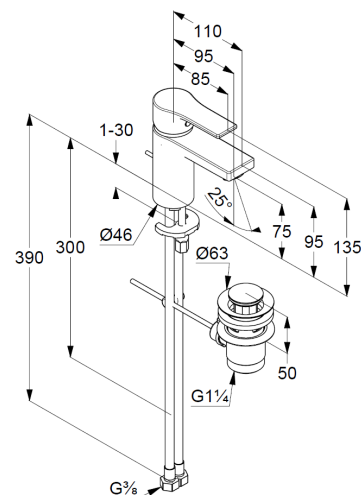

Technische Daten/ Technical Data

KLUDI ZENTA SL, ECO PLUS
Waschtisch-Einhandmischer 75
DN 15

Artikel- Nr.:
482630565

Oberfläche:
05 chrom

Artikeltext
Hersteller KLUDI GmbH & Co. KG
Typ: KLUDI ZENTA SL, ECO PLUS
Waschtisch-Einhandmischer 75
Artikel Nr.: 482630565

Waschtisch-Armatur
Einhebelmischer
1-Loch Montage
geschlossener Hebel, Metall
Strahlregler M24 PCA
Keramik-Kartusche mit Heißwasserbegrenzung
Mittelstellung Kaltwasser
Durchflussmenge bei 3 bar 5 l/min.
flexible Druckschläuche G3/8 DVGW zugelassen
Schnell-Montagesystem
Zugstangen Ablaufgarnitur G1 1/4 aus Metall
EU-Taxonomie: max. 6 l/min. -
wesentlicher Beitrag (SC) möglich

Produktabbildung/ Product picture

Maßzeichnung/ Dimensional drawing

Durchfluss/ Flow rate