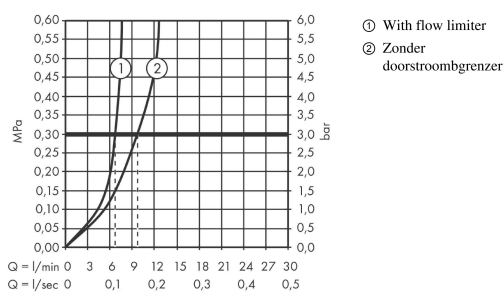

AXOR Edge
ééngreeps bidetmengkraan met afvoergarnituur - Diamond Cut
 Finish: **chrom** Artikelnummer: **46211000**

Beschrijving

- ééngreeps bidetmengkraan, afvoergarnituur
- voorsprong uitloop 149 mm
- uitloophoogte: 99 mm
- perlator met kogelgewricht
- straalsoort: normale straal
- maximale doorstroomhoeveelheid bij 3 bar: 7 l/min
- keramisch kardoes
- temperatuurbegrenzing instelbaar
- incl. PushOpen G 1 ¼ wastegarnituur
- Kiwa K6161_Mechanical Mixers EN817

Artikeldetails

Vrijblijvende advies verkoopprijs excl. BTW	1.247,45 €
Vrijblijvende advies verkoopprijs incl. BTW	1.509,41 €

Technologie

Productfoto

Maattekening

Doorstroomdiagram

AXOR Edge
ééngreeps bidetmengkraan met afvoergarnituur - Diamond Cut
 Finish: **chrom** Artikelnummer: **46211000**