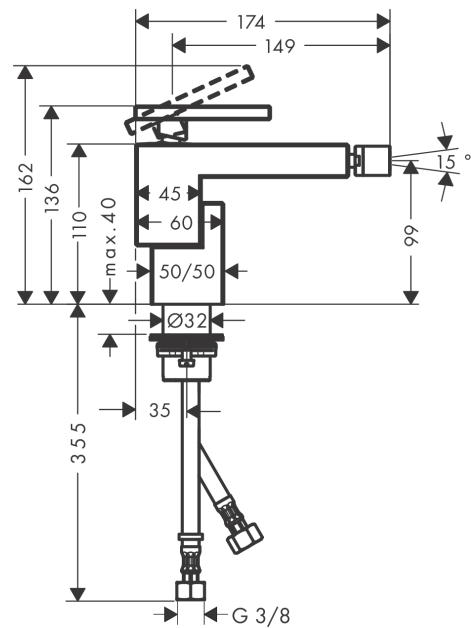

AXOR Edge
ééngreeps bidetmengkraan met afvoergarnituur - Diamond Cut
 Finish: **chrom** Artikelnummer: **46211000**

Beschrijving

- ééngreeps bidetmengkraan, afvoergarnituur
- voorsprong uitloop 149 mm
- uitloophoogte: 99 mm
- perlator met kogelgewricht
- straalsoort: normale straal
- maximale doorstroomhoeveelheid bij 3 bar: 7 l/min
- keramisch kardoes
- temperatuurbegrenzing instelbaar
- incl. PushOpen G 1 ¼ wastegarnituur
- Kiwa K6161_Mechanical Mixers EN817

Artikeldetails

Vrijblijvende advies verkoopprijs excl. BTW	1.247,45 €
Vrijblijvende advies verkoopprijs incl. BTW	1.509,41 €

Technologie

Productfoto

Maattekening

Doorstroomdiagram

AXOR Edge
ééngreeps bidetmengkraan met afvoergarnituur - Diamond Cut
 Finish: **chrom** Artikelnummer: **46211000**

Explosietekening

Bouwjaar: >06/19

AXOR Edge
ééngreeps bidetmengkraan met afvoergarnituur - Diamond Cut
 Finish: **chrom** Artikelnummer: **46211000**

Reserveonderdelenlijst

Bouwjaar: >06/19

Regel	Beschrijving	Artikelnummer	Prijs incl. BTW	VE
1	greep	93422000	247,57 €	1
2	O-ring 33x1,5	98164000	2,90 €	1
3	moer	92926000	14,04 €	1
4	O-ring 30x1,5	98433000	2,90 €	1
5	O-ring 29x2	98391000	2,90 €	1
6	O-ring 25x1,5	98146000	2,90 €	1
7	kardoes compl.	92900000	44,65 €	1
8	dichting	93383000	11,13 €	1
9	O-ring 26x2	98147000	2,90 €	1
10	kogelgewricht	97362000	35,82 €	1
11	perlator M18x1 (4,5 l/min)	93425000	35,82 €	1
12	schachtbevestigingsset compl. (Ø 32)	13961000	22,39 €	1
13	stelring	97548000	2,90 €	1
14	aansluitslang 450 mm M8x0,75 G3/8	97206000	27,95 €	1
15	O-ring 7x1,5	98422000	2,90 €	1
16	dichtingsset	95581000	4,96 €	1
a	Afvoerplug Push-Open	51300000	-	1
b	schachtverlenging	13898000	70,30 €	1