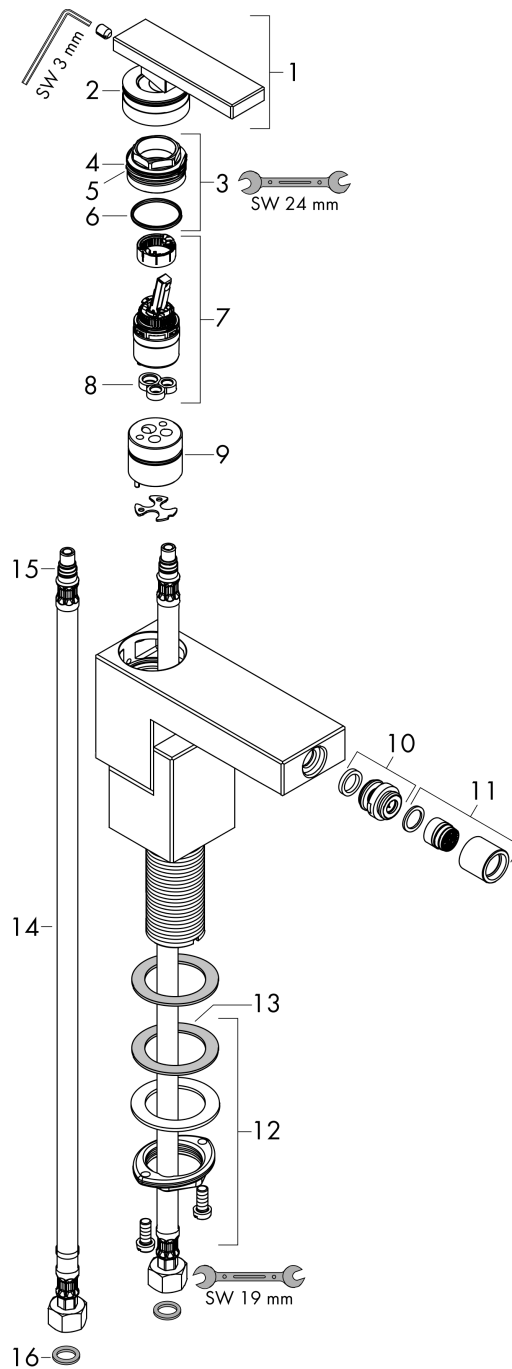

AXOR Edge
ééngreeps bidetmengkraan met afvoergarnituur - Diamond Cut
 Finish: **chrom** Artikelnummer: **46211000**

Beschrijving

- ééngreeps bidetmengkraan, afvoergarnituur
- voorsprong uitloop 149 mm
- uitloophoogte: 99 mm
- perlator met kogelgewricht
- straalsoort: normale straal
- maximale doorstroomhoeveelheid bij 3 bar: 7 l/min
- keramisch kardoes
- temperatuurbegrenzing instelbaar
- incl. PushOpen G 1 ¼ wastegarnituur
- Kiwa K6161_Mechanical Mixers EN817

Artikeldetails

Vrijblijvende advies verkoopprijs excl. BTW	1.247,45 €
Vrijblijvende advies verkoopprijs incl. BTW	1.509,41 €

Technologie

Productfoto

Maattekening

Doorstroomdiagram

AXOR Edge
ééngreeps bidetmengkraan met afvoergarnituur - Diamond Cut
 Finish: **chrom** Artikelnummer: **46211000**

Explosietekening

Bouwjaar: >06/19

AXOR Edge
ééngreeps bidetmengkraan met afvoergarnituur - Diamond Cut
 Finish: **chrom** Artikelnummer: **46211000**

Reserveonderdelenlijst

Bouwjaar: >06/19

Regel	Beschrijving	Artikelnummer	Prijs incl. BTW	VE
1	greep	93422000	247,57 €	1
2	O-ring 33x1,5	98164000	2,90 €	1
3	moer	92926000	14,04 €	1
4	O-ring 30x1,5	98433000	2,90 €	1
5	O-ring 29x2	98391000	2,90 €	1
6	O-ring 25x1,5	98146000	2,90 €	1
7	kardoes compl.	92900000	44,65 €	1
8	dichting	93383000	11,13 €	1
9	O-ring 26x2	98147000	2,90 €	1
10	kogelgewricht	97362000	35,82 €	1
11	perlator M18x1 (4,5 l/min)	93425000	35,82 €	1
12	schachtbevestigingsset compl. (Ø 32)	13961000	22,39 €	1
13	stelring	97548000	2,90 €	1
14	aansluitslang 450 mm M8x0,75 G3/8	97206000	27,95 €	1
15	O-ring 7x1,5	98422000	2,90 €	1
16	dichtingsset	95581000	4,96 €	1
a	Afvoerplug Push-Open	51300000	-	1
b	schachtverlenging	13898000	70,30 €	1