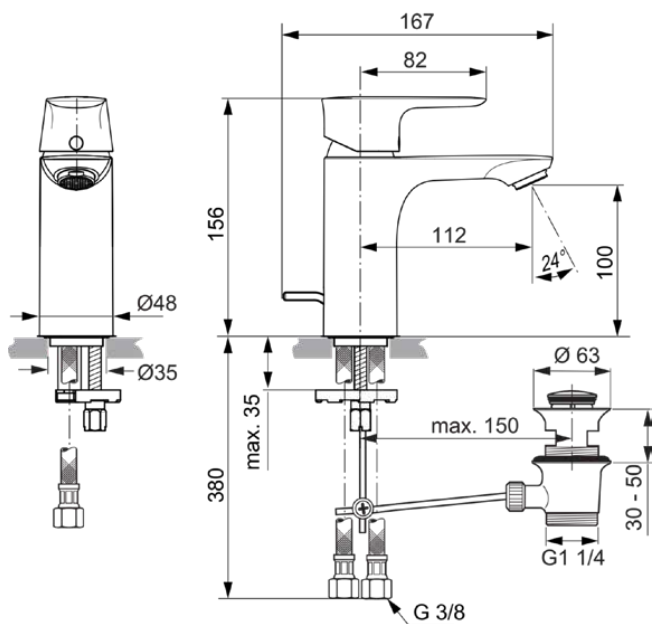

CONNECT AIR

A7021AA

CONNECT AIR | Wastafelmengkraan 48x167x156 mm, 112 mm sprong uitloop in chroom afwerking, 5 l/min (3 bar), met waste | EasyFix, Click technologie, Ecoflow, EPD, FirmaFlow, SmartShine

Afbeelding & technische tekening

Algemene informatie

Productcategorie:	Wastafelmengkranen
Producttype:	Wastafelmengkraan
Merk:	Ideal Standard
Collectie:	CONNECT AIR
Ontwerper:	Ideal Standard
Colour:	AA - Chroom
Afwerking van het oppervlak:	glanzend
Hoogte (mm):	156
Breedte (mm):	48
Lengte / sprong (mm):	167
Bevestigingswijze:	EasyFix
Nettogewicht (kg):	1.54
EAN-code:	4015413341981

Product specificaties

Ideal Pure technologie:	Nee
Met kettingoog:	Nee
Geïntegreerde elektronica:	Nee
Lagedrukmodel:	Nee
Materiaal:	Metaal
Materiaal greep:	Metaal
Materiaal afvoer:	Metaal
Materiaalkwaliteit:	Messing
Maximale volumestroom bij 3 bar (l/min):	5
Maximale volumestroom bij 3 bar (l/min) voor alle uitgangen:	5
Max. debiet bij 3 bar (l) voor uitloop:	5
Maximale werkdruk (bar):	10
Minimale werkdruk (bar):	0.5
PVD technologie:	Nee
SmartShine:	Ja
Type uitloop:	Vast
Uitloop type:	Gegoten
Streamtype:	Belucht
Oppervlakte dekking:	verchroomd
Afwerking van het oppervlak:	glanzend
Draaibare uitloop:	Nee
Type straalregelaar:	Beluchter
Zichtbaarheid van de straalregelaar:	Zichtbaar
Anti-vandalisme straalregelaar:	Nee
Temperatuurbegrenzer:	Ja
Contactloze bediening:	Nee
Type greep:	Hendel
Type temperatuurregeling:	Handmatig bediend
Met afvoerplug:	Nee
Met rozet(ten):	Nee
Met volumestroombegrenzer:	Ja
Met grepen:	Ja
Met uitloop:	Ja
Met uittrekbare handdouche:	Nee
Met afvoerset:	Ja
M24x1	
EasyFix technologie:	Ja
Bevestigingswijze:	EasyFix
Bevestigingswijze:	Kraangat