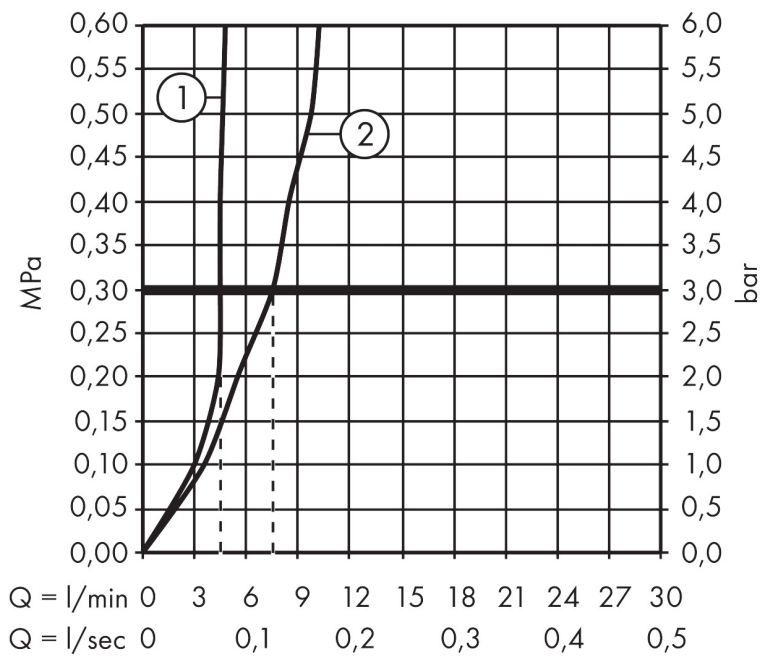

Merk hansgrohe
Artikelnaam **Talis E** 3-gats wastafelkraan met trekwaste
Art.nr. 71733700
Oppervlakte Mat wit
Netto prijs 453,34 EUR

Stroomschema