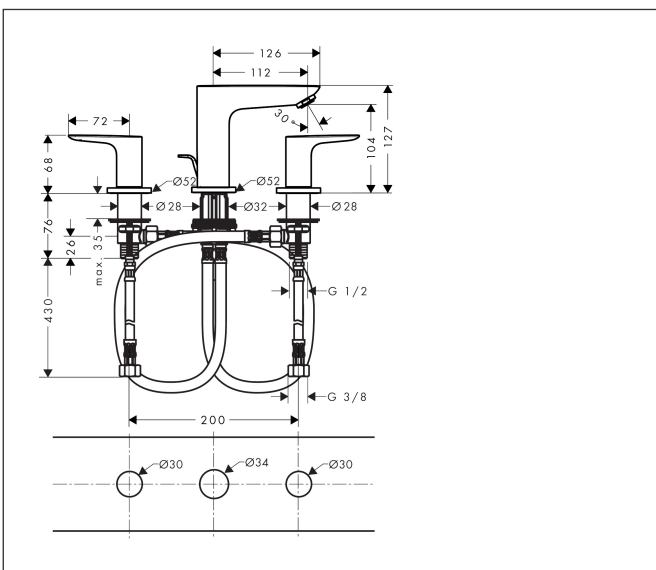

Merk hansgrohe  
 Artikelnaam **Talis E** 3-gats wastafelkraan met trekwaste  
 Art.nr. 71733700  
 Oppervlakte Mat wit  
 Netto prijs 453,34 EUR

## Kenmerken

- ComfortZone: 150
- voorsprong uitloop 112 mm
- uitloophoogte: 104 mm
- greepvariant: rechte greep
- vaste uitloop
- maximale doorstroomhoeveelheid bij 3 bar: 5 l/min
- keramische kranen warm/koud 90°
- pop-up afvoergarnituur G 1/4
- materiaal afvoergarnituur: metaal
- EU taxonomie: max 6l/min - draagt substantieel bij aan duurzaamheid

## Maat tekeningen

## Onderdelen voor bouwjaar: >03/20

Pos	Beschrijving	Art.nr.	Prijs
1	uitloop compl.	92785700	170,60
2	perlator M24x1 (5 l/min)	13185700	24,90
3	O-ring 18x2,5	98139000	3,00
4	rozet Ø 53 mm	95272700	78,00
5	O-ring	92768000	4,80
6	O-ring 11x2	98127000	3,00
7	schachtbevestigingsset compl. (Ø 32)	13961000	20,40
8	stelring	97548000	3,00
9	aansluitslang 450 mm M8x0,75 G3/8	97206000	25,70
10	O-ring 7x1,5	98422000	3,00
11	dichtingsset	95581000	4,80
12	greep	92779700	78,00
13	greepadapter m. schroef	94184000	4,80
14	kleurringset, koud / warm	95819000	10,40
15	rozet Ø 52 mm	97285700	60,90
16	moer	92854000	16,60
17	O-Ring 32x2,5	96364000	20,40
18	bovendeel rechts sluitend	94009000	32,70
19	bovendeel links sluitend	94008000	32,70
20	aansluitslang 450 mm M10x1 G3/8	96507000	32,70
21	O-ring 8x1,75	97827000	3,00
22	trekstang	96657700	15,60
a	afvoergarnituur	94139700	137,30
b	schachtverlenging	13898000	64,30