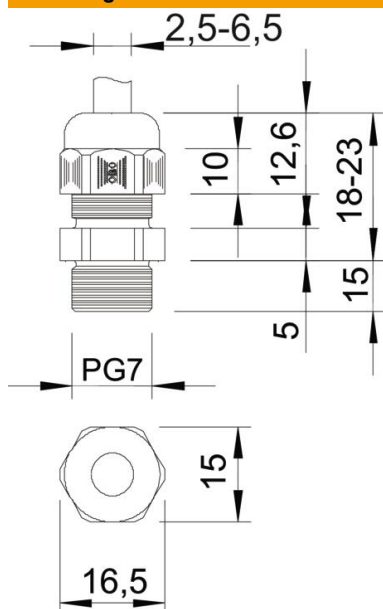

PA Polyamide

Stamgegevens

Artikelnummer	2024284
Type	V-TEC L PG7 LGR
Omschrijving 1	Wartel
Omschrijving 2	lange tap, trekcontasting IP68
Fabrikant	OBO
Dimensie	PG7
Kleur	lichtgrijs; RAL 7035
Materiaal	Polyamide
Kleinste verkoop-eenheid	50
Eenheid van hoeveelheid	Stuk
Gewicht	0,41 kg
Eenheid gewicht	kg/100 st.
CO2-voetafdruk (GWP) van wieg tot poort	0,0307 kg CO2e / 1 Stuk

Technisch specificatieblad

Wartel, PG-schroefdraad lang, lichtgrijs

Artikelnummer: 2024284

Afmetingen

Afmeting e	16,5 mm
Afmeting L max.	23 mm
Afmeting L min.	18 mm
Maat L1	15 mm
Maat L2	5 mm
Maat L3	12,6 mm

Technische gegevens

Soort afdichting	Dichtring
Uitvoering	Recht
Doorbuigbescherming	nee
Afdichtbereik D max.	6,5 mm
Afdichtbereik D min.	2,5 mm
Explosiebeveiligd	nee
Wartel voor platte kabel	nee
Voor Ex-zone	zonder
voor Ex-zone gas	zonder
voor Ex-zone stof	zonder
Schroefdraad	Pg 7
Soort schroefdraad	PG
Lengte schroefdraad	15 mm
Nominale schroefdraadmaat	7
Spoed	1,5 mm
Glasvezelversterkt	nee
Halogeenvrij	ja
Instabiel draaimoment	1,67 Nm
Meervoudig dichtingsinzetstuk	nee
Met borgmoer	nee
Slagvast	nee
Sleutelwijdte	15
Beschermingsgraad	IP68
Zeskant hoekmaat	16,5 mm
Deelbare wartel	nee
Temperatuurbereik max.	65 °C
Temperatuurbereik min.	-20 °C

Technisch specificatieblad

Wartel, PG-schroefdraad lang, lichtgrijs

Artikelnummer: 2024284

Technische gegevens

Trekcontl. en torsiebeveiliging D2 max.	6,5 mm
Trekcontl. en torsiebeveiliging D2 min.	3 mm
Trekcontlastingsmogelijkheid	ja