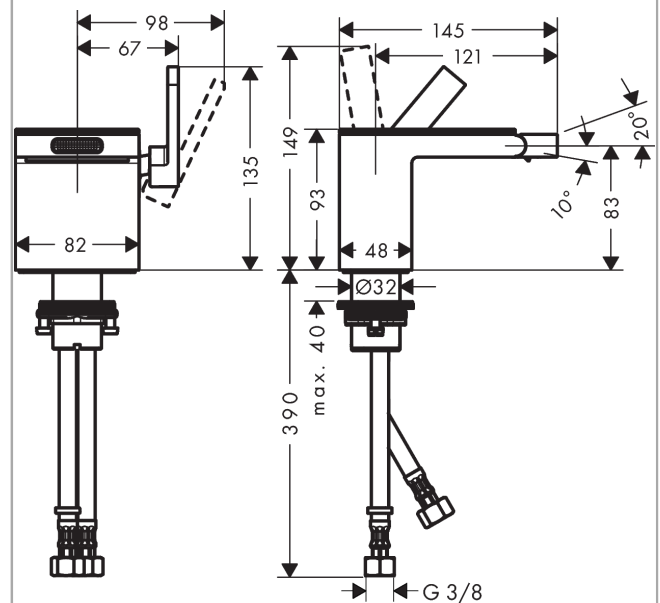

Maattekening