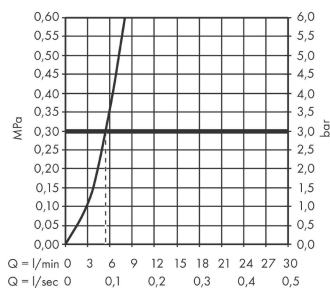

Artikeldetails

| | |
|--|------------|
| Vrijblijvende advies verkoopprijs excl. BTW | 1.072,45 € |
| Vrijblijvende advies verkoopprijs incl. BTW | 1.297,66 € |

Technologie

Productfoto

Maattekening

Doorstroomdiagram