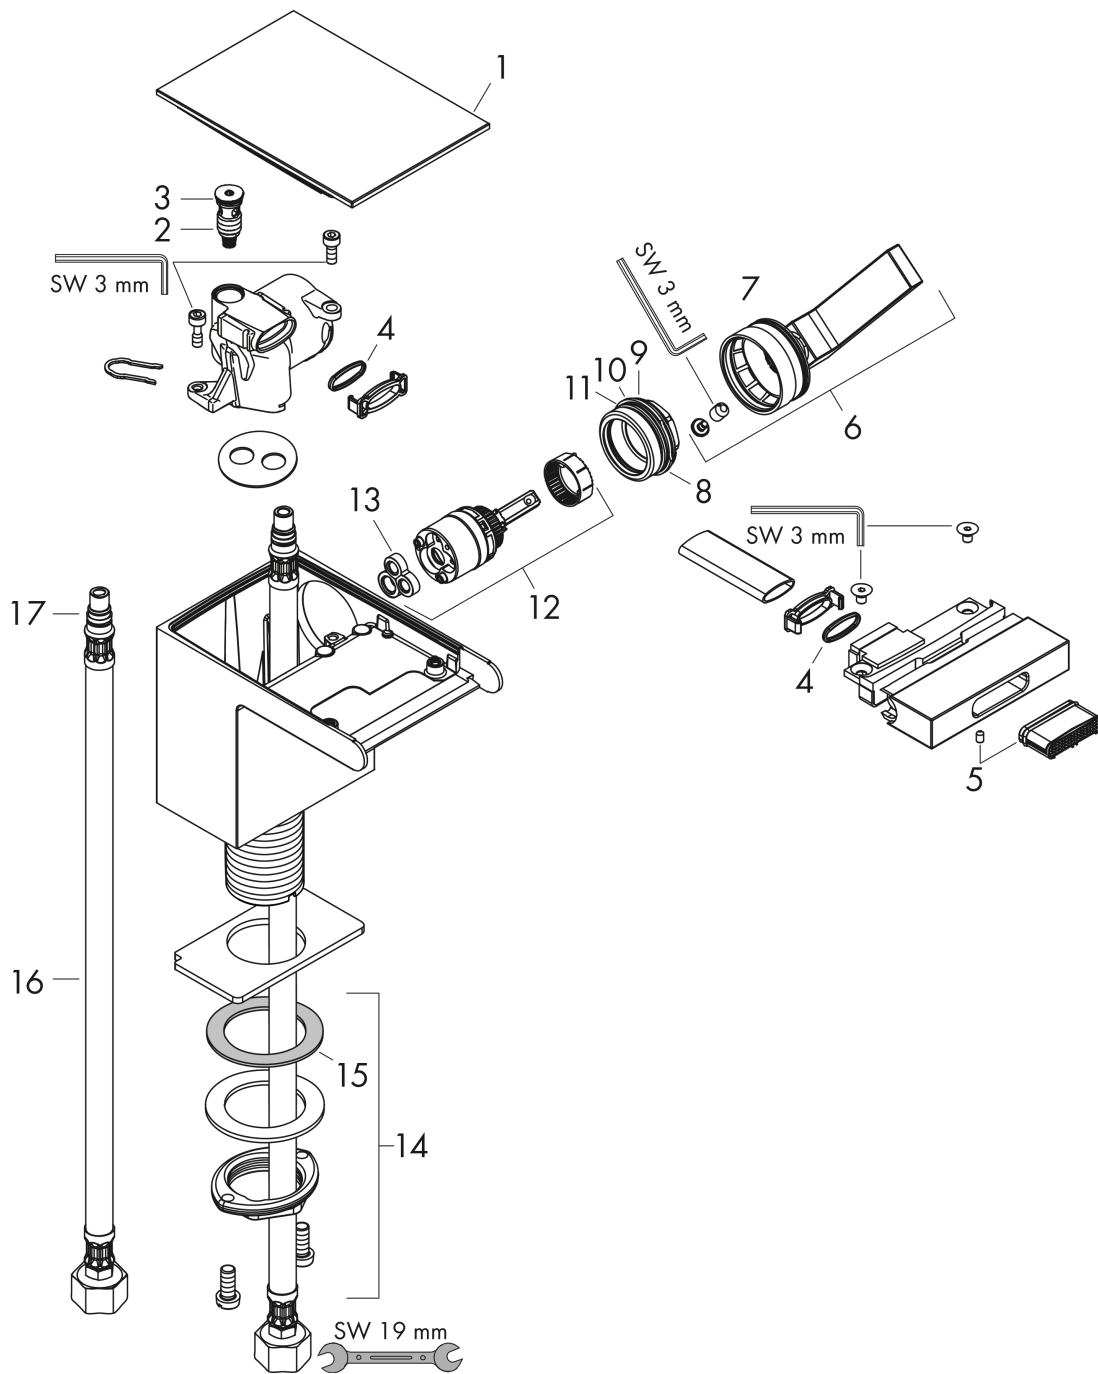

AXOR MyEdition
ééngreeps bidetmengkraan met afvoergarnituur/spiegelglas
Finish: **chrom/zwart glas** Artikelnummer: **47210600**

Explosietekening

Bouwjaar: >10/18

AXOR MyEdition
ééngreeps bidetmengkraan met afvoergarnituur/spiegelglas
Finish: **chrom/zwart glas** Artikelnummer: **47210600**

Reserveonderdelenlijst

Bouwjaar: >10/18

Regel	Beschrijving	Artikelnummer	Prijs incl. BTW	VE
1	afdekkap	47902000	-	1
2	service eenheid	93384000	44,65 €	1
3	O-ring 8x1,75	97827000	2,90 €	1
4	O-ring 13x1,5	98475000	2,90 €	1
5	straalschijf	93382000	-	1
6	greep	93386000	123,78 €	1
7	O-ring 33x1,5	98164000	2,90 €	1
8	moer	92926000	14,04 €	1
9	O-ring 29x2	98391000	2,90 €	1
10	O-ring 30x1,5	98433000	2,90 €	1
11	O-ring 25x1,5	98146000	2,90 €	1
12	kardoes compl.	92900000	44,65 €	1
13	dichting	93383000	11,13 €	1
14	schachtbevestigingsset compl. (Ø 32)	13961000	22,39 €	1
15	stelring	97548000	2,90 €	1
16	aansluitslang 450 mm M8x0,75 G3/8	97206000	27,95 €	1
17	O-ring 7x1,5	98422000	2,90 €	1
a	Afvoerplug Push-Open	51300000	-	1
b	schachtverlenging	13898000	70,30 €	1
c	service eenheid	93384007	44,65 €	1