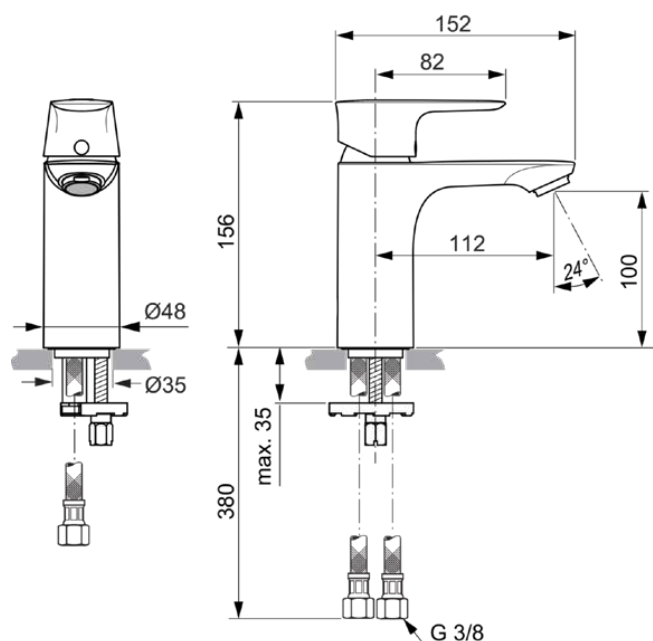

CONNECT AIR

A7024AA

CONNECT AIR | Wastafelmengkraan 48x152x156 mm, 112 mm sprong uitloop in chroom afwerking, 5 l/min (3 bar), zonder waste | EasyFix, Click technologie, Ecoflow, EPD, FirmaFlow, SmartShine

Afbeelding & technische tekening

Algemene informatie

Productcategorie:	Wastafelmengkranen
Producttype:	Wastafelmengkraan
Merk:	Ideal Standard
Collectie:	CONNECT AIR
Ontwerper:	Ideal Standard
Colour:	AA - Chroom
Afwerking van het oppervlak:	glanzend
Hoogte (mm):	156
Breedte (mm):	48
Lengte / sprong (mm):	152
Bevestigingswijze:	EasyFix
Nettogewicht (kg):	1.29
EAN-code:	4015413342018