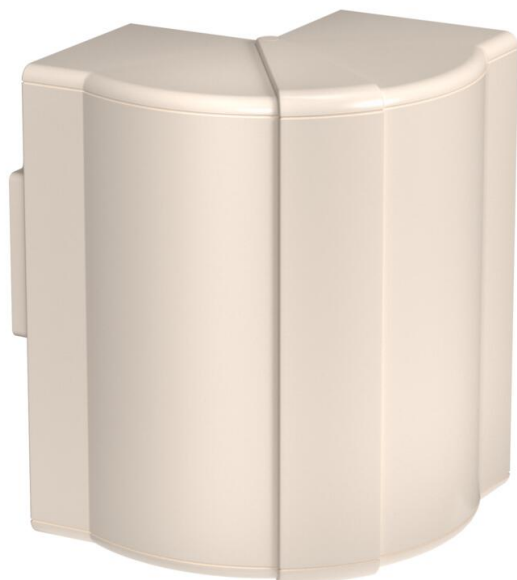

# Technisch specificatieblad

Buitenhoekdeksel, voor wandgoot Rapid 80, type 70170

Artikelnummer: 6274611

Buitenhoek van halogeenvrij PC/ABS voor richtingsverandering van wandgoten Rapid 80 uit de systemen GK, GKH, GS en GA. De hulpstukken zijn variabel van 80° tot 100° instelbaar en inzetbaar voor symmetrische en asymmetrische kanalen.

## Stamgegevens

Artikelnummer	6274611
Type	GK-AH70170CW
Omschrijving 1	Buitenhoek
Omschrijving 2	verstelbaar
Fabrikant	OBO
Dimensie	70x170mm
Kleur	crèmewit; RAL 9001
Materiaal	Polycarbonaat/acrylnitriël-butadieen-styrol
Kleinste verkoop-eenheid	1
Eenheid van hoeveelheid	Stuk
Gewicht	20,49 kg
Eenheid gewicht	kg/100 st.
CO <sub>2</sub> -voetafdruk (GWP) van wieg tot poort	1,188 kg CO <sub>2</sub> e / 1 Stuk

# Technisch specificatieblad

Buithoekdeksel, voor wandgoot Rapid 80, type 70170

Artikelnummer: 6274611

## Afmetingen

Lengte	130,5 mm
Breedte	179 mm
Hoogte	73 mm