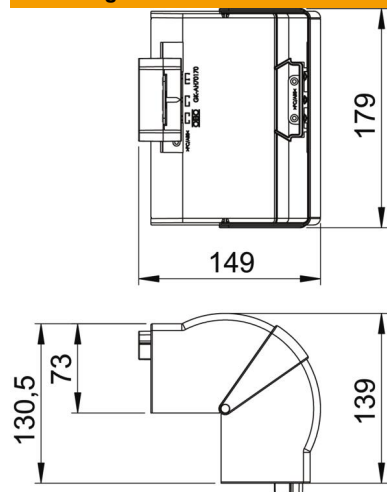

## Stamgegevens

Artikelnummer	6274611
Type	GK-AH70170CW
Omschrijving 1	Buitenhoek
Omschrijving 2	verstelbaar
Fabrikant	OBO
Dimensie	70x170mm
Kleur	crèmewit; RAL 9001
Materiaal	Polycarbonaat/acrylnitriël-butadieen-styrol
Kleinste verkoop-eenheid	1
Eenheid van hoeveelheid	Stuk
Gewicht	20,49 kg
Eenheid gewicht	kg/100 st.
CO <sub>2</sub> -voetafdruk (GWP) van wieg tot poort	1,188 kg CO <sub>2</sub> e / 1 Stuk

# Technisch specificatieblad

Buithoekdeksel, voor wandgoot Rapid 80, type 70170

Artikelnummer: 6274611

## Afmetingen

Lengte	130,5 mm
Breedte	179 mm
Hoogte	73 mm

## Technische gegevens

Aantal deksels	1
Uitvoering	Hulpstuk
Voor kanaalbreedte	170 mm
Voor kanaalhoogte	70 mm
Halogeenvrij	ja
Kabelklem	nee
Kanaalverbinder	nee
Montagetype van deksels	overlappend
Montagegat in bodem	nee
Dekselbreedte	0 mm
Breedte bovenstuk 2	0 mm
Breedte bovenstuk 3	0 mm
Beschermingsgraad	IP 30
Beschermfolie	nee
Beschermingsgraad IK-code	IK08
Symmetrisch	ja
Temperatuurbereik max.	60 °C
Temperatuurbereik min.	-15 °C
Hoekbereik max.	100 mm
Hoekbereik min.	80 mm