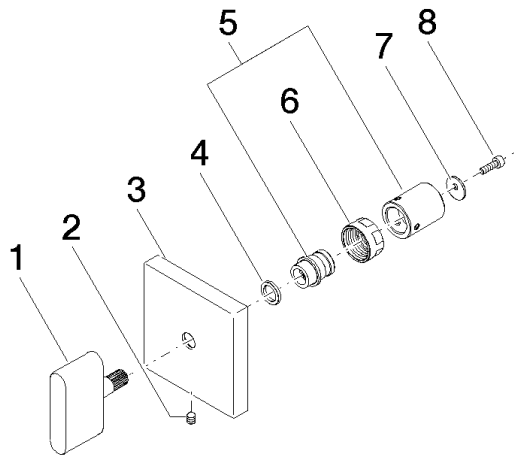

Griff für Unterputz Wand Neutral oval pur 60 x 60 x 40 mm - Platin gebürstet

90 20 70 051 01

Griff für Unterputz Wand Neutral oval pur 60 x 60 x 40 mm - Platin gebürstet

90 20 70 051 01

Griff für Unterputz Wand Neutral oval pur 60 x 60 x 40 mm - Platin gebürstet

90 20 70 051 01

Griff für Unterputz Wand Neutral oval pur 60 x 60 x 40 mm - Platin gebürstet

90 20 70 051 01

Produktversion bis 11/23/2020

Produktversion ab 11/23/2020

Produktversion ab 7/1/2022

Griff für Unterputz Wand Neutral oval pur 60 x 60 x 40 mm - Platin gebürstet

90 20 70 051 01

Ersatzteilstückliste

Produktversion bis 11/23/2020

Produktversion ab 11/23/2020

Produktversion ab 7/1/2022

Nr.	Artikelnummer	Benennung	Verbaumenge	Lieferzeit
	09 20 70 051-06	Griff oval pur 46 x 43,5 x 11 mm - Platin gebürstet	8	10