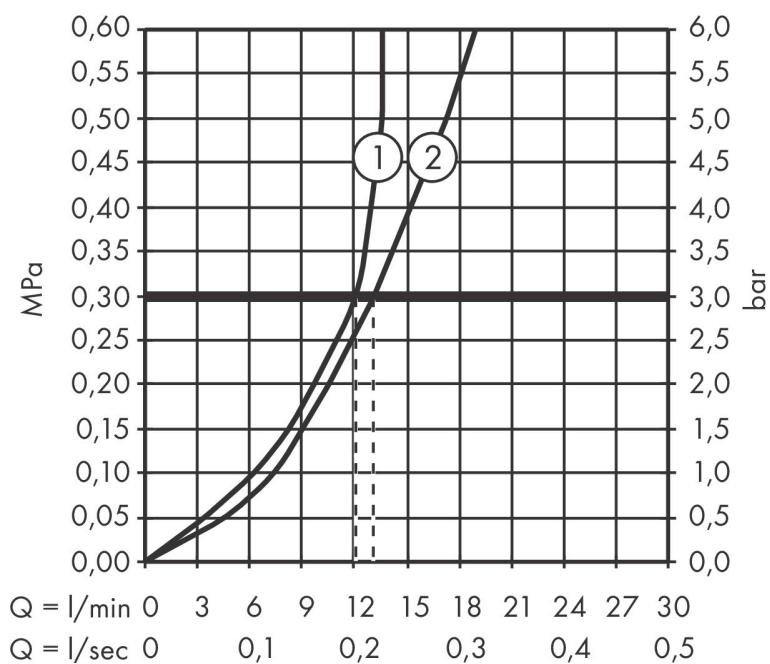

Merk AXOR
Artikelnaam **AXOR Starck** douchezuil met thermostaat en hoofddouche 240 1jet
Art.nr. 12670670
Oppervlakte mat zwart
Netto prijs 4.288,50 EUR

Stroomschema

1 Hoofddouche
2 Handdouche

Merk	AXOR
Artikelnaam	AXOR Starck douchezuil met thermostaat en hoofddouche 240 1jet
Art.nr.	12670670
Oppervlakte	mat zwart
Netto prijs	4.288,50 EUR

Installatievoorbeelden

i Afmetingen kunnen variëren vanwege keramische toleranties die verband houden met het productieproces.

Merk	AXOR
Artikelnaam	AXOR Starck douchezuil met thermostaat en hoofddouche 240 1jet
Art.nr.	12670670
Oppervlakte	mat zwart
Netto prijs	4.288,50 EUR

Explosietekening voor bouwjaar: >10/22

Merk	AXOR
Artikelnaam	AXOR Starck douchezuil met thermostaat en hoofdouche 240 1jet
Art.nr.	12670670
Oppervlakte	mat zwart
Netto prijs	4.288,50 EUR

Onderdelen voor bouwjaar: >10/22