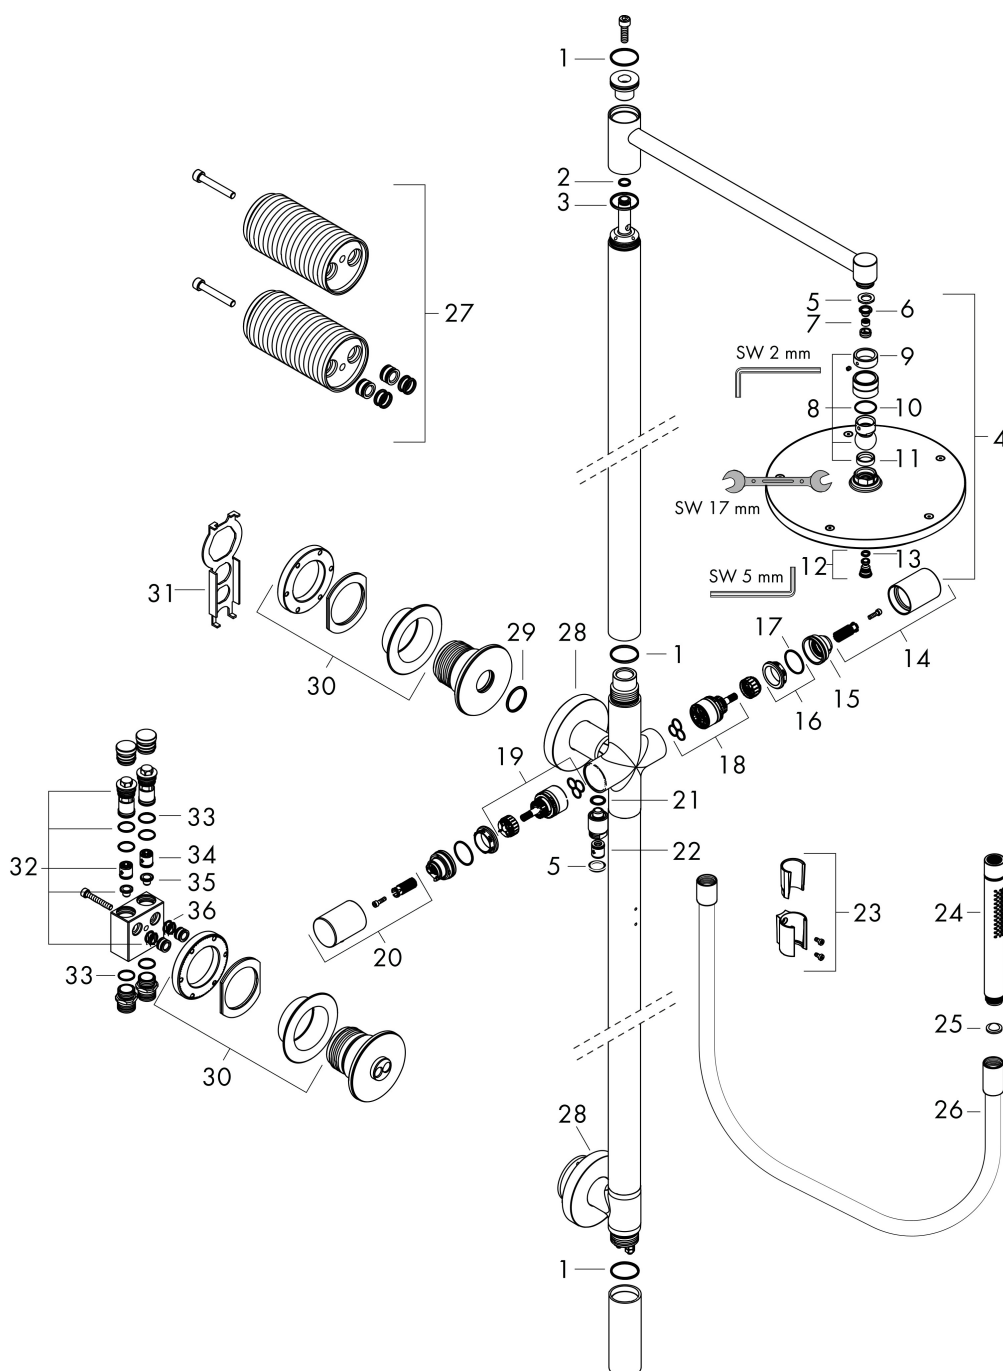

Merk AXOR
Artikelnaam **AXOR Starck** douchezuil met thermostaat en hoofddouche 240 1jet
Art.nr. 12670670
Oppervlakte mat zwart
Netto prijs 4.288,50 EUR

Stroomschema

1 Hoofddouche
2 Handdouche

Merk	AXOR
Artikelnaam	AXOR Starck douchezuil met thermostaat en hoofddouche 240 1jet
Art.nr.	12670670
Oppervlakte	mat zwart
Netto prijs	4.288,50 EUR

Installatievoorbeelden

i Afmetingen kunnen variëren vanwege keramische toleranties die verband houden met het productieproces.

Merk	AXOR
Artikelnaam	AXOR Starck douchezuil met thermostaat en hoofddouche 240 1jet
Art.nr.	12670670
Oppervlakte	mat zwart
Netto prijs	4.288,50 EUR

Explosietekening voor bouwjaar: >10/22

Merk	AXOR
Artikelnaam	AXOR Starck douchezuil met thermostaat en hoofdouche 240 1jet
Art.nr.	12670670
Oppervlakte	mat zwart
Netto prijs	4.288,50 EUR

Onderdelen voor bouwjaar: >10/22

Merk AXOR
Artikelnaam **AXOR Starck** douchezuil met thermostaat en hoofddouche 240 1jet
Art.nr. 12670670
Oppervlakte mat zwart
Netto prijs 4.288,50 EUR

Onderdelen voor bouwjaar: >10/22

Pos	Beschrijving	Art.nr.	Prijs
35	O-ring 11x2	98127000	3,12
36	greep	94817000	95,16