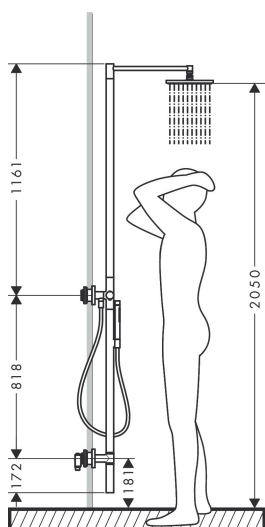

Merk AXOR
Artikelnaam **AXOR Starck** douchezuil met thermostaat en hoofddouche 240 1jet
Art.nr. 12670670
Oppervlakte mat zwart
Netto prijs 4.288,50 EUR

Stroomschema

1 Hoofddouche
2 Handdouche

Merk	AXOR
Artikelnaam	AXOR Starck douchezuil met thermostaat en hoofddouche 240 1jet
Art.nr.	12670670
Oppervlakte	mat zwart
Netto prijs	4.288,50 EUR

Installatievoorbeelden

i Afmetingen kunnen variëren vanwege keramische toleranties die verband houden met het productieproces.

Merk	AXOR
Artikelnaam	AXOR Starck douchezuil met thermostaat en hoofddouche 240 1jet
Art.nr.	12670670
Oppervlakte	mat zwart
Netto prijs	4.288,50 EUR

Explosietekening voor bouwjaar: >10/22

Merk	AXOR
Artikelnaam	AXOR Starck douchezuil met thermostaat en hoofdouche 240 1jet
Art.nr.	12670670
Oppervlakte	mat zwart
Netto prijs	4.288,50 EUR

Onderdelen voor bouwjaar: >10/22

Pos	Beschrijving	Art.nr.	Prijs
1	O-Ring 30x2	98186000	3,12
2	O-ring 10x2	98170000	3,12
3	O-ring 30x1,5	98433000	3,12
4	hoofdouche Ø 240 mm	94830670	289,54
5	dichting	98058000	3,12
6	zeef	92672000	4,99
7	doorstroombegrenzer	93071000	8,01
8	kogelgewricht	98941670	51,06
9	borgring	98942670	25,90
10	stelring	97536000	4,99
11	dichting	97606000	4,99
12	schroef	95796670	40,14
13	O-ring 7x2	98419000	3,12
14	greep	94817670	142,79
15	aanslagring	95840000	17,26
16	moer	98913000	17,26
17	O-ring 26x1,5	98390000	3,12
18	kardoes compl.	98303000	66,87
19	bovendeel met omstelling	98283000	66,87
20	greep	94814000	95,16
21	O-ring 13x2	98128000	3,12
22	terugslagklepset DW 15	94074000	13,21
23	douchehouder compl.	96295670	40,14
24	Handdouche	28532670	328,48
25	zeefdichting	94246000	3,12
26	doucheslang 1,25 m	28282670	94,06
27	verlengset	13608000	192,19
28	O-Ring 28x2	98194000	3,12
29	moer	94815000	54,08
30	montagesleutel	97563000	8,01
31	service eenheid	94813000	54,08
32	O-ring 17x1,5	98137000	3,12
33	terugslagklep (drukbestendig tot 2 MPa)	92594000	13,21
34	zeefdichting	95291000	10,82