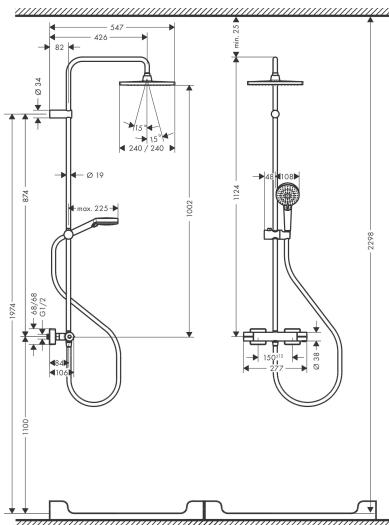

## Stroomschema

1 Hoofddouche  
 2 Handdouche

De verbruikswaarden werden in overeenstemming met de praktijk met de bijbehorende armaturen (thermostaat/mengkraan/inbouwventiel) gemeten.

Merk	hansgrohe
Artikelnaam	<b>Vernis Shape</b> Showerpipe 240 1jet EcoSmart met thermostaat
Art.nr.	26429670
Oppervlakte	mat zwart
Netto prijs	716,29 EUR

## Installatievoorbeelden

**i** Afmetingen kunnen variëren vanwege keramische toleranties die verband houden met het productieproces.

Merk hansgrohe  
 Artikelnaam **Vernis Shape** Showerpipe 240 1jet EcoSmart met thermostaat  
 Art.nr. 26429670  
 Oppervlakte mat zwart  
 Netto prijs 716,29 EUR

## Explosietekening voor bouwjaar: >06/22

Merk	hansgrohe
Artikelnaam	<b>Vernis Shape</b> Showerpipe 240 1jet EcoSmart met thermostaat
Art.nr.	26429670
Oppervlakte	mat zwart
Netto prijs	716,29 EUR

## Onderdelen voor bouwjaar: >06/22

Pos	Beschrijving	Art.nr.	Prijs
1	douche-arm	93768670	122,30
2	inbusschroef M5x5	98446000	3,12
3	zeefdichting	94246000	3,12
4	Hoofdouche	26727670	330,20
5	opvulschijf 7 mm	93813670	19,86
6	verlengset 100 mm	94164670	51,06
7	stijgbuis 845 mm	93906670	100,36
8	stijgbuis 945 mm	93770670	100,36
9	stijgbuis 1145 mm	93907670	100,36
10	schuifstuk cpl.	93729670	40,14
11	O-ring 11x2	98127000	3,12
12	O-ring 12x2	98214000	3,12
13	Handdouche	26340670	34,05
14	doucheslang Isiflex'B 1,60 m	28276670	45,24
15	dichting	98058000	3,12
16	Thermostaat	94819670	380,02
17	thermostaatgreep	93727670	51,06
18	moer	98913000	17,26
19	temperatuur regeleenheid	98282000	95,16
20	regeleenheid voor verwisselde aansluitingen	92373000	236,70
21	greep	93731670	40,14
22	bovendeel met omstelling	98283000	66,87
23	aansluiting G½	93730670	51,06
24	terugslagklep (drukbestendig tot 2 MPa)	93136000	26,73
25	terugslagklep	96737000	26,73
26	O-ring 16x2	98133000	3,12
27	zeefdichting	96922000	8,01
28	rozet	93879670	19,86
29	S-koppelingenset (±12 mm)	94140000	42,22
30	slagdemper	96429000	4,99