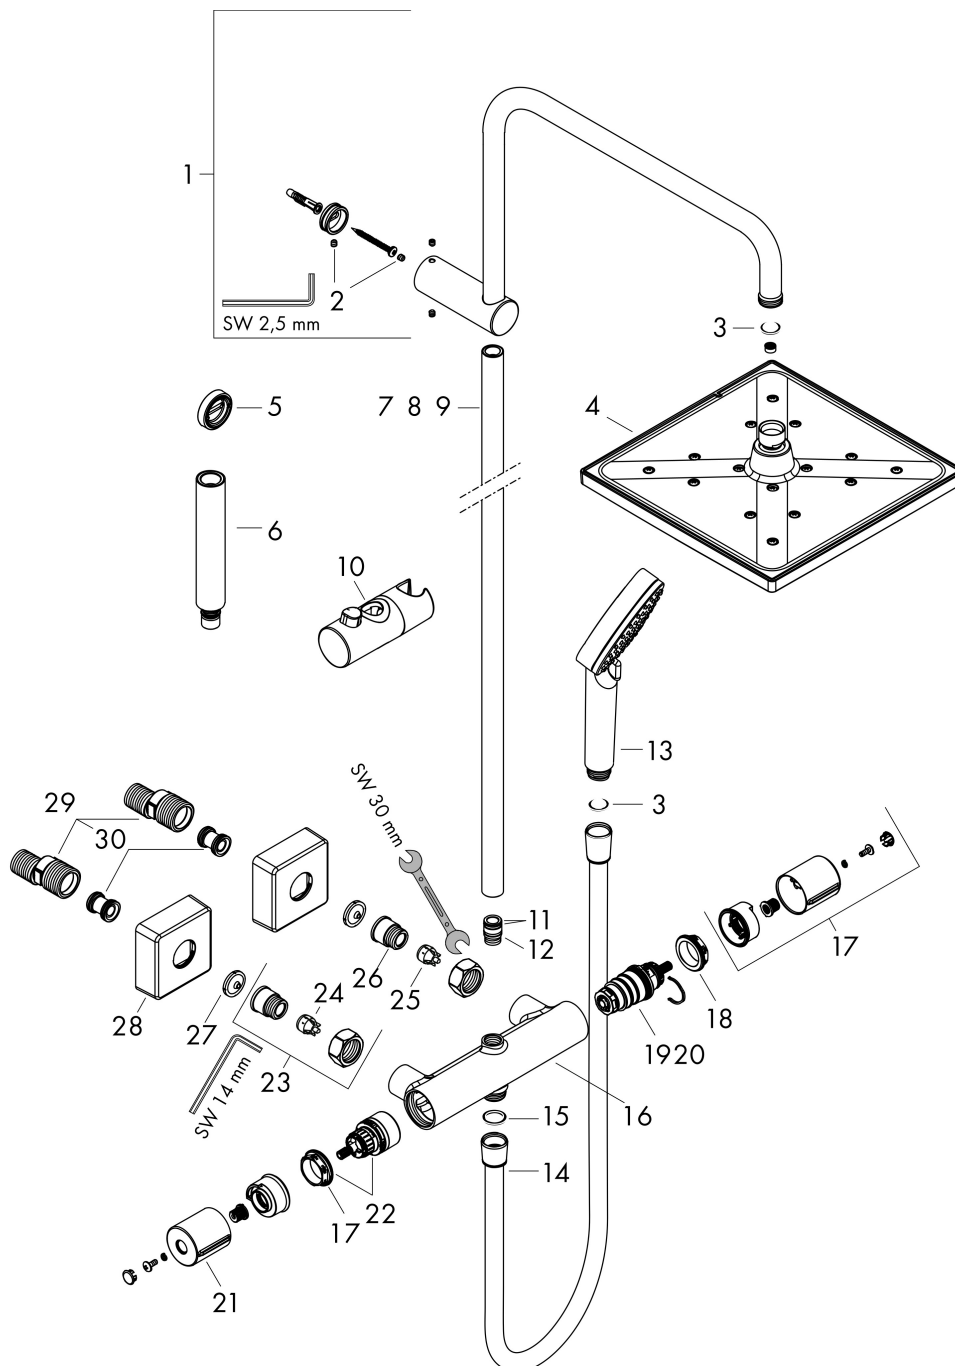

## Stroomschema

1 Hoofddouche  
 2 Handdouche

De verbruikswaarden werden in overeenstemming met de praktijk met de bijbehorende armaturen (thermostaat/mengkraan/inbouwventiel) gemeten.

Merk	hansgrohe
Artikelnaam	<b>Vernis Shape</b> Showerpipe 240 1jet EcoSmart met thermostaat
Art.nr.	26429670
Oppervlakte	mat zwart
Netto prijs	716,29 EUR

## Installatievoorbeelden

**i** Afmetingen kunnen variëren vanwege keramische toleranties die verband houden met het productieproces.

Merk hansgrohe  
 Artikelnaam **Vernis Shape** Showerpipe 240 1jet EcoSmart met thermostaat  
 Art.nr. 26429670  
 Oppervlakte mat zwart  
 Netto prijs 716,29 EUR

## Explosietekening voor bouwjaar: >06/22

Merk	hansgrohe
Artikelnaam	<b>Vernis Shape</b> Showerpipe 240 1jet EcoSmart met thermostaat
Art.nr.	26429670
Oppervlakte	mat zwart
Netto prijs	716,29 EUR

## Onderdelen voor bouwjaar: >06/22

Pos	Beschrijving	Art.nr.	Prijs
1	douche-arm	93768670	122,30
2	inbusschroef M5x5	98446000	3,12
3	zeefdichting	94246000	3,12
4	Hoofdouche	26727670	330,20
5	opvulschijf 7 mm	93813670	19,86
6	verlengset 100 mm	94164670	51,06
7	stijgbuis 845 mm	93906670	100,36
8	stijgbuis 945 mm	93770670	100,36
9	stijgbuis 1145 mm	93907670	100,36
10	schuifstuk cpl.	93729670	40,14
11	O-ring 11x2	98127000	3,12
12	O-ring 12x2	98214000	3,12
13	Handdouche	26340670	34,05
14	doucheslang Isiflex'B 1,60 m	28276670	45,24
15	dichting	98058000	3,12
16	Thermostaat	94819670	380,02
17	thermostaatgreep	93727670	51,06
18	moer	98913000	17,26
19	temperatuur regeleenheid	98282000	95,16
20	regeleenheid voor verwisselde aansluitingen	92373000	236,70
21	greep	93731670	40,14
22	bovendeel met omstelling	98283000	66,87
23	aansluiting G½	93730670	51,06
24	terugslagklep (drukbestendig tot 2 MPa)	93136000	26,73
25	terugslagklep	96737000	26,73
26	O-ring 16x2	98133000	3,12
27	zeefdichting	96922000	8,01
28	rozet	93879670	19,86
29	S-koppelingenset (±12 mm)	94140000	42,22
30	slagdemper	96429000	4,99