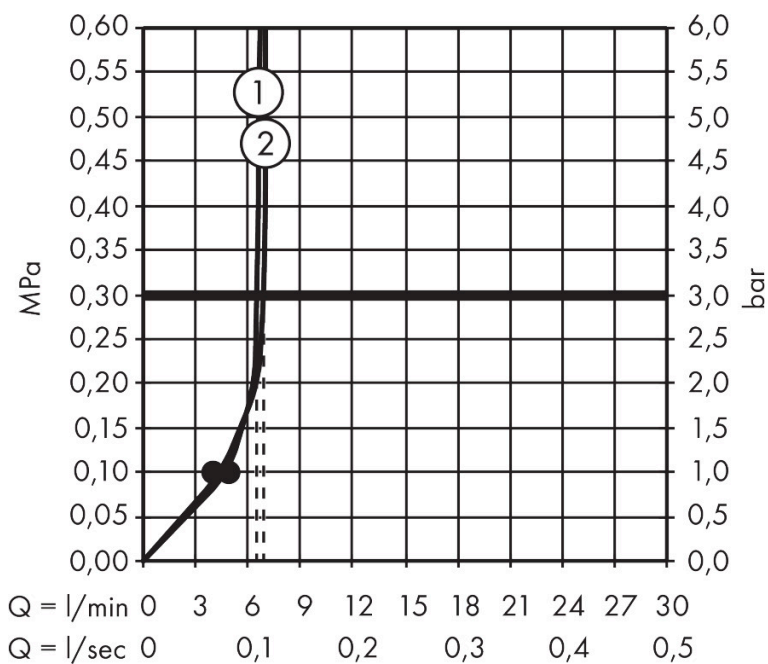

Merk hansgrohe  
 Artikelnaam **Vernis Shape** Showerpipe 240 1jet EcoSmart met thermostaat  
 Art.nr. 26429670  
 Oppervlakte mat zwart  
 Netto prijs 716,29 EUR

## Stroomschema

1 Hoofddouche  
 2 Handdouche

De verbruikswaarden werden in overeenstemming met de praktijk met de bijbehorende armaturen (thermostaat/mengkraan/inbouwventiel) gemeten.

Merk	hansgrohe
Artikelnaam	<b>Vernis Shape</b> Showerpipe 240 1jet EcoSmart met thermostaat
Art.nr.	26429670
Oppervlakte	mat zwart
Netto prijs	716,29 EUR

## Installatievoorbeelden

**i** Afmetingen kunnen variëren vanwege keramische toleranties die verband houden met het productieproces.

Merk hansgrohe  
 Artikelnaam **Vernis Shape** Showerpipe 240 1jet EcoSmart met thermostaat  
 Art.nr. 26429670  
 Oppervlakte mat zwart  
 Netto prijs 716,29 EUR

## Explosietekening voor bouwjaar: >06/22

Merk	hansgrohe
Artikelnaam	<b>Vernis Shape</b> Showerpipe 240 1jet EcoSmart met thermostaat
Art.nr.	26429670
Oppervlakte	mat zwart
Netto prijs	716,29 EUR