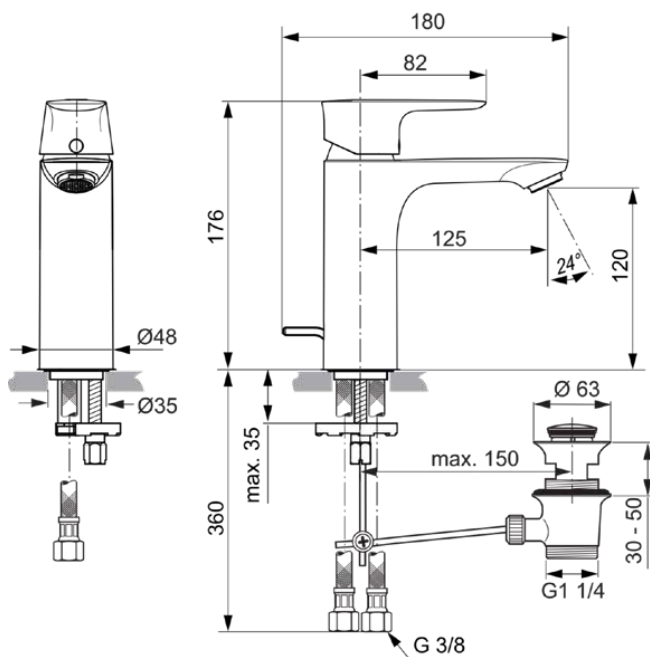

CONNECT AIR

A7053AA

CONNECT AIR | Wastafelmengkraan 48x180x176 mm, 125 mm sprong uitloop in chroom afwerking, 5 l/min (3 bar), met waste | EasyFix, Click technologie, Ecoflow, EPD, FirmaFlow, SmartShine

Afbeelding & technische tekening

Algemene informatie

Productcategorie:	Wastafelmengkranen
Producttype:	Wastafelmengkraan
Merk:	Ideal Standard
Collectie:	CONNECT AIR
Ontwerper:	Ideal Standard
Colour:	AA - Chroom
Afwerking van het oppervlak:	glanzend
Hoogte (mm):	176
Breedte (mm):	48
Lengte / sprong (mm):	180
Bevestigingswijze:	EasyFix
Nettogewicht (kg):	1.66
EAN-code:	4015413342377

Producten die meegeleverd worden

A961230AA: Pop-up waste

Kenmerken

EasyFix

Click technologie

Ecoflow

EPD

FirmaFlow

Product specificaties

Aantal grepen:	1
BlueStart technologie:	Nee
Kleurcode:	AA
Kleuomschrijving:	chroom

CONNECT AIR

A7053AA

CONNECT AIR | Wastafelmengkraan 48x180x176 mm, 125 mm sprong uitloop in chroom afwerking, 5 l/min (3 bar), met waste | EasyFix, Click technologie, Ecoflow, EPD, FirmaFlow, SmartShine