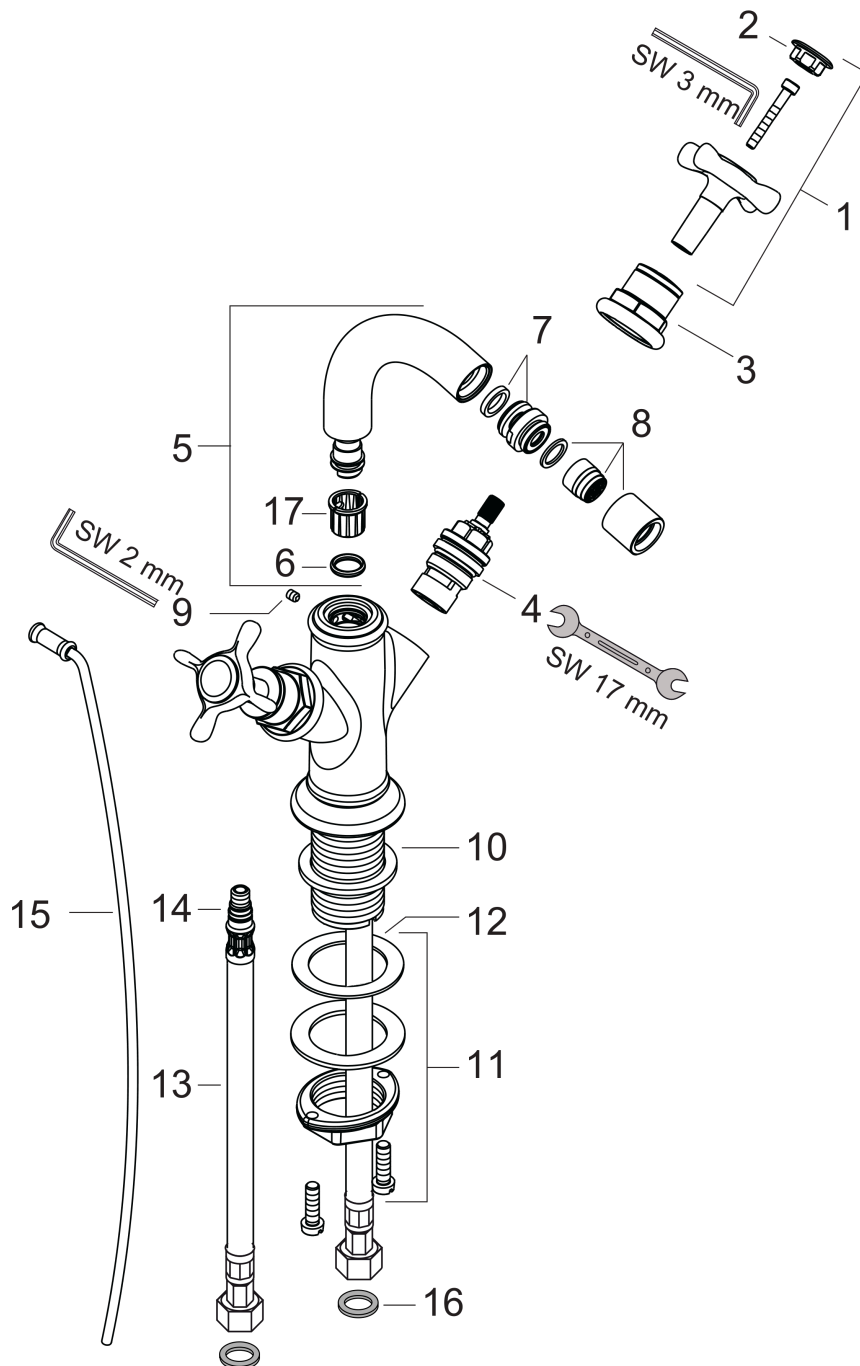

### Beschrijving

- 2-greeps bidetkraan, afvoergarnituur
- voorsprong uitloop 104 mm
- uitloophoogte: 158 mm
- perlator met kogelgewricht
- straalsoort: laminaire straal
- maximale doorstroomhoeveelheid bij 3 bar: 7,5 l/min
- keramische bovendelen warm/koud 180°
- pop-up afvoergarnituur G 1¼

### Maattekening

### Doorstroomdiagram

**AXOR Montreux**  
**tweegreeps bidetkraan met kruisgrepen en afvoergarnituur**  
 Finish: **chrom** Artikelnummer: **16520000**

**Explosietekening**

Bouwjaar: >10/10

**AXOR Montreux**  
**tweegreeps bidetkraan met kruisgrepen en afvoergarnituur**  
 Finish: **chrom**    Artikelnummer: **16520000**

## Reserveonderdelenlijst

Bouwjaar: >10/10

Regel	Beschrijving	Artikelnummer	Prijs incl. BTW	VE
1	greep	16291000	85,55 €	1
2	greepstopset, koud / warm / neutraal	97987000	55,90 €	1
3	huls	97993000	44,65 €	1
4	bovendeel rechts sluitend	94009000	35,82 €	1
5	uitloop compl.	97364000	202,92 €	1
6	O-ring 11x2	98127000	2,90 €	1
7	kogelgewricht	97362000	35,82 €	1
8	perlator laminaar M16x1 (7 l/min)	97360000	35,82 €	1
9	inbusschroef M4x5	98731000	2,90 €	1
10	vlakdichting	98749000	4,96 €	1
11	schachtbevestigingsset compl. (Ø 32)	13961000	22,39 €	1
12	stelring	97548000	2,90 €	1
13	aansluitslang 450 mm M8x0,75 G3/8	97206000	27,95 €	1
14	O-ring 7x1,5	98422000	2,90 €	1
15	trekstang	98730000	27,95 €	1
16	dichtingsset	95581000	4,96 €	1
17	stelring	92849000	8,11 €	1
a	afvoergarnituur	94139000	-	1
b	schachtverlenging	13898000	70,30 €	1