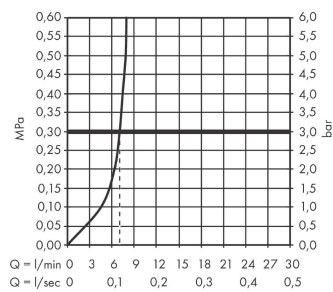

Doorstroomdiagram