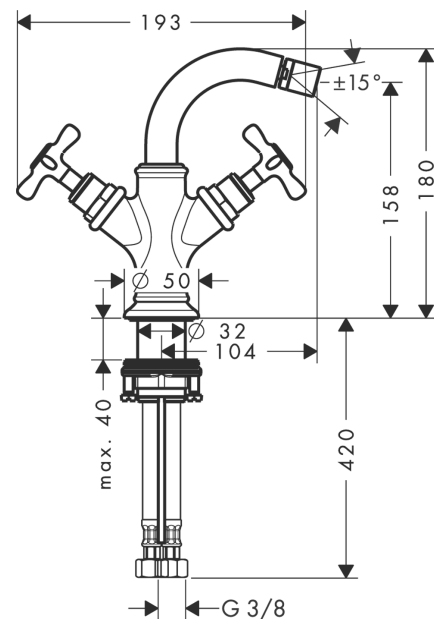

**AXOR Montreux**  
**tweegreeps bidetkraan met kruisgrepen en afvoergarnituur**  
 Finish: **chrom** Artikelnummer: **16520000**

### Beschrijving

- 2-greeps bidetkraan, afvoergarnituur
- voorsprong uitloop 104 mm
- uitloophoogte: 158 mm
- perlator met kogelgewricht
- straalsoort: laminaire straal
- maximale doorstroomhoeveelheid bij 3 bar: 7,5 l/min
- keramische bovendelen warm/koud 180°
- pop-up afvoergarnituur G 1¼

### Maattekening

## Reserveonderdelenlijst

Bouwjaar: >10/10

Regel	Beschrijving	Artikelnummer	Prijs incl. BTW	VE
1	greep	16291000	85,55 €	1
2	greepstopset, koud / warm / neutraal	97987000	55,90 €	1
3	huls	97993000	44,65 €	1
4	bovendeel rechts sluitend	94009000	35,82 €	1
5	uitloop compl.	97364000	202,92 €	1
6	O-ring 11x2	98127000	2,90 €	1
7	kogelgewricht	97362000	35,82 €	1
8	perlator laminaar M16x1 (7 l/min)	97360000	35,82 €	1
9	inbusschroef M4x5	98731000	2,90 €	1
10	vlakdichting	98749000	4,96 €	1
11	schachtbevestigingsset compl. (Ø 32)	13961000	22,39 €	1
12	stelring	97548000	2,90 €	1
13	aansluitslang 450 mm M8x0,75 G3/8	97206000	27,95 €	1
14	O-ring 7x1,5	98422000	2,90 €	1
15	trekstang	98730000	27,95 €	1
16	dichtingsset	95581000	4,96 €	1
17	stelring	92849000	8,11 €	1
a	afvoergarnituur	94139000	-	1
b	schachtverlenging	13898000	70,30 €	1