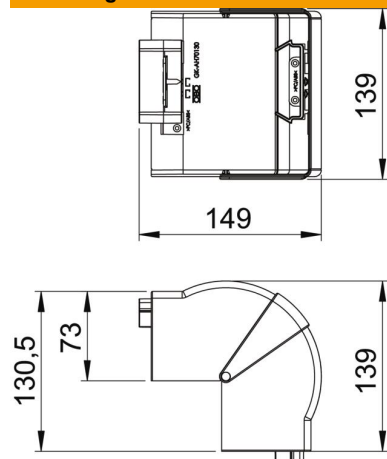

PC/
ABS

Polycarbonaat/acrylnitriël-butadieen-styrol

Stamgegevens

Artikelnummer	6274411
Type	GK-AH70130CW
Omschrijving 1	Buitenhoek
Omschrijving 2	verstelbaar
Fabrikant	OBO
Dimensie	70x130mm
Kleur	crèmewit; RAL 9001
Materiaal	Polycarbonaat/acrylnitriël-butadieen-styrol
Kleinste verkoop-eenheid	1
Eenheid van hoeveelheid	Stuk
Gewicht	16,1 kg
Eenheid gewicht	kg/100 st.
CO2-voetafdruk (GWP) van wieg tot poort	1,1501 kg CO2e / 1 Stuk

Technisch specificatieblad

Buithoekdeksel, voor wandgoot Rapid 80, type 70130

Artikelnummer: 6274411

Afmetingen

Lengte	130,5 mm
Breedte	139 mm
Hoogte	73 mm

Technische gegevens

Aantal deksels	1
Uitvoering	Hulpstuk
Voor kanaalbreedte	130 mm
Voor kanaalhoogte	70 mm
Halogeenvrij	ja
Kabelklem	nee
Kanaalverbinder	nee
Montagetype van deksels	overlappend
Montagegat in bodem	nee
Dekselbreedte	0 mm
Breedte bovenstuk 2	0 mm
Breedte bovenstuk 3	0 mm
Beschermingsgraad	IP 30
Beschermfolie	nee
Beschermingsgraad IK-code	IK08
Symmetrisch	ja
Temperatuurbereik max.	60 °C
Temperatuurbereik min.	-15 °C
Hoekbereik max.	100 mm
Hoekbereik min.	80 mm