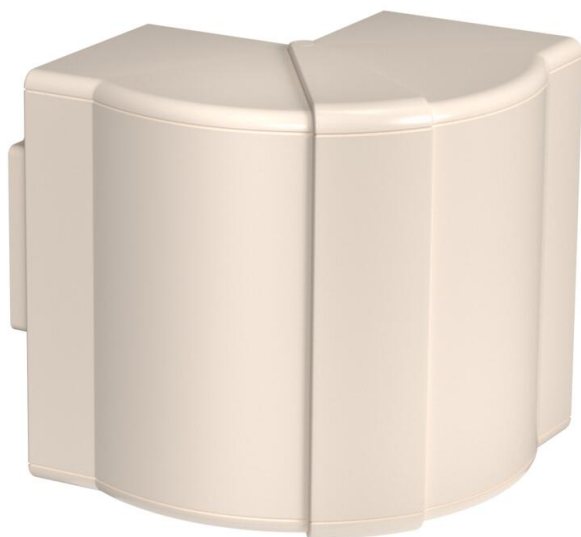

Technisch specificatieblad

Buitenhoekdeksel, voor wandgoot Rapid 80, type 70130

Artikelnummer: 6274411

Buitenhoek van halogeenvrij PC/ABS voor richtingsverandering van wandgoten Rapid 80 uit de systemen GK, GKH, GS en GA. De hulpstukken zijn variabel van 80° tot 100° instelbaar en inzetbaar voor symmetrische en asymmetrische kanalen.
Het deksel is niet inbegrepen, dit moet afzonderlijk worden besteld.

PC/
ABS

Polycarbonaat/acrylnitriël-butadieen-styrol

Stamgegevens

Artikelnummer	6274411
Type	GK-AH70130CW
Omschrijving 1	Buitenhoek
Omschrijving 2	verstelbaar
Fabrikant	OBO
Dimensie	70x130mm
Kleur	crèmewit; RAL 9001
Materiaal	Polycarbonaat/acrylnitriël-butadieen-styrol
Kleinste verkoop-eenheid	1
Eenheid van hoeveelheid	Stuk
Gewicht	16,1 kg
Eenheid gewicht	kg/100 st.
CO2-voetafdruk (GWP) van wieg tot poort	1,1501 kg CO2e / 1 Stuk

Technisch specificatieblad

Buithoekdeksel, voor wandgoot Rapid 80, type 70130

Artikelnummer: 6274411

Afmetingen

Lengte	130,5 mm
Breedte	139 mm
Hoogte	73 mm

Technische gegevens

Aantal deksels	1
Uitvoering	Hulpstuk
Voor kanaalbreedte	130 mm
Voor kanaalhoogte	70 mm
Halogeenvrij	ja
Kabelklem	nee
Kanaalverbinder	nee
Montagetype van deksels	overlappend
Montagegat in bodem	nee
Dekselbreedte	0 mm
Breedte bovenstuk 2	0 mm
Breedte bovenstuk 3	0 mm
Beschermingsgraad	IP 30
Beschermfolie	nee
Beschermingsgraad IK-code	IK08
Symmetrisch	ja
Temperatuurbereik max.	60 °C
Temperatuurbereik min.	-15 °C
Hoekbereik max.	100 mm
Hoekbereik min.	80 mm