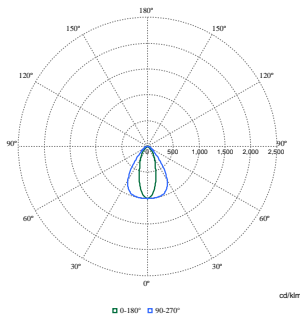

Fotometrische gegevens

Polar Normal (separate) - BY580PI - 910505102924