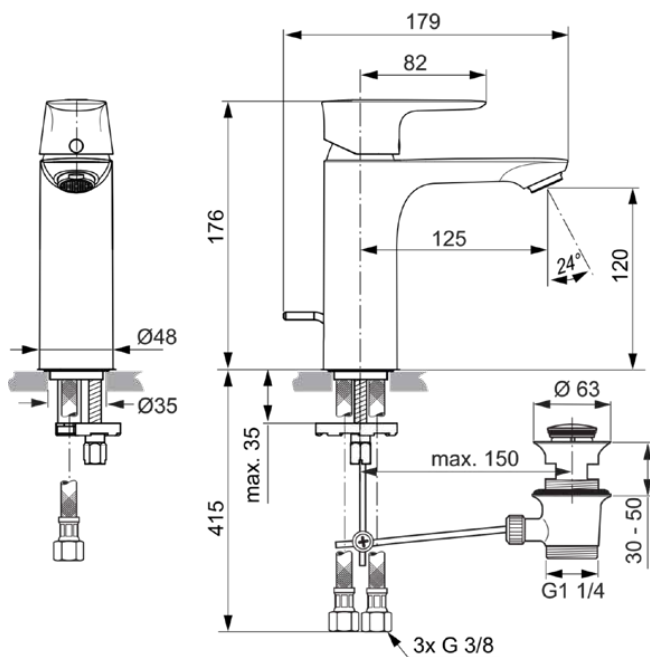

CONNECT AIR

A7054AA

CONNECT AIR | Wastafelmengkraan 48x179x176 mm, 125 mm sprong uitloop in chroom afwerking, 5 l/min (3 bar), met waste | EasyFix, Click technologie, Ecoflow, EPD, FirmaFlow, SmartShine

Afbeelding & technische tekening

Algemene informatie

Productcategorie:	Wastafelmengkranen
Producttype:	Wastafelmengkraan
Merk:	Ideal Standard
Collectie:	CONNECT AIR
Ontwerper:	Ideal Standard
Colour:	AA - Chroom
Afwerking van het oppervlak:	glanzend
Hoogte (mm):	176
Breedte (mm):	48
Lengte / sprong (mm):	179
Bevestigingswijze:	EasyFix
Nettogewicht (kg):	1.87
EAN-code:	4015413342384