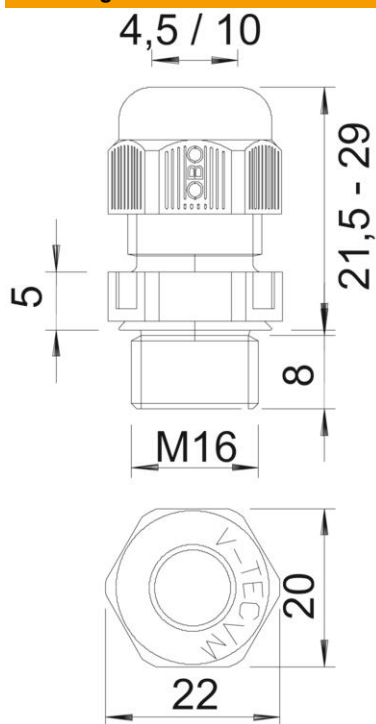

Toepassingen: van particuliere woonhuizen met kabeldozen tot industriële toepassingen in de verdeelkast.

Temperatuurbereik: -20° C tot +65° C.

PA Polyamide

Stamgegevens

Artikelnummer	2022845
Type	V-TEC VM16 SGR
Omschrijving 1	Wartel
Omschrijving 2	vol metrisch
Fabrikant	OBO
Dimensie	M16
Kleur	zilvergrijs; RAL 7001
Materiaal	Polyamide
Kleinste verkoop-eenheid	50
Eenheid van hoeveelheid	Stuk
Gewicht	0,638 kg
Eenheid gewicht	kg/100 st.
CO2-voetafdruk (GWP) van wieg tot poort	0,0301 kg CO2e / 1 Stuk

Technisch specificatieblad

Dopmoer kabelwartel, metrisch schroefdraad, zilvergrijs

Artikelnummer: 2022845

Afmetingen

Afmeting e	22 mm
Afmeting L max.	29 mm
Afmeting L min.	21,5 mm
Maat L1	8 mm
Maat L2	5 mm

Technische gegevens

Soort afdichting	Dichtring
Uitvoering	Recht
Doorbuigbescherming	nee
Afdichtbereik D max.	10 mm
Afdichtbereik D min.	4,5 mm
Explosiebeveiligd	nee
Wartel voor platte kabel	nee
Vlambestendig	volgens VDE 0471/DIN 695 deel 2-1, testtemperatuur 650°C
Voor Ex-zone	zonder
voor Ex-zone gas	zonder
voor Ex-zone stof	zonder
Schroefdraad	M16 x 1,5
Soort schroefdraad	Metrisch
Lengte schroefdraad	8 mm
Nominale schroefdraadmaat	16
Spoed	1,5 mm
Glasvezelversterkt	nee
Halogeenvrij	ja
Instabiel draaimoment	2,5 Nm
Categorie van de slagbelasting	3
Categorie van de trekbelasting	A
Meervoudig dichtingsinzetstuk	nee

Technisch specificatieblad

Dopmoer kabelwartel, metrisch schroefdraad, zilvergrijs

Artikelnummer: 2022845

Technische gegevens

Met borgmoer	nee
Slagvast	nee
Sleutelwijdte	20
Beschermingsgraad	IP68
Zeskant hoekmaat	22 mm
Deelbare wartel	nee
Temperatuurbereik max.	65 °C
Temperatuurbereik min.	-20 °C
Treklastingsmogelijkheid	ja