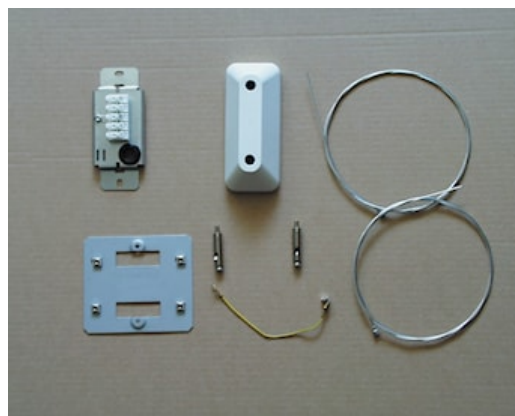

In line suspension kit

Artikelnummer 5044008

SYLVANIA

Armatuur voor plafondopbouw voor T8-fluorescentiebuizen - Directe of indirecte verlichting. V60 (zeer lage luminantie), PA, PL of asymmetrische optiek - Robuuste behuizing van epoxy gelakt plaatstaal - wit. Voor opbouw- of pendelmontage - Kosteneffectieve oplossing voor tertiaire gebouwen en scholen

Technische gegevens

Fotometrie

Algemene gegevens

| | |
|---------------------|------------------------------------|
| Productnaam | In line suspension kit |
| Technologie | Non - Electrical Device |
| Type accessoire | Mounting |
| Algemene toepassing | Onderwijs, Horeca, Kantoor, Winkel |
| ETIM klasse | EC002557 |
| E-number Norway | 3343724 |
| Garantie | 2 jaar |