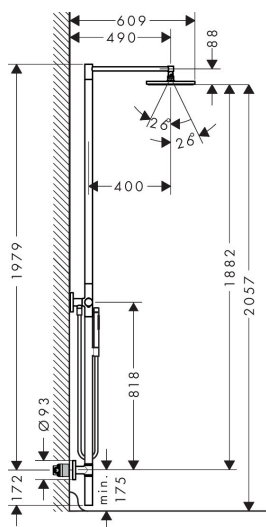

Merk	AXOR
Artikelnaam	AXOR Starck douchezuil met thermostaat en hoofddouche 240
Art.nr.	12672670
Oppervlakte	mat zwart
Netto prijs	4.288,50 EUR

Installatievoorbeelden

i Afmetingen kunnen variëren vanwege keramische toleranties die verband houden met het productieproces.