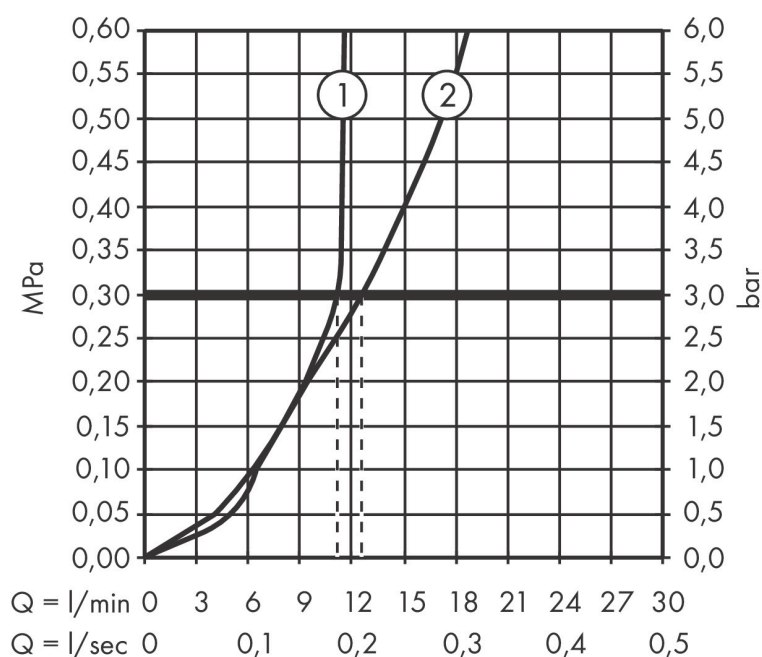

Merk	AXOR
Artikelnaam	AXOR Starck douchezuil met thermostaat en hoofddouche 240
Art.nr.	12672670
Oppervlakte	mat zwart
Netto prijs	4.288,50 EUR

Stroomschema

- 1 Handdouche
- 2 Hoofddouche

De verbruikswaarden werden in overeenstemming met de praktijk met de bijbehorende armaturen (thermostaat/mengkraan/inbouwventiel) gemeten.