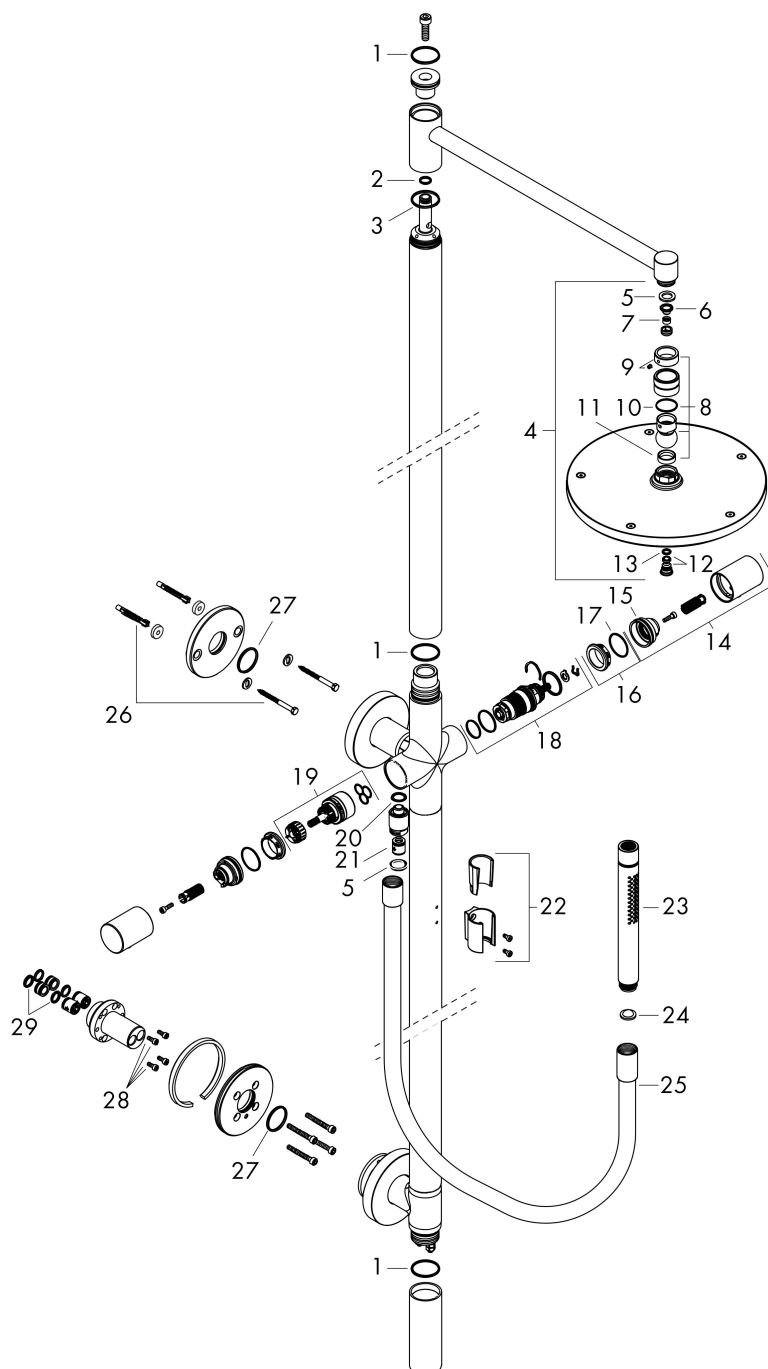

Merk	AXOR
Artikelnaam	AXOR Starck douchezuil met thermostaat en hoofdouche 240
Art.nr.	12672670
Oppervlakte	mat zwart
Netto prijs	4.288,50 EUR

Explosietekening voor bouwjaar: >10/22