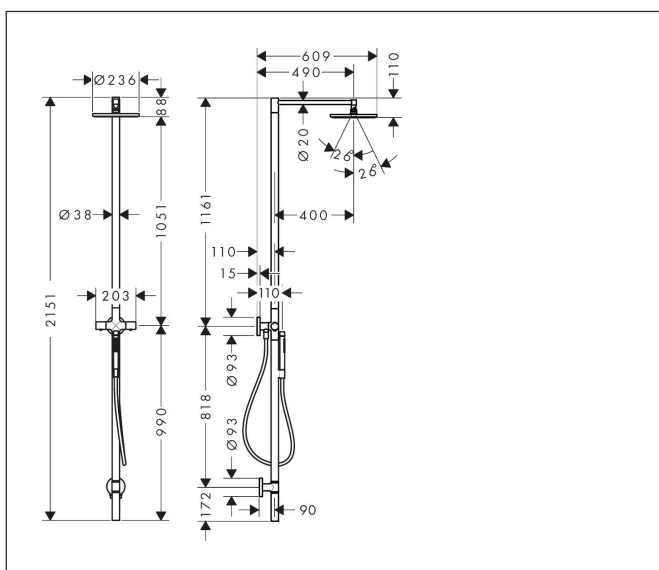

Merk	AXOR
Artikelnaam	AXOR Starck douchezuil met thermostaat en hoofddouche 240
Art.nr.	12672670
Oppervlakte	mat zwart
Netto prijs	4.288,50 EUR

Product foto

Maat tekeningen

Kenmerken

- bestaat uit: Douchezuil, hoofddouche, staafhanddouche, douchethermostaat, doucheslang
- diameter straalplaat 240 mm
- hoofddouche 240 ljet
- straalsoort hoofddouche: PowderRain
- doorstroomhoeveelheid PowderRain-straal bij 3 bar: 11,3 l/min
- straalsoort handdouche: Rain, MonoRain
- maximale doorstroomhoeveelheid van handdouche bij 3 bar: 12,2 l/min
- functie van: 6,6 l/min
- maximale doorstroomhoeveelheid bij 3 bar: 12,2 l/min
- maximale bedrijfsdruk: 10 bar
- temperatuurbeveiliging bij 40° °C
- beperking van warm water
- installatie: wandmontage
- opbouwmontage
- terugslagklep
- 2 functies

Technologie

Straalsoorten

Certificaat

Merk AXOR
Artikelnaam **AXOR Starck** douchezuil met thermostaat en hoofddouche 240
Art.nr. 12672670
Oppervlakte mat zwart
Netto prijs 4.288,50 EUR

Benodigde onderdelen

Product foto	Artikelnaam	Art.nr.	Prijs
	hansgrohe inbouwdeel Showerpipe / Showercol- umn	10902180	459,00

Merk	AXOR
Artikelnaam	AXOR Starck douchezuil met thermostaat en hoofddouche 240
Art.nr.	12672670
Oppervlakte	mat zwart
Netto prijs	4.288,50 EUR

Stroomschema

- 1 Handdouche
- 2 Hoofddouche

De verbruikswaarden werden in overeenstemming met de praktijk met de bijbehorende armaturen (thermostaat/mengkraan/inbouwventiel) gemeten.

Merk	AXOR
Artikelnaam	AXOR Starck douchezuil met thermostaat en hoofddouche 240
Art.nr.	12672670
Oppervlakte	mat zwart
Netto prijs	4.288,50 EUR