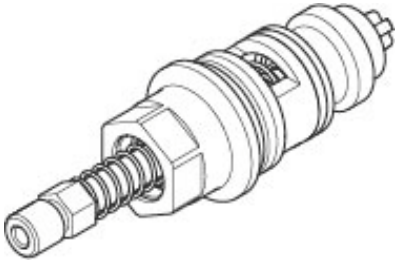

Umstellung für Pressure Balance Valve Ø 25 x 86 mm -

90 17 03 042 00 90

Umstellung für Pressure Balance Valve Ø 25 x 86 mm -

90 17 03 042 00 90

Umstellung für Pressure Balance Valve Ø 25 x 86 mm -

90 17 03 042 00 90

Umstellung für Pressure Balance Valve Ø 25 x 86 mm -

90 17 03 042 00 90

Umstellung für Pressure Balance Valve Ø 25 x 86 mm -

90 17 03 042 00 90

Ersatzteilstückliste