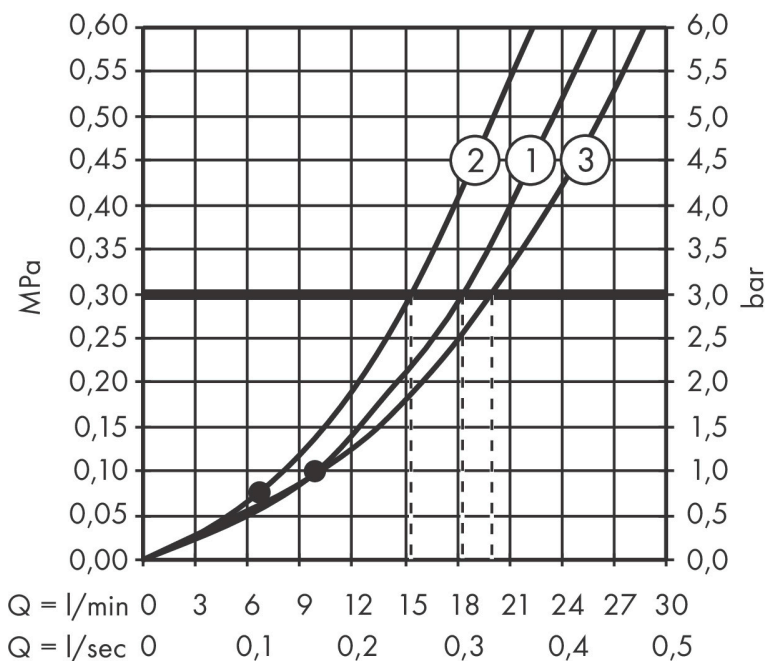

Merk hansgrohe
 Artikelnaam **Vernis Shape** Showerpipe 240 1jet met badthermostaat
 Art.nr. 26900670
 Oppervlakte mat zwart
 Netto prijs 991,56 EUR

Stroomschema

- 1 Hoofddouche
- 2 Handdouche
- 3 Baduitloop

Merk	hansgrohe
Artikelnaam	Vernis Shape Showerpipe 240 1jet met badthermostaat
Art.nr.	26900670
Oppervlakte	mat zwart
Netto prijs	991,56 EUR

Installatievoorbeelden

i Afmetingen kunnen variëren vanwege keramische toleranties die verband houden met het productieproces.

Merk hansgrohe
 Artikelnaam **Vernis Shape** Showerpipe 240 1jet met badthermostaat
 Art.nr. 26900670
 Oppervlakte mat zwart
 Netto prijs 991,56 EUR

Explosietekening voor bouwjaar: >09/22

Merk	hansgrohe
Artikelnaam	Vernis Shape Showerpipe 240 1jet met badthermostaat
Art.nr.	26900670
Oppervlakte	mat zwart
Netto prijs	991,56 EUR