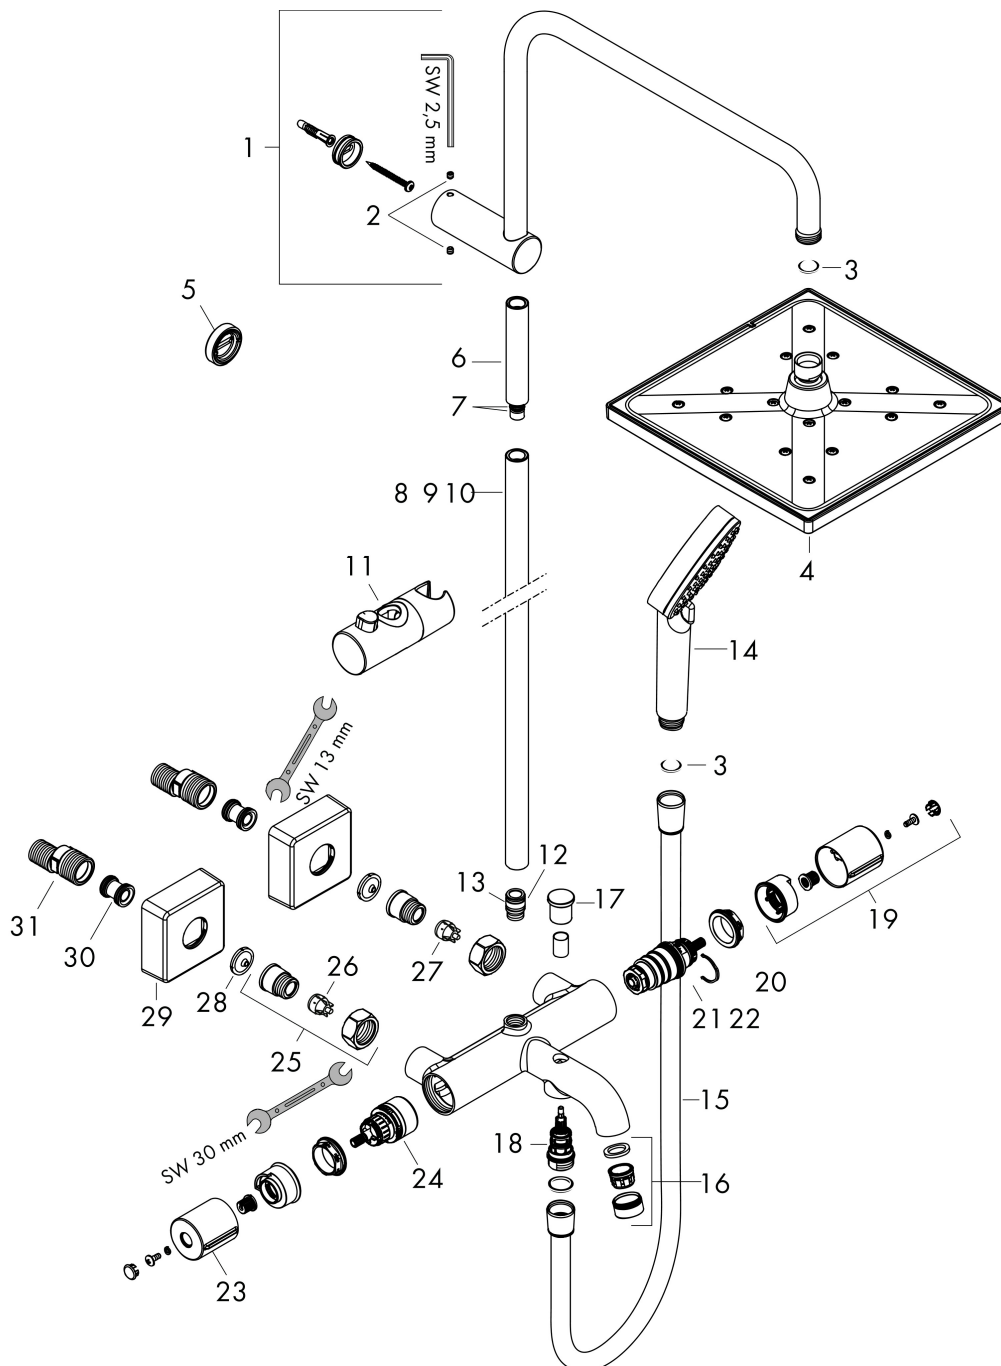

Merk hansgrohe
 Artikelnaam **Vernis Shape** Showerpipe 240 1jet met badthermostaat
 Art.nr. 26900670
 Oppervlakte mat zwart
 Netto prijs 991,56 EUR

Stroomschema

- 1 Hoofddouche
- 2 Handdouche
- 3 Baduitloop

Merk	hansgrohe
Artikelnaam	Vernis Shape Showerpipe 240 1jet met badthermostaat
Art.nr.	26900670
Oppervlakte	mat zwart
Netto prijs	991,56 EUR

Installatievoorbeelden

i Afmetingen kunnen variëren vanwege keramische toleranties die verband houden met het productieproces.

Merk hansgrohe
 Artikelnaam **Vernis Shape** Showerpipe 240 1jet met badthermostaat
 Art.nr. 26900670
 Oppervlakte mat zwart
 Netto prijs 991,56 EUR

Explosietekening voor bouwjaar: >09/22

Merk	hansgrohe
Artikelnaam	Vernis Shape Showerpipe 240 1jet met badthermostaat
Art.nr.	26900670
Oppervlakte	mat zwart
Netto prijs	991,56 EUR

Onderdelen voor bouwjaar: >09/22

Pos	Beschrijving	Art.nr.	Prijs
1	douche-arm	93768670	122,30
2	inbusschroef M5x5	98446000	3,12
3	zeefdichting	94246000	3,12
4	Hoofdouche	26726670	330,20
5	opvulschijf 7 mm	93813670	19,86
6	verlengset 100 mm	94164670	51,06
7	O-ring 9x2	98119000	3,12
8	stijgbuis 1145 mm	93907670	100,36
9	stijgbuis 945 mm	93770670	100,36
10	stijgbuis 845 mm	93906670	100,36
11	schuifstuk cpl.	93729670	40,14
12	O-ring 12x2	98214000	3,12
13	O-ring 11x2	98127000	3,12
14	Handdouche	26270670	34,05
15	doucheslang Metaflex°C 1,60 m	28266000	18,12
16	perlator M24x1 (38 l/min)	92513670	16,22
17	trekknop	93766670	
18	omstelling	97978000	54,08
19	thermostaatgreep	93727670	51,06
20	moer	98913000	17,26
21	temperatuur regeleenheid	98282000	95,16
22	regeleenheid voor verwisselde aansluitingen	92373000	236,70
23	greep	93731670	40,14
24	bovendeel met omstelling	98283000	66,87
25	aansluiting G½	93730670	51,06
26	terugslagklep (drukbestendig tot 2 MPa)	93136000	26,73
27	terugslagklep	96737000	26,73
28	zeefdichting	96922000	8,01
29	rozet	93879670	19,86
30	slagdemper	96429000	4,99
31	S-koppelingenset (±12 mm)	94140000	42,22