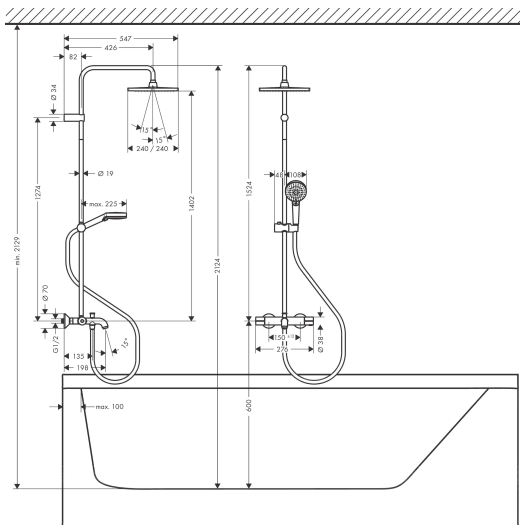

Merk hansgrohe
 Artikelnaam **Vernis Shape** Showerpipe 240 1jet met badthermostaat
 Art.nr. 26900670
 Oppervlakte mat zwart
 Netto prijs 991,56 EUR

Stroomschema

- 1 Hoofddouche
- 2 Handdouche
- 3 Baduitloop

Merk	hansgrohe
Artikelnaam	Vernis Shape Showerpipe 240 1jet met badthermostaat
Art.nr.	26900670
Oppervlakte	mat zwart
Netto prijs	991,56 EUR

Installatievoorbeelden

i Afmetingen kunnen variëren vanwege keramische toleranties die verband houden met het productieproces.

Merk hansgrohe
 Artikelnaam **Vernis Shape** Showerpipe 240 1jet met badthermostaat
 Art.nr. 26900670
 Oppervlakte mat zwart
 Netto prijs 991,56 EUR

Explosietekening voor bouwjaar: >09/22

Merk	hansgrohe
Artikelnaam	Vernis Shape Showerpipe 240 1jet met badthermostaat
Art.nr.	26900670
Oppervlakte	mat zwart
Netto prijs	991,56 EUR

Onderdelen voor bouwjaar: >09/22

Pos	Beschrijving	Art.nr.	Prijs
1	douche-arm	93768670	122,30
2	inbusschroef M5x5	98446000	3,12
3	zeefdichting	94246000	3,12
4	Hoofdouche	26726670	330,20
5	opvulschijf 7 mm	93813670	19,86
6	verlengset 100 mm	94164670	51,06
7	O-ring 9x2	98119000	3,12
8	stijgbuis 1145 mm	93907670	100,36
9	stijgbuis 945 mm	93770670	100,36
10	stijgbuis 845 mm	93906670	100,36
11	schuifstuk cpl.	93729670	40,14
12	O-ring 12x2	98214000	3,12
13	O-ring 11x2	98127000	3,12
14	Handdouche	26270670	34,05
15	doucheslang Metaflex°C 1,60 m	28266000	18,12
16	perlator M24x1 (38 l/min)	92513670	16,22
17	trekknop	93766670	
18	omstelling	97978000	54,08
19	thermostaatgreep	93727670	51,06
20	moer	98913000	17,26
21	temperatuur regeleenheid	98282000	95,16
22	regeleenheid voor verwisselde aansluitingen	92373000	236,70
23	greep	93731670	40,14
24	bovendeel met omstelling	98283000	66,87
25	aansluiting G½	93730670	51,06
26	terugslagklep (drukbestendig tot 2 MPa)	93136000	26,73
27	terugslagklep	96737000	26,73
28	zeefdichting	96922000	8,01
29	rozet	93879670	19,86
30	slagdemper	96429000	4,99
31	S-koppelingenset (±12 mm)	94140000	42,22