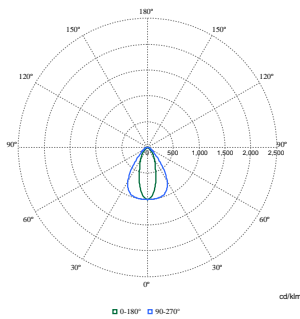

Fotometrische gegevens

Polar Normal (separate) - BY580PI - 910505102925