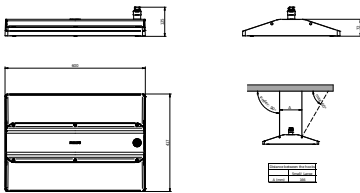

GentleSpace Gen4

Prestaties gedurende tijd (conform IEC)

Uitvalpercentage voorschakelapparatuur bij
mediaan bruikbare levensduur van 100.000
uur

Lumenbehoud (EN-IEC 62722-2-1) bij mediaan
bruikbare levensduur van 50.000 uur

Lumenbehoud (EN-IEC 62722-2-1) bij mediaan
bruikbare levensduur van 100.000 uur

Productgegevens

Productnaam voor bestelling BY581P 250S/840 DIA HE HRO GC SI
Volledige productnaam BY581P 250S/840 DIA HE HRO GC SI

Full EOC	872016958919300
Bestelcode	8720169589193
Materiaalnr. (12NC)	910505102925
Lokale code	8720169589193
Numerator - Aantal per pak	1
EAN/UPC - product/behuizing	8720169589193
Numerator - Dozen per buitendoos	1
EAN/UPC - Case	8720169589193
Code productfamilie	BY581P [Gentlespace gen4 Large]

Maatschets

BY581P, BY583P suspended