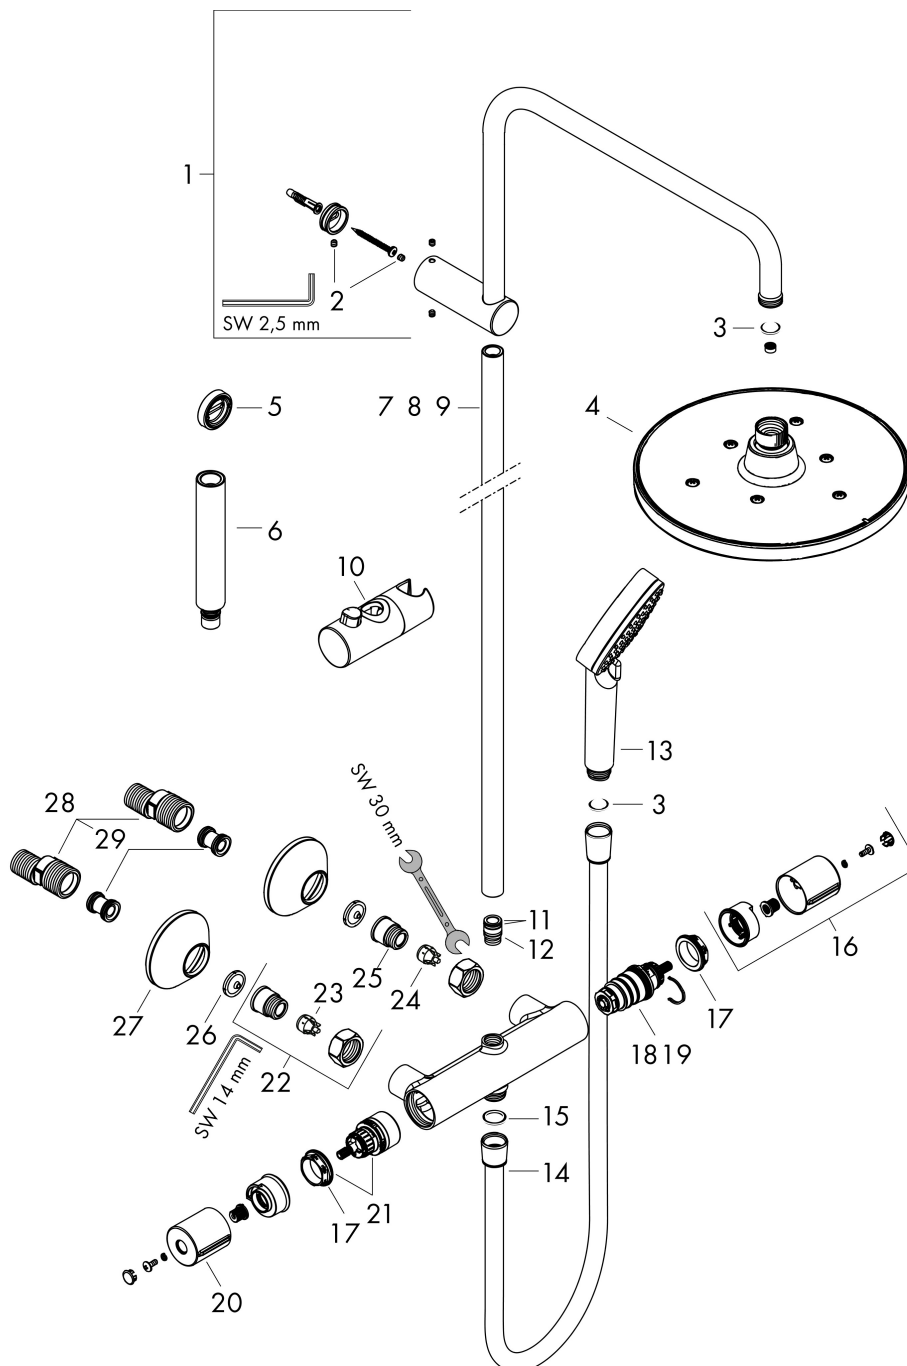

Merk	hansgrohe
Artikelnaam	Vernis Blend Showerpipe 240 1jet EcoSmart met thermostaat
Art.nr.	26428670
Oppervlakte	mat zwart
Netto prijs	716,29 EUR

Explosietekening voor bouwjaar: >10/22