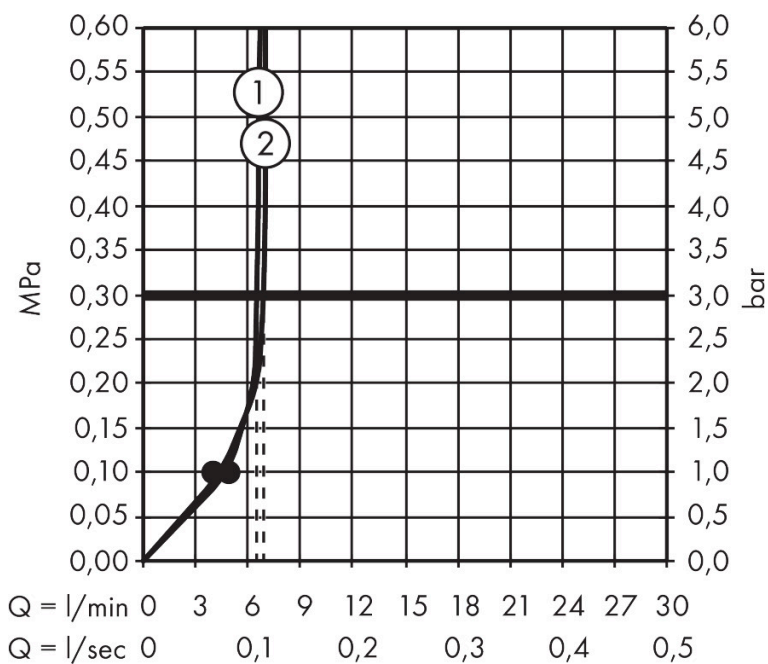

Merk	hansgrohe
Artikelnaam	Vernis Blend Showerpipe 240 1jet EcoSmart met thermostaat
Art.nr.	26428670
Oppervlakte	mat zwart
Netto prijs	716,29 EUR

Product foto

Maat tekeningen

Kenmerken

- bestaat uit: hoofddouche, handdouche, douchethermostaat, doucheslang, douchestang, schuifstuk
- hoofddouche Crometta S 240
- afmeting straalplaatoppervlak hoofddouche: 240 mm
- straalsoort hoofddouche: Rain
- afneembare douchekop
- functie van: 4,9 l/min
- doorstroomhoeveelheid Rain bij 3 bar: 6,5 l/min
- straalsoort handdouche: Rain, IntenseRain
- maximale doorstroomhoeveelheid van handdouche bij 3 bar: 6,9 l/min
- maximale doorstroomhoeveelheid voor Showerpipe bij 3 bar: 6,9 l/min
- minimale bedrijfsdruk: 1 bar
- maximale bedrijfsdruk: 10 bar
- kogelgewricht: hoek hoofddouche verstelbaar
- in hoogte verstelbaar schuifstuk met vergrendelend push-schuifstuk
- lengte douchearm hoofddouche: 426 mm
- thermostaat Vernis
- Veiligheidsblokkering bij 40°C
- SafetyFunctie: maximale warmwatertemperatuur vooraf instelbaar
- functies bediend met draaggreep
- opbouwmontage

Technologie

Straalsoorten

Certificaat

Merk hansgrohe
 Artikelnaam **Vernis Blend** Showerpipe 240 1jet EcoSmart met thermostaat
 Art.nr. 26428670
 Oppervlakte mat zwart
 Netto prijs 716,29 EUR

Stroomschema

1 Hoofddouche
 2 Handdouche

De verbruikswaarden werden in overeenstemming met de praktijk met de bijbehorende armaturen (thermostaat/mengkraan/inbouwventiel) gemeten.

Merk	hansgrohe
Artikelnaam	Vernis Blend Showerpipe 240 1jet EcoSmart met thermostaat
Art.nr.	26428670
Oppervlakte	mat zwart
Netto prijs	716,29 EUR