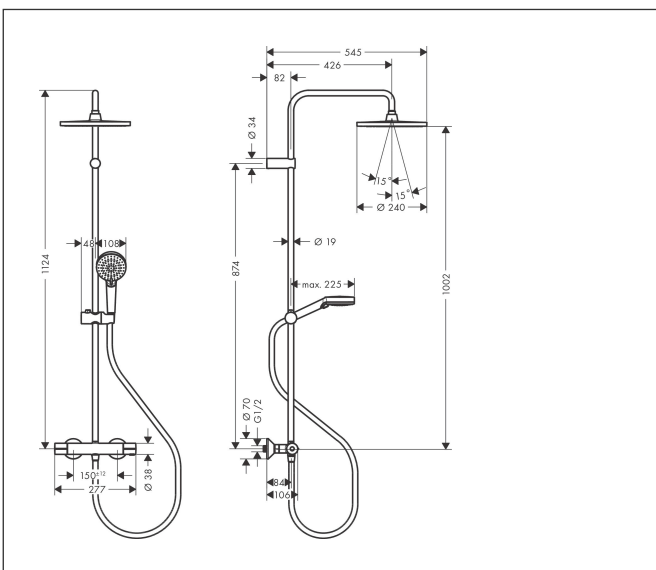

Merk	hansgrohe
Artikelnaam	Vernis Blend Showerpipe 240 1jet EcoSmart met thermostaat
Art.nr.	26428670
Oppervlakte	mat zwart
Netto prijs	716,29 EUR

Product foto

Maat tekeningen

Kenmerken

- bestaat uit: hoofddouche, handdouche, douchethermostaat, doucheslang, douchestang, schuifstuk
- hoofddouche Crometta S 240
- afmeting straalplaatoppervlak hoofddouche: 240 mm
- straalsoort hoofddouche: Rain
- afneembare douchekop
- functie van: 4,9 l/min
- doorstroomhoeveelheid Rain bij 3 bar: 6,5 l/min
- straalsoort handdouche: Rain, IntenseRain
- maximale doorstroomhoeveelheid van handdouche bij 3 bar: 6,9 l/min
- maximale doorstroomhoeveelheid voor Showerpipe bij 3 bar: 6,9 l/min
- minimale bedrijfsdruk: 1 bar
- maximale bedrijfsdruk: 10 bar
- kogelgewricht: hoek hoofddouche verstelbaar
- in hoogte verstelbaar schuifstuk met vergrendelend push-schuifstuk
- lengte douchearm hoofddouche: 426 mm
- thermostaat Vernis
- Veiligheidsblokkering bij 40°C
- SafetyFunctie: maximale warmwatertemperatuur vooraf instelbaar
- functies bediend met draaggreep
- opbouwmontage