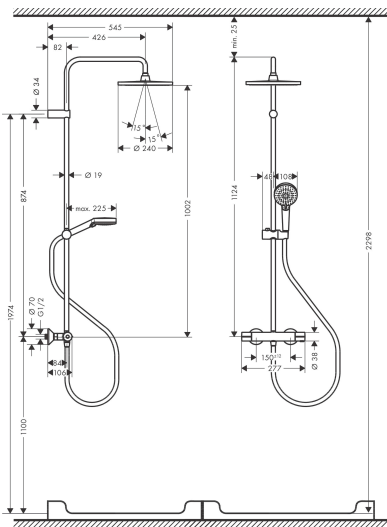

Merk	hansgrohe
Artikelnaam	Vernis Blend Showerpipe 240 1jet EcoSmart met thermostaat
Art.nr.	26428670
Oppervlakte	mat zwart
Netto prijs	716,29 EUR

Installatievoorbeelden

i Afmetingen kunnen variëren vanwege keramische toleranties die verband houden met het productieproces.