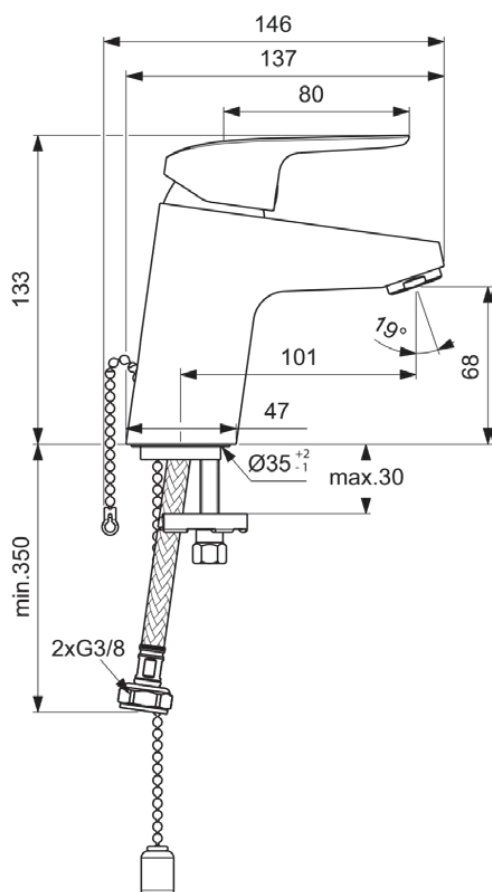

CERAFLEX

B1709AA

CERAFLEX | Wastafelmengkraan 47x146x133 mm, 101 mm sprong uitloop in chroom afwerking, 3.8 l/min (3 bar), zonder waste | EasyFix, Click technologie, EPD, FirmaFlow, SmartShine

Afbeelding & technische tekening

Algemene informatie

Productcategorie:	Wastafelmengkranen
Producttype:	Wastafelmengkraan
Merk:	Ideal Standard
Collectie:	CERAFLEX
Ontwerper:	Artefakt
Colour:	AA - Chroom
Afwerking van het oppervlak:	glanzend
Hoogte (mm):	133
Breedte (mm):	47
Lengte / sprong (mm):	146
Bevestigingswijze:	EasyFix
Nettogewicht (kg):	1.20
EAN-code:	3800861055846

CERAFLEX

B1709AA

CERAFLEX | Wastafelmengkraan 47x146x133 mm, 101 mm sprong uitloop in chroom afwerking, 3.8 l/min (3 bar), zonder waste | EasyFix, Click technologie, EPD, FirmaFlow, SmartShine

Product specificaties