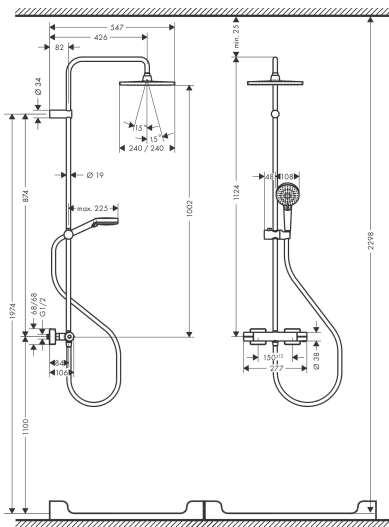

Merk hansgrohe
 Artikelnaam **Vernis Shape** Showerpipe 240 1jet met thermostaat
 Art.nr. 26427670
 Oppervlakte mat zwart
 Netto prijs 716,29 EUR

Stroomschema

1 Handdouche
 2 Hoofddouche

Merk	hansgrohe
Artikelnaam	Vernis Shape Showerpipe 240 1jet met thermostaat
Art.nr.	26427670
Oppervlakte	mat zwart
Netto prijs	716,29 EUR

Installatievoorbeelden

i Afmetingen kunnen variëren vanwege keramische toleranties die verband houden met het productieproces.

Merk hansgrohe
 Artikelnaam **Vernis Shape** Showerpipe 240 1jet met thermostaat
 Art.nr. 26427670
 Oppervlakte mat zwart
 Netto prijs 716,29 EUR

Explosietekening voor bouwjaar: >10/22

Merk	hansgrohe
Artikelnaam	Vernis Shape Showerpipe 240 1jet met thermostaat
Art.nr.	26427670
Oppervlakte	mat zwart
Netto prijs	716,29 EUR

Onderdelen voor bouwjaar: >10/22

Pos	Beschrijving	Art.nr.	Prijs
1	douche-arm	93768670	122,30
2	inbuschroef M5x5	98446000	3,12
3	zeefdichting	94246000	3,12
4	Hoofdouche	26726670	330,20
5	opvulschijf 7 mm	93813670	19,86
6	verlengset 100 mm	94164670	51,06
7	stijgbuis 845 mm	93906670	100,36
8	stijgbuis 945 mm	93770670	100,36
9	stijgbuis 1145 mm	93907670	100,36
10	schuifstuk cpl.	93729670	40,14
11	O-ring 11x2	98127000	3,12
12	O-ring 12x2	98214000	3,12
13	Handdouche	26270670	34,05
14	doucheslang Isiflex'B 1,60 m	28276670	45,24
15	dichting	98058000	3,12
16	Thermostaat	94819670	380,02
17	thermostaatgreep	93727670	51,06
18	moer	98913000	17,26
19	temperatuur regeleenheid	98282000	95,16
20	regeleenheid voor verwisselde aansluitingen	92373000	236,70
21	greep	93731670	40,14
22	bovendeel met omstelling	98283000	66,87
23	aansluiting G½	93730670	51,06
24	terugslagklep (drukbestendig tot 2 MPa)	93136000	26,73
25	terugslagklep	96737000	26,73
26	O-ring 16x2	98133000	3,12
27	zeefdichting	96922000	8,01
28	rozet	93879670	19,86
29	S-koppelingenset (±12 mm)	94140000	42,22
30	slagdemper	96429000	4,99