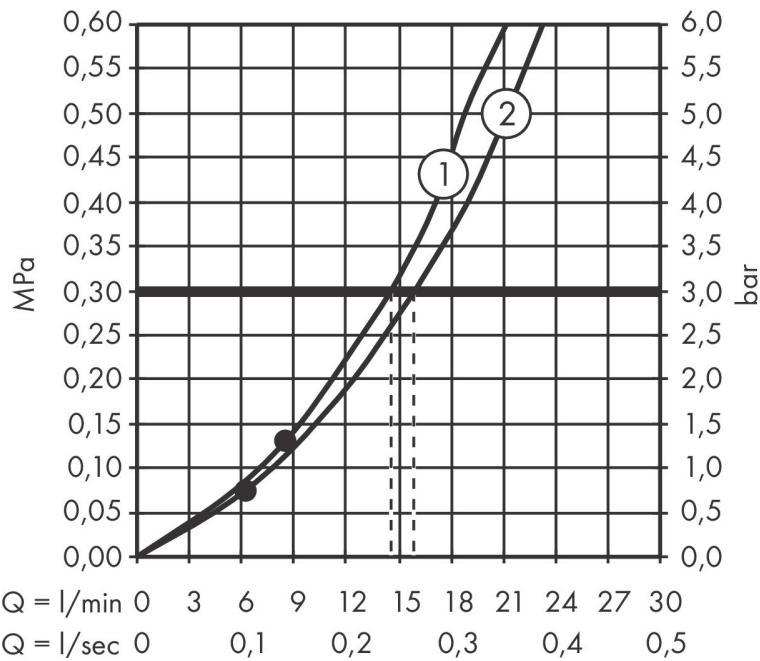

Merk hansgrohe
 Artikelnaam **Vernis Shape** Showerpipe 240 1jet met thermostaat
 Art.nr. 26427670
 Oppervlakte mat zwart
 Netto prijs 716,29 EUR

Stroomschema

1 Handdouche
 2 Hoofddouche

Merk	hansgrohe
Artikelnaam	Vernis Shape Showerpipe 240 1jet met thermostaat
Art.nr.	26427670
Oppervlakte	mat zwart
Netto prijs	716,29 EUR

Installatievoorbeelden

i Afmetingen kunnen variëren vanwege keramische toleranties die verband houden met het productieproces.

Merk hansgrohe
 Artikelnaam **Vernis Shape** Showerpipe 240 1jet met thermostaat
 Art.nr. 26427670
 Oppervlakte mat zwart
 Netto prijs 716,29 EUR

Explosietekening voor bouwjaar: >10/22

Merk	hansgrohe
Artikelnaam	Vernis Shape Showerpipe 240 1jet met thermostaat
Art.nr.	26427670
Oppervlakte	mat zwart
Netto prijs	716,29 EUR

Onderdelen voor bouwjaar: >10/22