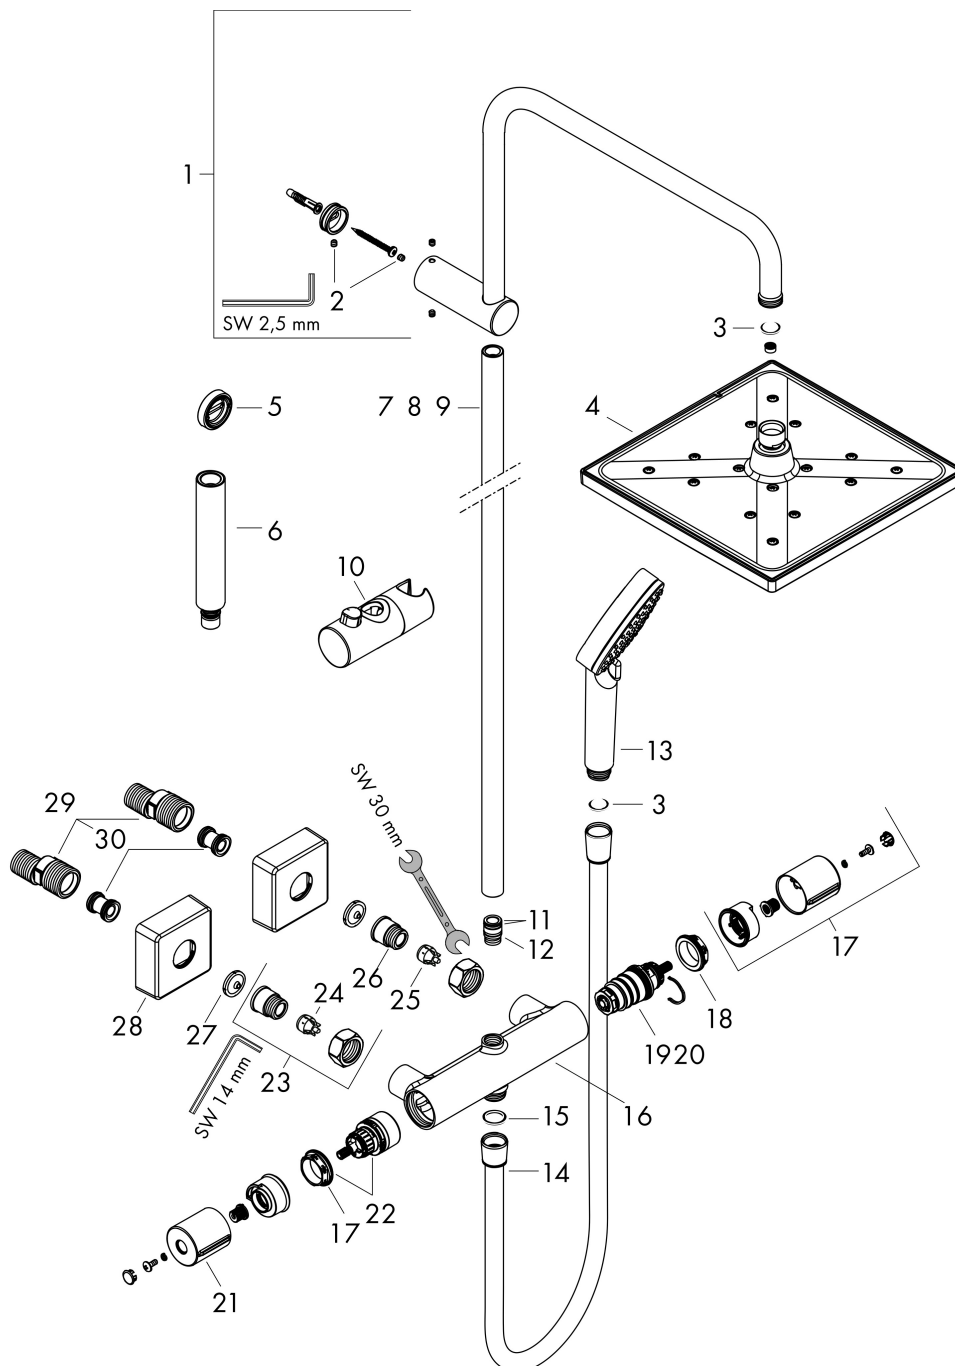

Merk hansgrohe
 Artikelnaam **Vernis Shape** Showerpipe 240 1jet met thermostaat
 Art.nr. 26427670
 Oppervlakte mat zwart
 Netto prijs 716,29 EUR

Stroomschema

1 Handdouche
 2 Hoofddouche

Merk	hansgrohe
Artikelnaam	Vernis Shape Showerpipe 240 1jet met thermostaat
Art.nr.	26427670
Oppervlakte	mat zwart
Netto prijs	716,29 EUR

Installatievoorbeelden

i Afmetingen kunnen variëren vanwege keramische toleranties die verband houden met het productieproces.

Merk hansgrohe
 Artikelnaam **Vernis Shape** Showerpipe 240 1jet met thermostaat
 Art.nr. 26427670
 Oppervlakte mat zwart
 Netto prijs 716,29 EUR

Explosietekening voor bouwjaar: >10/22

Merk	hansgrohe
Artikelnaam	Vernis Shape Showerpipe 240 1jet met thermostaat
Art.nr.	26427670
Oppervlakte	mat zwart
Netto prijs	716,29 EUR

Onderdelen voor bouwjaar: >10/22

Pos	Beschrijving	Art.nr.	Prijs
1	douche-arm	93768670	122,30
2	inbuschroef M5x5	98446000	3,12
3	zeefdichting	94246000	3,12
4	Hoofdouche	26726670	330,20
5	opvulschijf 7 mm	93813670	19,86
6	verlengset 100 mm	94164670	51,06
7	stijgbuis 845 mm	93906670	100,36
8	stijgbuis 945 mm	93770670	100,36
9	stijgbuis 1145 mm	93907670	100,36
10	schuifstuk cpl.	93729670	40,14
11	O-ring 11x2	98127000	3,12
12	O-ring 12x2	98214000	3,12
13	Handdouche	26270670	34,05
14	doucheslang Isiflex'B 1,60 m	28276670	45,24
15	dichting	98058000	3,12
16	Thermostaat	94819670	380,02
17	thermostaatgreep	93727670	51,06
18	moer	98913000	17,26
19	temperatuur regeleenheid	98282000	95,16
20	regeleenheid voor verwisselde aansluitingen	92373000	236,70
21	greep	93731670	40,14
22	bovendeel met omstelling	98283000	66,87
23	aansluiting G½	93730670	51,06
24	terugslagklep (drukbestendig tot 2 MPa)	93136000	26,73
25	terugslagklep	96737000	26,73
26	O-ring 16x2	98133000	3,12
27	zeefdichting	96922000	8,01
28	rozet	93879670	19,86
29	S-koppelingenset (±12 mm)	94140000	42,22
30	slagdemper	96429000	4,99