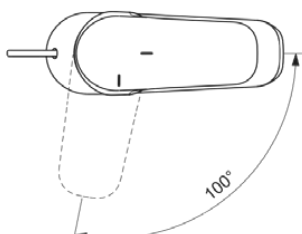

CERAFLEX

B1711AA

CERAFLEX | Wastafelmengkraan 47x160x133 mm, 101 mm sprong uitloop in chroom afwerking, 5 l/min (3 bar), met waste | EasyFix, Blue Start technologie, Click technologie, Ecoflow, EPD, FirmaFlow, SmartShine

Afbeelding & technische tekening

Algemene informatie

Productcategorie:	Wastafelmengkranen
Producttype:	Wastafelmengkraan
Merk:	Ideal Standard
Collectie:	CERAFLEX
Ontwerper:	Artefakt
Colour:	AA - Chroom
Afwerking van het oppervlak:	glanzend
Hoogte (mm):	133
Breedte (mm):	47
Lengte / sprong (mm):	160
Bevestigingswijze:	EasyFix
Nettogewicht (kg):	1.44
EAN-code:	3800861055860