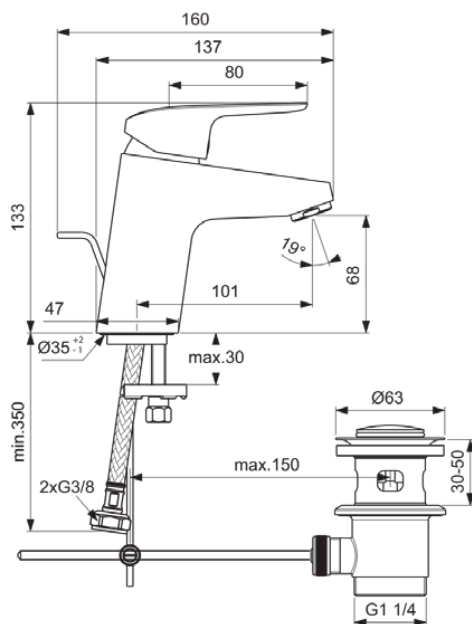

CERAFLEX

B1711AA

CERAFLEX | Wastafelmengkraan 47x160x133 mm, 101 mm sprong uitloop in chroom afwerking, 5 l/min (3 bar), met waste | EasyFix, Blue Start technologie, Click technologie, Ecoflow, EPD, FirmaFlow, SmartShine

Afbeelding & technische tekening

Algemene informatie

Productcategorie:	Wastafelmengkranen
Producttype:	Wastafelmengkraan
Merk:	Ideal Standard
Collectie:	CERAFLEX
Ontwerper:	Artefakt
Colour:	AA - Chroom
Afwerking van het oppervlak:	glanzend
Hoogte (mm):	133
Breedte (mm):	47
Lengte / sprong (mm):	160
Bevestigingswijze:	EasyFix
Nettogewicht (kg):	1.44
EAN-code:	3800861055860