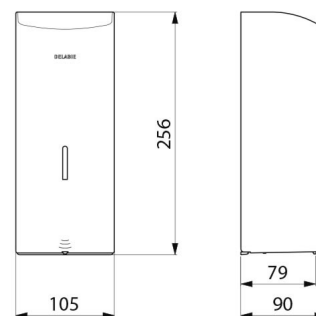

Elektronische zeepverdeler, muurmodel.
 Verdeler voor vloeibare zeep of hydroalcoholische gel.
 Vandalbestendig model met slot en standaard DELABIE sleutel.
 Geen manueel contact nodig: automatische detectie van de handen d.m.v. infrarood oog (detectieafstand is regelbaar).
 Afdekplaat in bacteriostatisch rvs 304.
 Uit één stuk gevormde afdekplaat, voor een gemakkelijk onderhoud en een betere hygiëne.
 Besparende doseerpomp: dosis van 0,8 ml (regelbaar tot 7 doses per detectie).
 Werking mogelijk in anti-verstopping modus.
 Automatische zeepverdeler: stroomtoevoer via 6 meegeleverde batterijen AA - 1,5 V (DC9V) geïntegreerd in het lichaam van de zeepverdeler.
 Verklikkerlichtje geeft zwakke batterij aan.
 Reservoir met brede opening: gemakkelijk te vullen d.m.v. grote bidons.
 Venster voor niveaucontrole.
 Uitvoering in mat gepolijst rvs 304.
 Dikte rvs: 1 mm.
 Inhoud: 1 liter.
 Afmetingen: 90 x 105 x 256 mm.
 Voor vloeibare plantaardige zeep met maximale viscositeit: 3 000 mPa.s.
 Compatibel met hydro-alcoholische gel.
 CE markering.
 Automatische zeepdispenser met 10 jaar garantie.

Stroomtoevoer	6 AA batterijen
Technologie	Infrarood detectie
Hoogte	256 mm
Diepte	90 mm
Breedte	105 mm
Volume	Reservoir 1 liter
Dikte	1 mm
Afwerking	RVS 304 mat gepolijst

Standaarden

Waarborg