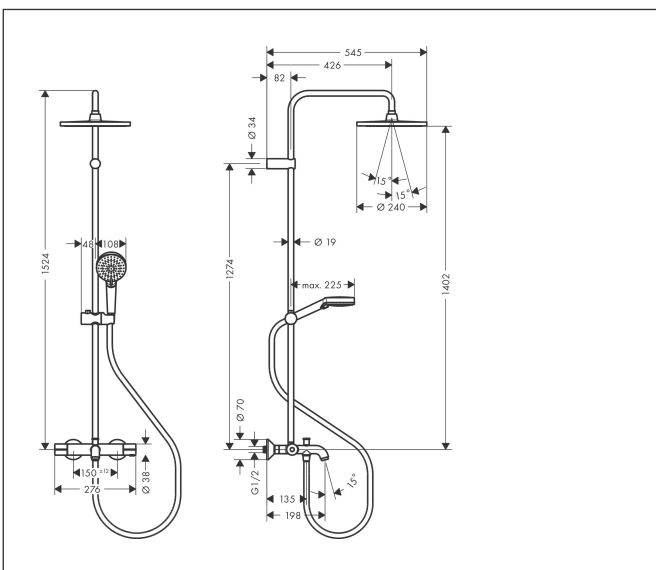

Merk	hansgrohe
Artikelnaam	Vernis Blend Showerpipe 240 1jet met badthermostaat
Art.nr.	26899670
Oppervlakte	mat zwart
Netto prijs	991,56 EUR

Product foto

Maat tekeningen

Kenmerken

- bestaat uit: hoofddouche, handdouche, badthermostaat, doucheslang, douchestang, schuifstuk
- hoofddouche Crometta S 240
- afmeting straalplaatoppervlak hoofddouche: 240 mm
- straalsoort hoofddouche: Rain
- afneembare douchekop
- functie van: 9,8 l/min
- doorstroomhoeveelheid Rain bij 3 bar: 18,2 l/min
- max. waterdoorstroom baduitloop 20 l/min
- straalsoort handdouche: Rain, IntenseRain
- maximale doorstroomhoeveelheid van handdouche bij 3 bar: 15,2 l/min
- maximale doorstroomhoeveelheid voor Showerpipe bij 3 bar: 20 l/min
- minimale bedrijfsdruk: 1 bar
- maximale bedrijfsdruk: 10 bar
- kogelgewricht: hoek hoofddouche verstelbaar
- in hoogte verstelbaar schuifstuk met vergrendelend push-schuifstuk
- lengte douchearm hoofddouche: 426 mm
- thermostaat Vernis
- Veiligheidsblokkering bij 40°C
- SafetyFunctie: maximale warmwatertemperatuur vooraf instelbaar
- functies bediend met draaigreep