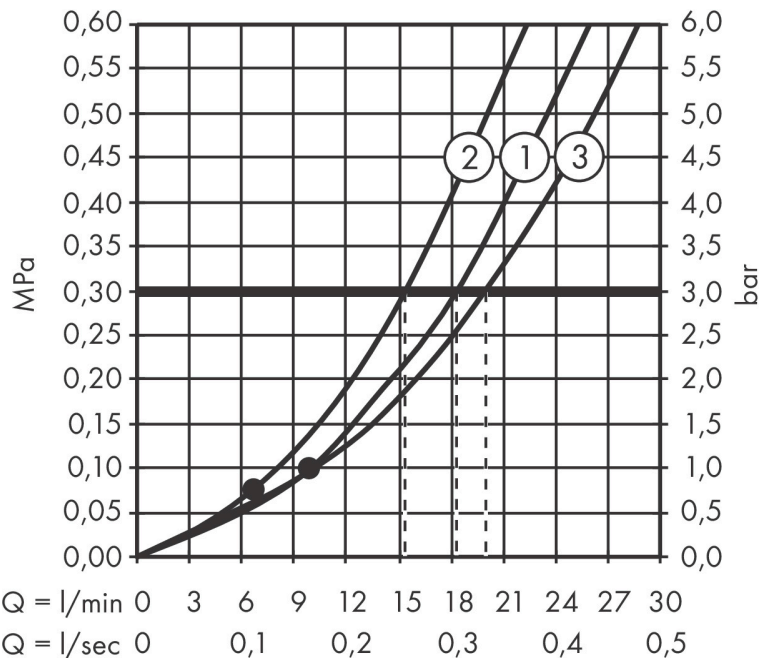

Merk	hansgrohe
Artikelnaam	Vernis Blend Showerpipe 240 1jet met badthermostaat
Art.nr.	26899670
Oppervlakte	mat zwart
Netto prijs	991,56 EUR

Product foto

Maat tekeningen

Kenmerken

- bestaat uit: hoofddouche, handdouche, badthermostaat, doucheslang, douchestang, schuifstuk
- hoofddouche Crometta S 240
- afmeting straalplaatoppervlak hoofddouche: 240 mm
- straalsoort hoofddouche: Rain
- afneembare douchekop
- functie van: 9,8 l/min
- doorstroomhoeveelheid Rain bij 3 bar: 18,2 l/min
- max. waterdoorstroom baduitloop 20 l/min
- straalsoort handdouche: Rain, IntenseRain
- maximale doorstroomhoeveelheid van handdouche bij 3 bar: 15,2 l/min
- maximale doorstroomhoeveelheid voor Showerpipe bij 3 bar: 20 l/min
- minimale bedrijfsdruk: 1 bar
- maximale bedrijfsdruk: 10 bar
- kogelgewricht: hoek hoofddouche verstelbaar
- in hoogte verstelbaar schuifstuk met vergrendelend push-schuifstuk
- lengte douchearm hoofddouche: 426 mm
- thermostaat Vernis
- Veiligheidsblokkering bij 40°C
- SafetyFunctie: maximale warmwatertemperatuur vooraf instelbaar
- functies bediend met draaigreep

Technologie

Straalsoorten

Certificaat

Merk hansgrohe
 Artikelnaam **Vernis Blend** Showerpipe 240 1jet met badthermostaat
 Art.nr. 26899670
 Oppervlakte mat zwart
 Netto prijs 991,56 EUR

Stroomschema

- 1 Hoofddouche
- 2 Handdouche
- 3 Baduitloop