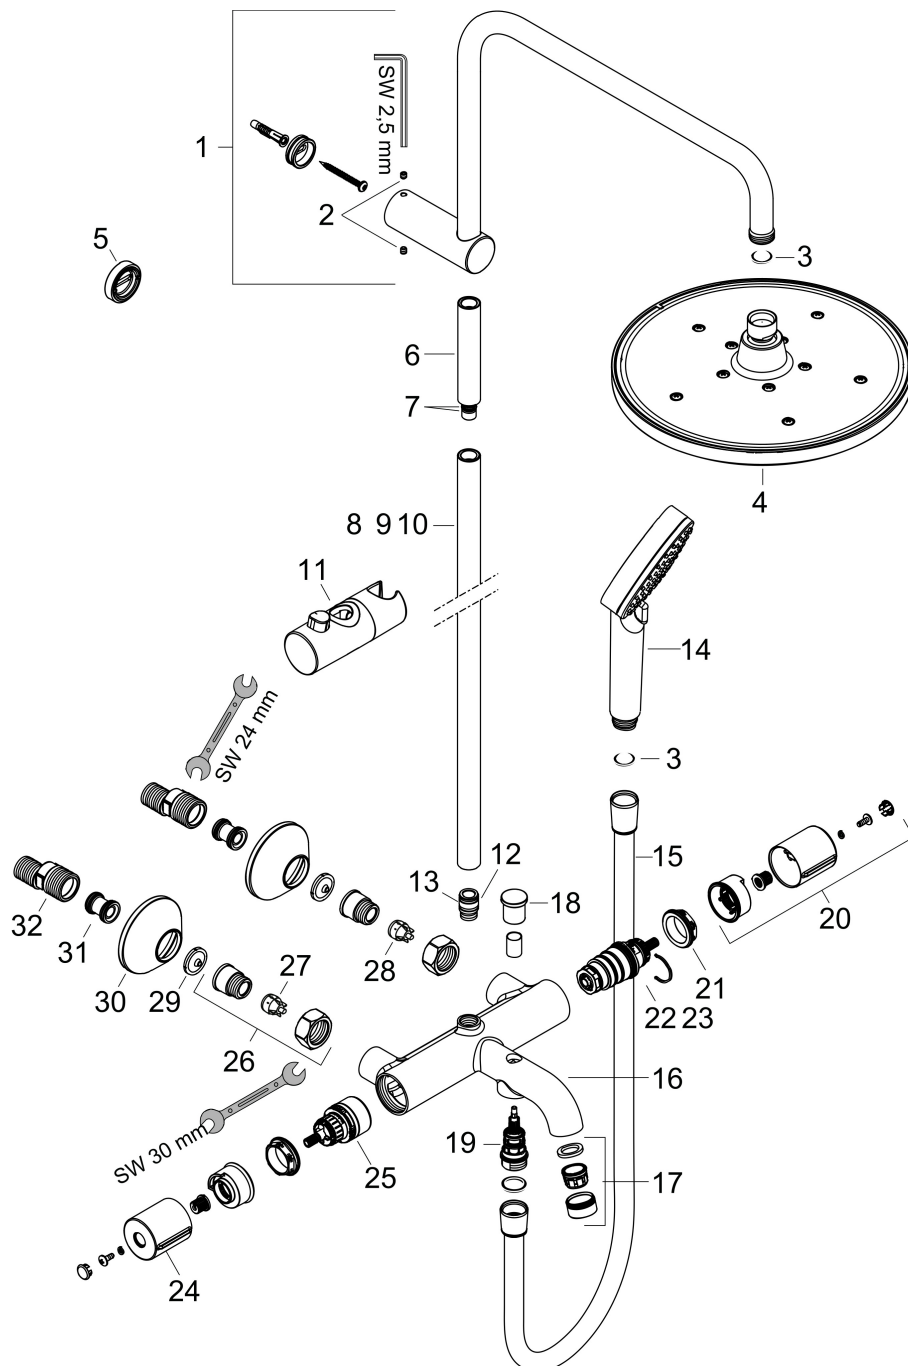

Merk	hansgrohe
Artikelnaam	Vernis Blend Showerpipe 240 1jet met badthermostaat
Art.nr.	26899670
Oppervlakte	mat zwart
Netto prijs	991,56 EUR

Explosietekening voor bouwjaar: >09/22