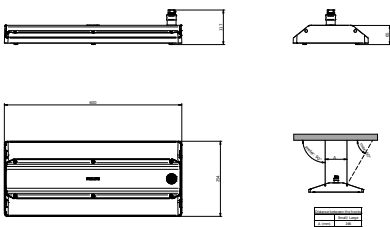

GentleSpace Gen4

Lumenbehoud (EN-IEC 62722-2-1) bij mediaan L85
bruikbare levensduur van 100.000 uur

Productgegevens

Productnaam voor bestelling	BY580P 170S/865 DIA WB GC SI
Volledige productnaam	BY580P 170S/865 DIA WB GC SI
Full EOC	872016958920900
Bestelcode	8720169589209
Materiaalnr. (12NC)	910505102926

Lokale code	8720169589209
Numerator - Aantal per pak	1
EAN/UPC - product/behuizing	8720169589209
Numerator - Dozen per buitendoos	1
EAN/UPC - Case	8720169589209
Code productfamilie	BY580P [Gentlespace gen4 Small]

Maatschets

BY580P, BY582P suspended