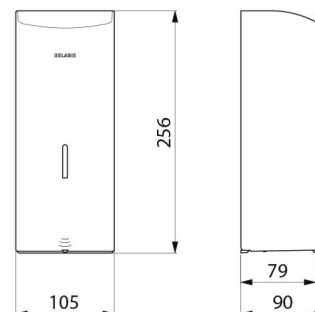

## DESCRIPTION

**Distributeur de savon mural automatique, 1 litre - Réf. 512066S**

Distributeur de savon mural électronique.  
 Distributeur de savon liquide ou gel hydroalcoolique.  
 Modèle antivandalisme avec serrure et clé standard DELABIE.  
 Absence de contact manuel : détection automatique des mains par cellule infrarouge (distance de détection réglable).  
 Capot en inox 304 bactériostatique.  
 Capot articulé monobloc pour un entretien facile et une meilleure hygiène.  
 Pompe antigaspillage : dose de 0,8 ml (réglable jusqu'à 7 doses par détection).  
 Fonctionnement possible en mode anticolmatage.  
 Distributeur automatique de savon : alimentation par 6 piles fournies AA -1,5 V (DC9V) intégrées dans le corps du distributeur de savon.  
 Indicateur lumineux de batterie faible.  
 Réservoir avec une large ouverture : facilite le remplissage par des bidons à forte contenance.  
 Fenêtre de contrôle de niveau.  
 Finition inox 304 poli satiné.  
 Épaisseur inox : 1 mm.  
 Contenance : 1 litre.  
 Dimensions : 90 x 105 x 256 mm.  
 Pour savon liquide à base végétale de viscosité maximum : 3 000 mPa.s.  
 Compatible avec gel hydroalcoolique.  
 Marqué CE.  
 Distributeur de savon mural automatique garanti 10 ans.

## CARACTÉRISTIQUES TECHNIQUES

**Distributeur de savon mural automatique, 1 litre - Réf. 512066S**

Alimentation	6 piles AA
Technologie	Détection infrarouge
Hauteur	256 mm
Profondeur	90 mm
Largeur	105 mm
Volume	Réservoir 1 litre
Épaisseur	1 mm
Finition	Inox 304 poli satiné
Normes	