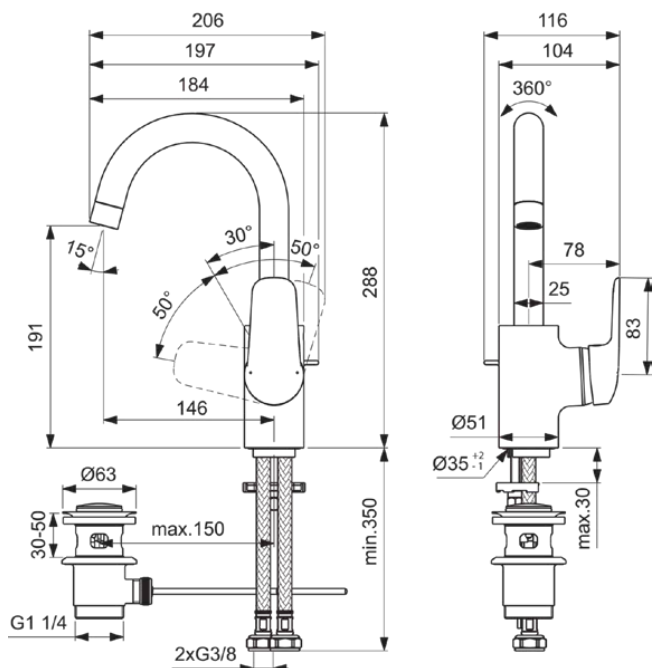

CERAFLEX

B1716AA

CERAFLEX | Wastafelmengkraan 116x206x288 mm, 146 mm sprong uitloop in chroom afwerking, 3.8 l/min (3 bar), met waste | EasyFix, Verborgen straalregelaar, Click technologie, EPD, FirmaFlow, SmartShine

Afbeelding & technische tekening

Algemene informatie

Productcategorie:	Wastafelmengkranen
Producttype:	Wastafelmengkraan
Merk:	Ideal Standard
Collectie:	CERAFLEX
Ontwerper:	Artefakt
Colour:	AA - Chroom
Afwerking van het oppervlak:	glanzend
Hoogte (mm):	288
Breedte (mm):	116
Lengte / sprong (mm):	206
Bevestigingswijze:	EasyFix
Nettogewicht (kg):	1.94
EAN-code:	3800861055914

Normen: EN 248 | DIN 4109-1 | EN 817
Aansluitdraad van de straalregelaar:

Product specificaties

Aantal grepen:	1
BlueStart technologie:	Nee
Kleurcode:	AA
Kleuromschrijving:	chromium
Cool Body Technologie:	Nee
DVGW intrinsiek veilig:	Nee
FirmaFlow mengpatroon:	Ja
Toepassing greep:	Volume & temperatuurregeling
Positie greep:	Zijkant
Ideal Pure technologie:	Nee
Met kettingoog:	Nee
Geïntegreerde elektronica:	Nee