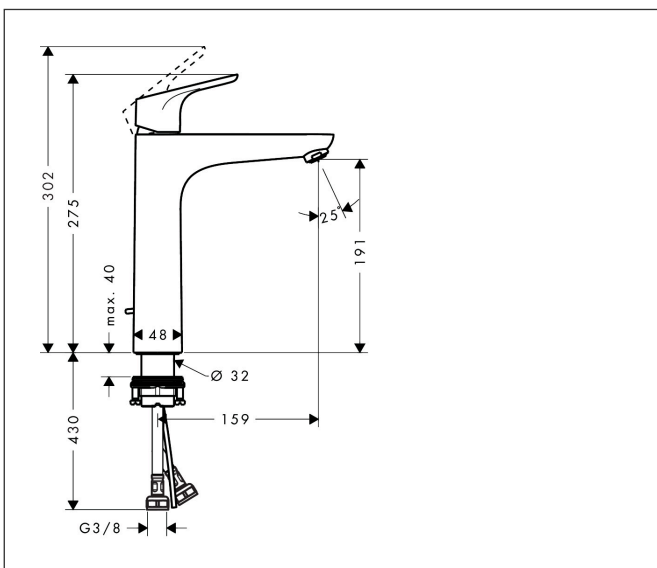

Merk	hansgrohe
Artikelnaam	Focus ééngreeps wastafelmengkraan 190 met PopUp trekwaste
Art.nr.	31608000
Oppervlakte	chrom
Netto prijs	200,33 EUR

Product foto

Kenmerken

- ComfortZone: 190
- voorsprong uitloop 159 mm
- uitloophoogte: 191 mm
- greepvariant: rechte greep
- vaste uitloop
- straalsoort: normale straal
- maximale doorstroomhoeveelheid bij 3 bar: 5 l/min
- keramisch kardoes
- pop-up afvoergarnituur G 1 ¼
- materiaal afvoergarnituur: metaal
- inclusief extra lange hefboomarm 340 mm
- EU taxonomie: max 6l/min - draagt substantieel bij aan duurzaamheid

Maat tekeningen

Technologie

Certificaat

Merk hansgrohe
 Artikelnaam **Focus** ééngreeps wastafelmengkraan 190 met PopUp trekwaste
 Art.nr. 31608000
 Oppervlakte chroom
 Netto prijs 200,33 EUR

Stroomschema

Merk	hansgrohe
Artikelnaam	Focus ééngreeps wastafelmengkraan 190 met PopUp trekwaste
Art.nr.	31608000
Oppervlakte	chrom
Netto prijs	200,33 EUR

Explosietekening voor bouwjaar: >05/11

Merk	hansgrohe
Artikelnaam	Focus ééngreeps wastafelmengkraan 190 met PopUp trekwaste
Art.nr.	31608000
Oppervlakte	chrom
Netto prijs	200,33 EUR

Onderdelen voor bouwjaar: >05/11

Pos	Beschrijving	Art.nr.	Prijs
1	greep	98532000	25,70
2	greepstop	96338000	3,00
3	afdekkap	97406000	16,60
4	O-Ring 32x2	98193000	3,00
5	moer	97209000	12,70
6	kardoes compl.	92730000	52,00
7	borgschroef	95140000	4,80
8	dichting	95008000	7,70
9	kardoesadapter	98750000	10,40
10	O-Ring 30x2	98186000	3,00
11	O-ring 35x2	92604000	4,80
12	perlator M24x1 (5 l/min)	13185000	15,44
13	vlakdichting	98749000	4,80
14	schachtbevestigingsset compl. (Ø 32)	13961000	20,40
15	aansluitslang 600 mm M8x0,75 G3/8	96556000	20,40
16	trekstang	96657000	10,40
17	O-ring 7x1,5	98422000	3,00
a	afvoergarnituur	94139000	71,40
b	schachtverlenging	13898000	64,30