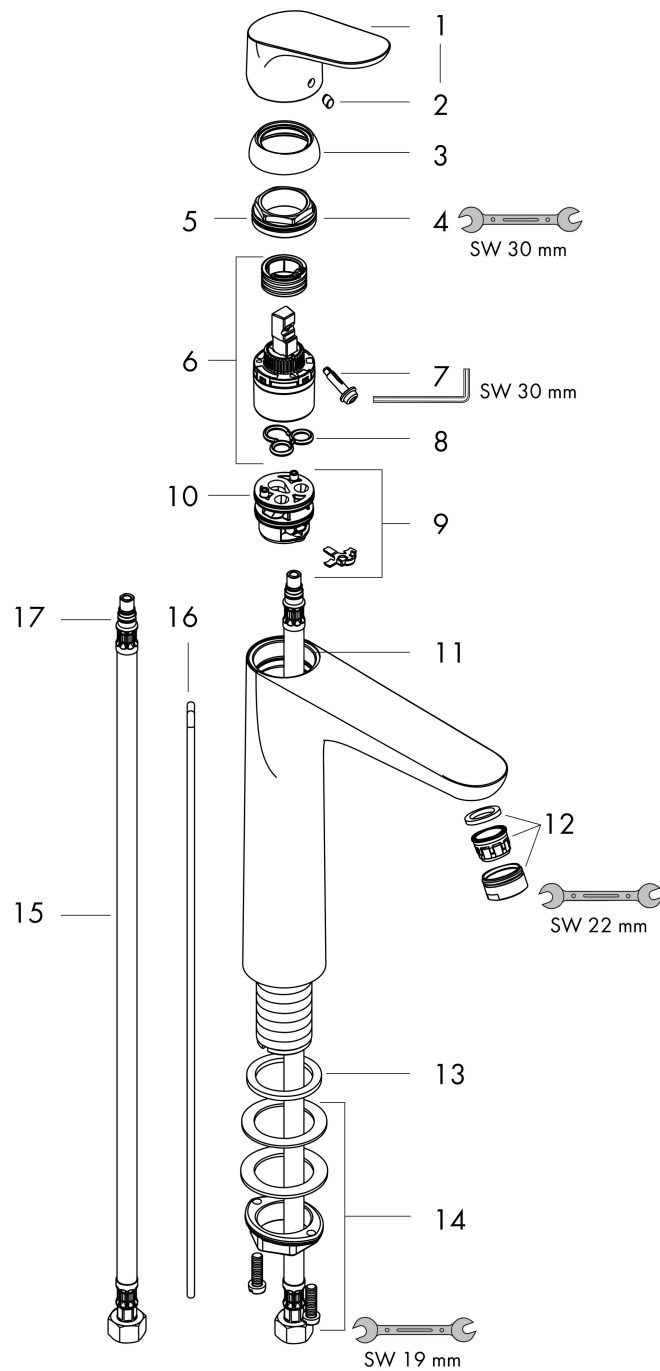

Merk	hansgrohe
Artikelnaam	Focus ééngreeps wastafelmengkraan 190 met PopUp trekwaste
Art.nr.	31608000
Oppervlakte	chrom
Netto prijs	200,33 EUR

Product foto

Kenmerken

- ComfortZone: 190
- voorsprong uitloop 159 mm
- uitloophoogte: 191 mm
- greepvariant: rechte greep
- vaste uitloop
- straalsoort: normale straal
- maximale doorstroomhoeveelheid bij 3 bar: 5 l/min
- keramisch kardoes
- pop-up afvoergarnituur G 1 ¼
- materiaal afvoergarnituur: metaal
- inclusief extra lange hefboomarm 340 mm
- EU taxonomie: max 6l/min - draagt substantieel bij aan duurzaamheid

Maat tekeningen

Technologie

Certificaat

Merk hansgrohe
 Artikelnaam **Focus** ééngreeps wastafelmengkraan 190 met PopUp trekwaste
 Art.nr. 31608000
 Oppervlakte chroom
 Netto prijs 200,33 EUR

Stroomschema

Merk	hansgrohe
Artikelnaam	Focus ééngreeps wastafelmengkraan 190 met PopUp trekwaste
Art.nr.	31608000
Oppervlakte	chrom
Netto prijs	200,33 EUR

Explosietekening voor bouwjaar: >05/11

Merk	hansgrohe
Artikelnaam	Focus ééngreeps wastafelmengkraan 190 met PopUp trekwaste
Art.nr.	31608000
Oppervlakte	chrom
Netto prijs	200,33 EUR

Onderdelen voor bouwjaar: >05/11

Pos	Beschrijving	Art.nr.	Prijs
1	greep	98532000	25,70
2	greepstop	96338000	3,00
3	afdekkap	97406000	16,60
4	O-Ring 32x2	98193000	3,00
5	moer	97209000	12,70
6	kardoes compl.	92730000	52,00
7	borgschroef	95140000	4,80
8	dichting	95008000	7,70
9	kardoesadapter	98750000	10,40
10	O-Ring 30x2	98186000	3,00
11	O-ring 35x2	92604000	4,80
12	perlator M24x1 (5 l/min)	13185000	15,44
13	vlakdichting	98749000	4,80
14	schachtbevestigingsset compl. (Ø 32)	13961000	20,40
15	aansluitslang 600 mm M8x0,75 G3/8	96556000	20,40
16	trekstang	96657000	10,40
17	O-ring 7x1,5	98422000	3,00
a	afvoergarnituur	94139000	71,40
b	schachtverlenging	13898000	64,30